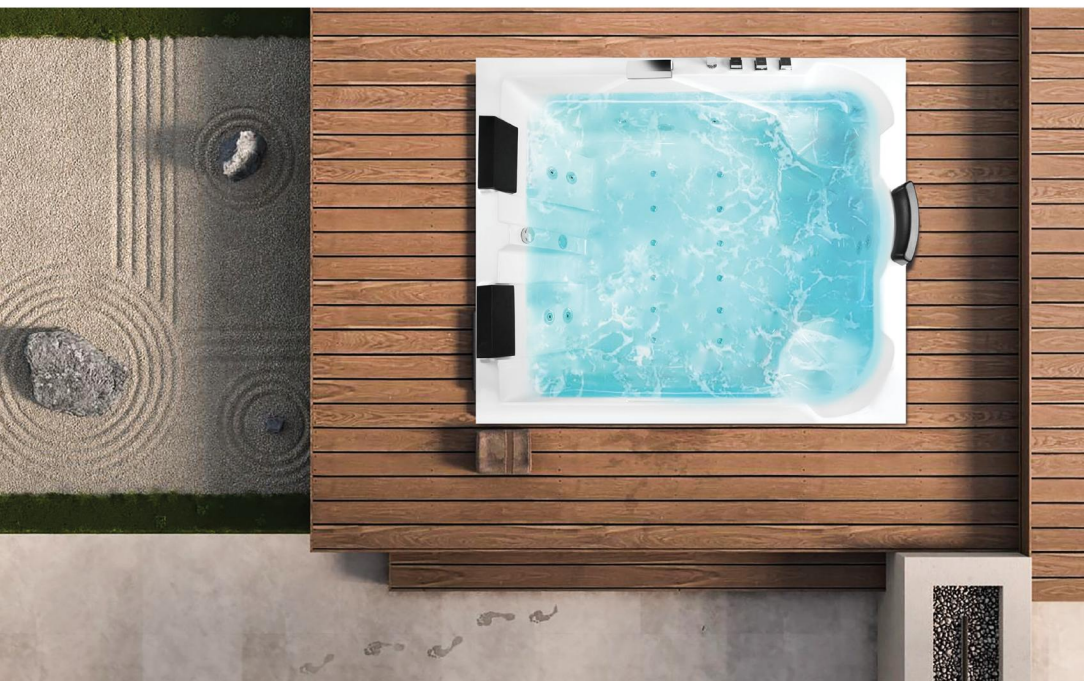

WATERFALL

MARBLE ماربل

Code:LRJ41

5 Person

170 cm x 185 cm x 85 H cm

Scaling:

Width 170 cm

length 185 cm

Height 85-90 cm

دارای گواهینامه ثبت طرح صنعتی
توسط شرکت ریتون