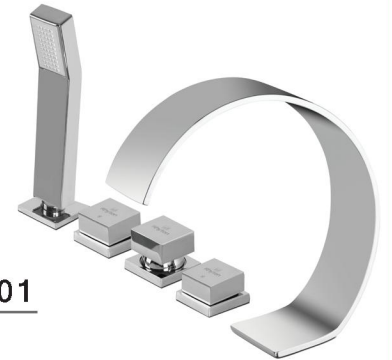

WATERFALL-01

Gold - Chrome