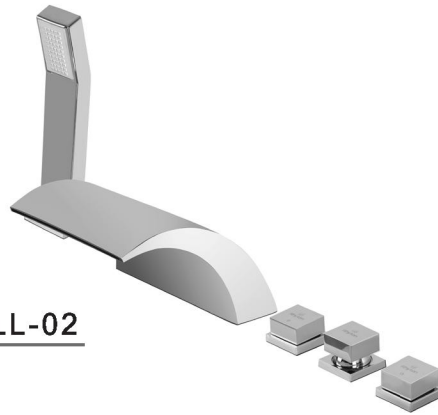

WATERFALL-02

Gold - Chrome