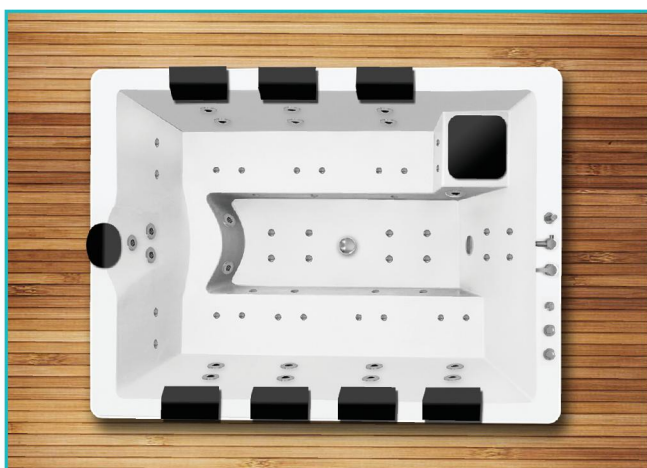

Height 115-120 cm

8 Person

REINFOCED
FOOT WALL
کف و بدنه
تقویت شده

USE BY 8
PEOPLE
هشت نفره

REFINERY
قابلیت نصب
تصفیه خانه

WATERPROOF
بدنه ترمو فتالاند

OUTDOOR
قابلیت نصب
در فضای باز

OCEAN Inside color