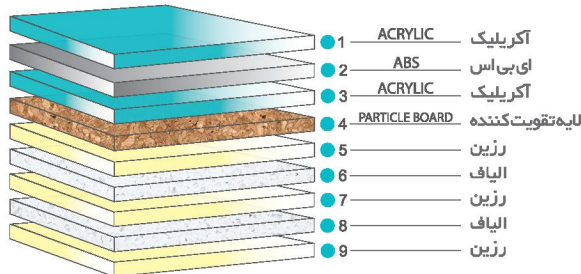

شلف یکتفره

THE SHELF

شلف دونفره

ریتون تولیدکننده وان و جکوزی و شیرآلات بهداشتی

شرکت ریتون با سال ها تجربه و تخصص توانسته با پیشرفته ترین سیستم ها و امکانات خط تولید، مدل هایی را با طراحی مدرن روانه بازار نماید. طراحی در مدل های ریتون بصورت طبی انجام شده که بهترین گزینه برای هیدروتراپی (آب درمانی) می باشد.