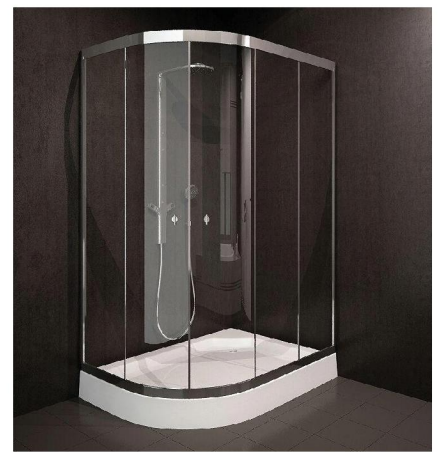

Scaling:
Width 100 cm
Length 100 cm
Height 200 cm

Scaling:
Width 90 cm
Length 90 cm
Height 200 cm

RSHP01

زیردوشی/دوردوشی

Scaling:
Width 100 cm
Length 120 cm
Height 200 cm

RSHP02

زیردوشی/دوردوشی

THE SHELF