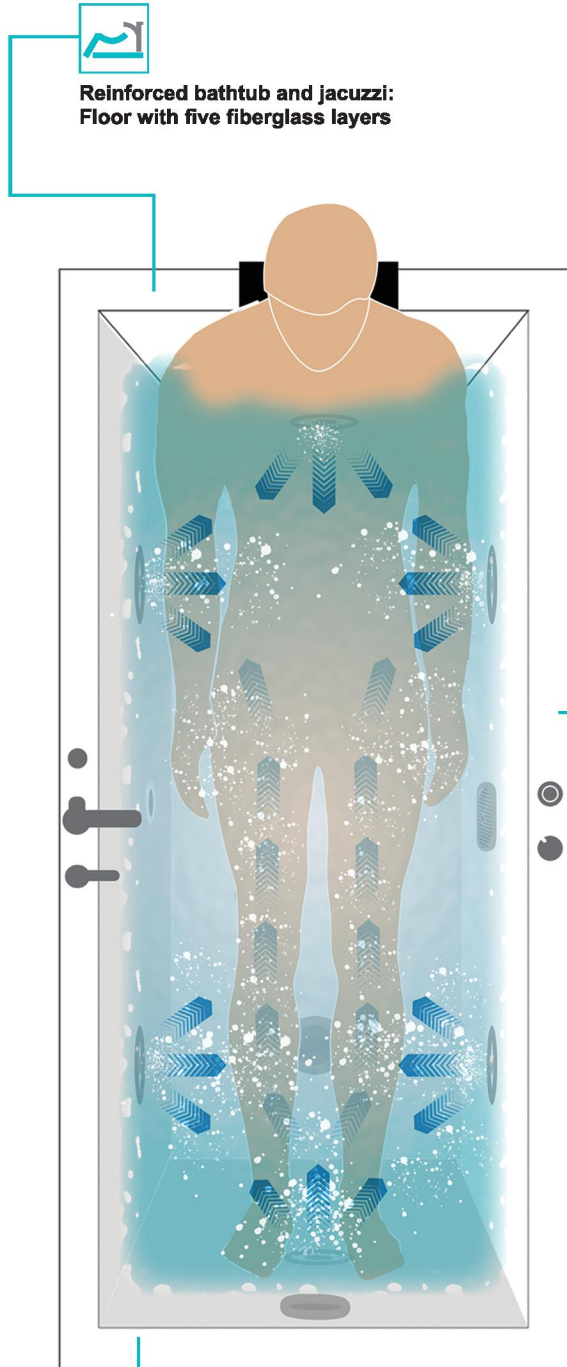

Technical Specifications

**Reinforced bathtub and jacuzzi:
Floor with five fiberglass layers**

**Body material:
Steel**

Sheet material:

- ACRYLIC
- ABS
- ACRYLIC

**Antimicrobial
Shining
Antifungal**

■ **Sheet material:**
ACRYLIC
ABS
ACRYLIC

■ **ANTI
BACTERIAL**

■ **MULTI-COLOUR
SPA LIGHT**

■ **HYDROTHERAPY
RECLINERS**

■ **OZONE
FILTRATION**

■ **REINFOECED
FOOT WALL**

■ **DIGITAL KIT**

■ **HEADRESTS**

■ **STEPS**

■ **DURAFLEX
PLUMBING**

■ **JACUZZI
CONTROLLER**

■ **JET PUMPS**

■ **HEATER**

■ **ELECTRICAL
REQUIREMENTS**