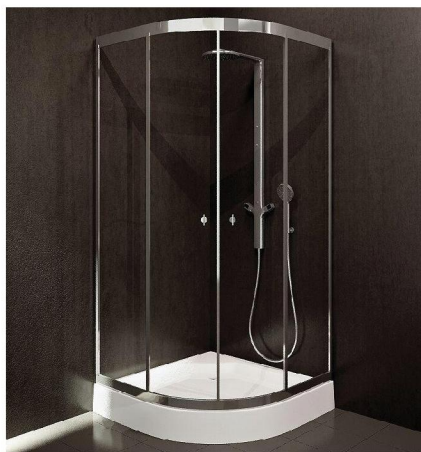

RSHP01

زیردوشی/دوردوشی