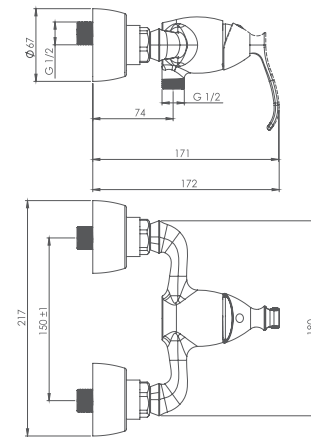

- کارتریج سرامیکی مقاوم در برابر دما و فشار بالا
- دارای پرتاتور کاهنده مصرف آب
- رسوب پذیری کمتر سطح به دلیل طراحی خاص بدنه
- پوشش رنگ از نوع پودری الکترواستاتیک با ضخامت بیش از ۱۰۰ میکرون
- پوشش PVD (لایه نشانی تحت خلاء) مطابق با استاندارد روز دنیا
- پاکیزگی آسان
- نصب سریع و آسان
- ساختار ارگونومیک
- سایز کارتریج: ۳۵ mm
- کنترل کیفیت صددرصد