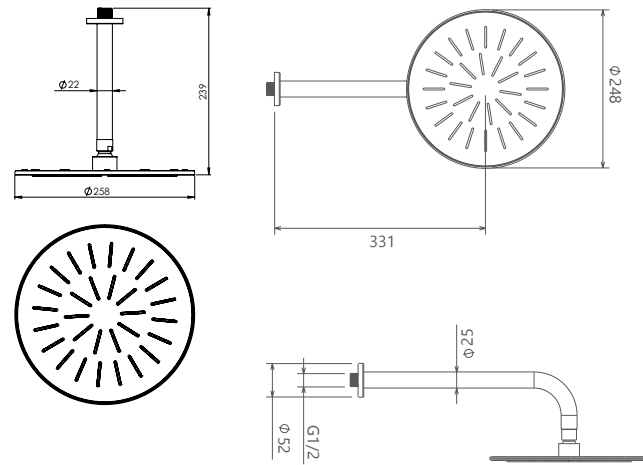

● ABS

حمام تیب ۱ سقفی **Brass**
202150380105

حمام تیب ۱ دیواری **Brass**
202150380305

حمام تیب ۱ سقفی **ABS**
202150380205

حمام تیب ۱ دیواری **ABS**
202150380405

- کارتریج سرامیکی مقاوم در برابر دما و فشار بالا
- نصب سریع و آسان
- نازل های سیلیکونی سردوش با قابلیت رسوب گیری کمتر
- دوش های توکار قابل ارائه در دو مدل بازویی (دیواری) و یا سقفی
- اشغال فضای کمتر
- پاکیزگی آسان
- ساختار ارگونومیک
- سایز کارتریج: ۳۵ mm
- کنترل کیفیت صددرصد
- امکان دسترسی به قطعات داخلی بدون تخریب
- منعطف در جانمایی

توالت
202160380005