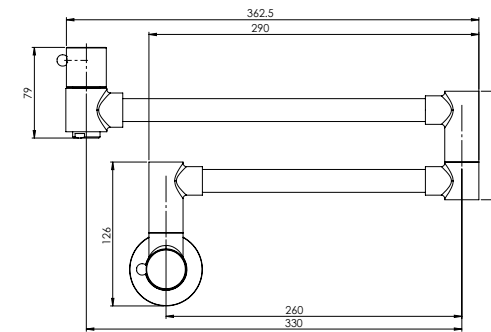

طلا  
201300000001

- مغزی سرامیکی مقاوم در برابر دما و فشار بالا
- دارای پرلاتور کاهنده مصرف آب
- رسوب پذیری کمتر سطح به دلیل طراحی خاص بدنه
- پوشش PVD (لایه نشانی تحت خلاء) مطابق با استاندارد روز دنیا
- پوشش رنگ از نوع پودری الکترواستاتیک با ضخامت بیش از ۱۰۰ میکرون
- پاکیزگی آسان
- ساختار ارگونومیک
- سایز مغزی: ۱/۲ اینچ
- کنترل کیفیت صددرصد
- نصب سریع و آسان