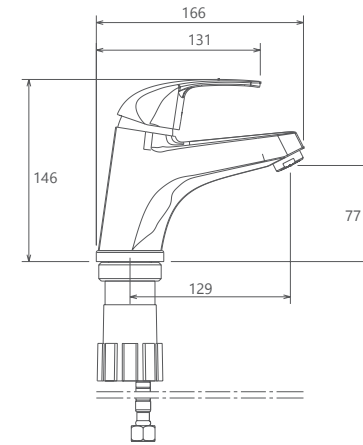

روشویی ثابت
201060030005