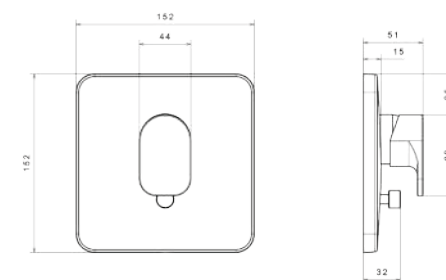

حمام تیپ ۴ دیواری ABS
202150000008