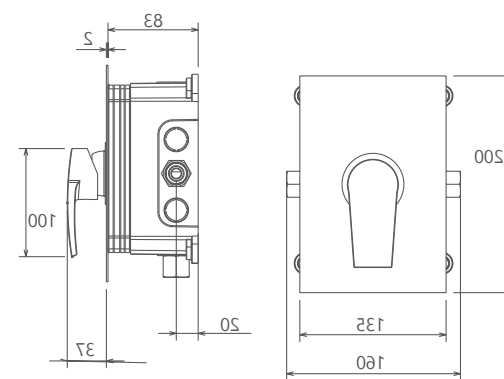

حمام تیپ ۱ دیواری Brass
202150400305