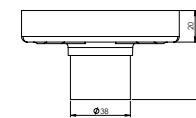

کفشور گریز ۳۰ سانتی متر  
201230000067

کفشور لنا ۳۰ سانتی متر  
201230000062

کفشور لیدز ۳۰ سانتی متر  
201230000063

- ساختار ارگونومیک
- زیبایی ماندگار
- نصب سریع و آسان
- کنترل کیفیت صددرصد
- امکان دسترسی به قطعات داخلی بدون تخریب
- دقت در جزئیات
- پوشش PVD (لایه نشانی تحت خلاء) مطابق با استاندارد روز دنیا
- پوشش رنگ از نوع پودری الکترواستاتیک با ضخامت بیش از ۱۰۰ میکرون
- آلیاژ برنج خالص
- ضد زنگ و خوردگی