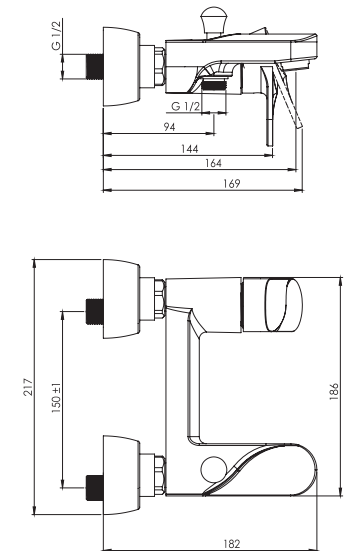

روشویی ثابت  
201060090005

روشویی زدرا  
201310090005

آشپزخانه  
201010100005

توالت  
201030100005

حمام  
201020100005

- کارتریج سرامیکی مقاوم در برابر دما و فشار بالا
- دارای پرلاتور کاهنده مصرف آب
- رسوب پذیری کمتر سطح به دلیل طراحی خاص بدنه
- نصب سریع و آسان
- پوشش رنگ از نوع پودری الکترواستاتیک با ضخامت بیش از ۱۰۰ میکرون
- پاکیزگی آسان
- ساختار ارگونومیک
- سایز کارتریج: ۳۵ mm
- کنترل کیفیت صددرصد