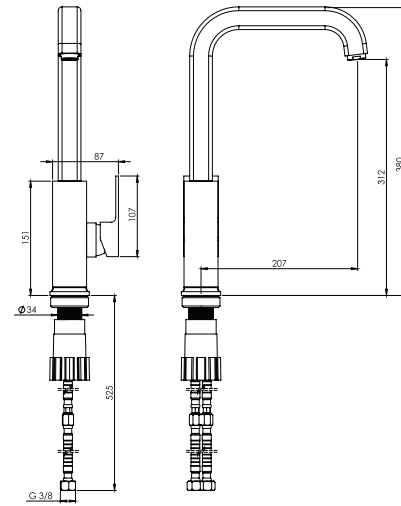

روشویی ثابت  
201060120005

روشویی زدرا  
201310120005

آشپزخانه  
201010190005

توالت  
201030190005

حمام  
201020190005

- ساختار ارگونومیک
- دارای پلاتور کاهنده مصرف آب
- نصب سریع و آسان
- پاکیزگی آسان
- کارتریج سرامیکی مقاوم در برابر دما و فشار بالا
- سایز کارتریج: 35 mm
- کنترل کیفیت صددرصد