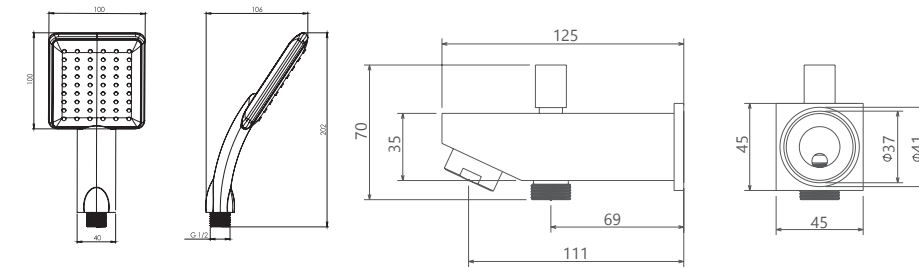

حمام تیپ ۴ سقفی Brass
202150401305