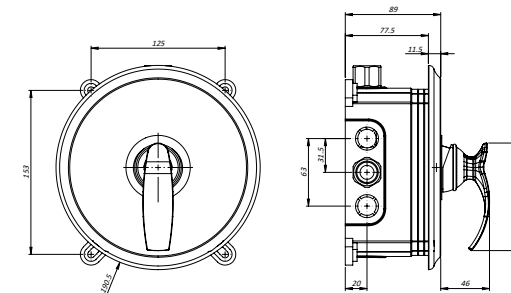

توالت
202160000007