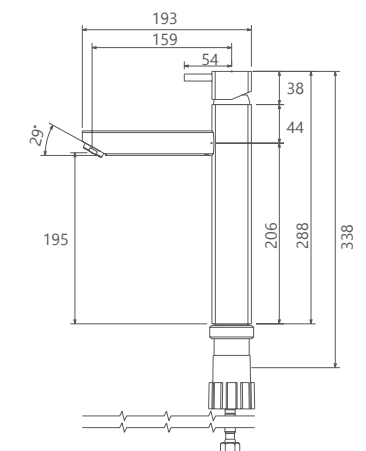

آشپزخانه مدل یونیک با عملکرد دومنظوره، دارای سه ورودی آب سرد، آب گرم و دستگاه تصفیه آب در پایین شیر است. این شیر دارای دو اهرم آب سرد- آب گرم و دستگاه تصفیه آب می باشد. دارای خروجی آب برای آب شهری و آب دستگاه تصفیه آب.

آشپزخانه ۲ منظوره
201100200005

- کارتریج سرامیکی مقاوم در برابر دما و فشار بالا
- دارای اتصال مستقیم با دستگاه تصفیه آب
- دارای پرلاتور کاهشده مصرف آب
- رسوب پذیری کمتر سطح به دلیل طراحی خاص بدنه
- پوشش رنگ از نوع پودری الکترواستاتیک با ضخامت بیش از ۱۰۰ میکرون
- پوشش PVD (لایه نشانی تحت خلاء) مطابق با استاندارد روز دنیا
- پاکیزگی آسان
- ساختار ارگونومیک
- سایز کارتریج: ۳۵ mm
- کنترل کیفیت صددرصد

روشویی ثابت
201060200005