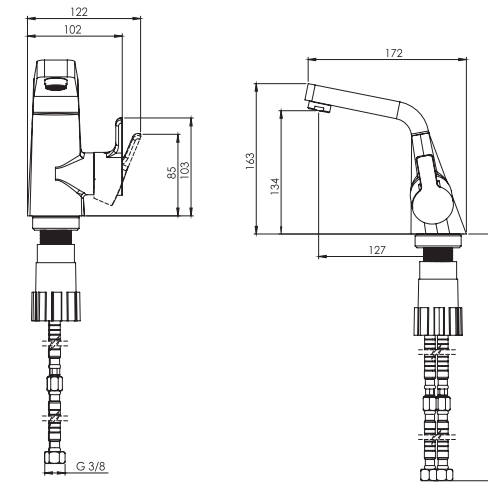

- کارتریج سرامیکی مقاوم در برابر دما و فشار بالا
- دارای پرلاتور کاهنده مصرف آب
- رسوب پذیری کمتر سطح به دلیل طراحی خاص بدنه
- نصب سریع و آسان
- پوشش رنگ از نوع پودری الکترواستاتیک با ضخامت بیش از ۱۰۰ میکرون
- پاکیزگی آسان
- ساختار ارگونومیک
- سایز کارتریج: ۳۵ mm
- کنترل کیفیت صددرصد