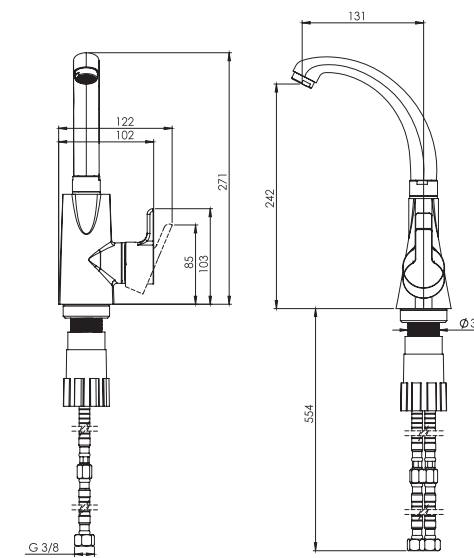

روشویی زدرا
201310090005