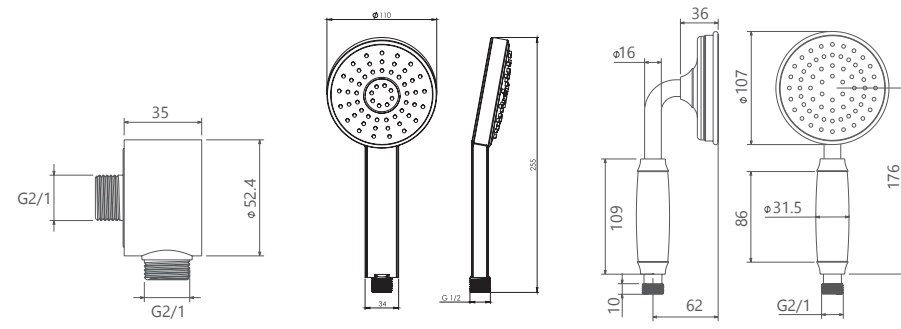

● BRASS

● ABS

● ABS

● BRASS