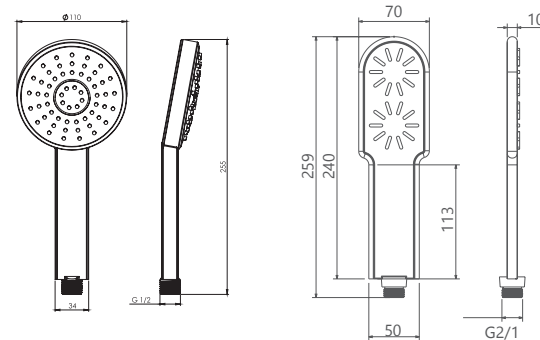

● BRASS

● ABS