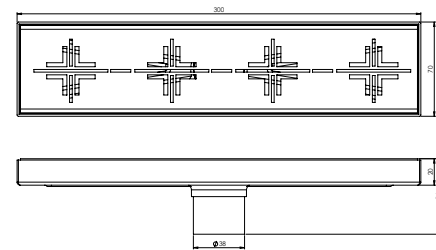

کفشور گریز ۳۰ سانتی متر  
201230000067

کفشور لنا ۳۰ سانتی متر  
201230000062

کفشور لیدز ۳۰ سانتی متر  
201230000063

- ساختار ارگونومیک
- زیبایی ماندگار
- نصب سریع و آسان
- کنترل کیفیت صددرصد
- امکان دسترسی به قطعات داخلی بدون تخریب
- دقت در جزئیات
- پوشش PVD (لایه نشانی تحت خلاء) مطابق با استاندارد روز دنیا
- پوشش رنگ از نوع پودری الکترواستاتیک با ضخامت بیش از ۱۰۰ میکرون
- آلیاژ برنج خالص
- ضد زنگ و خوردگی