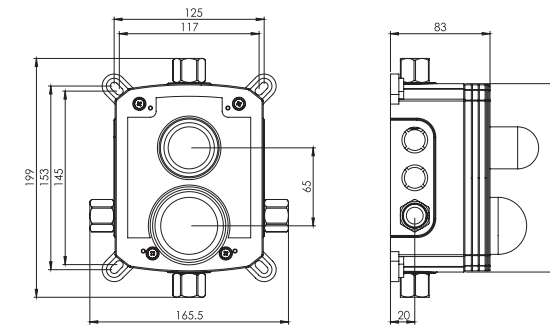

- اشغال فضای کمتر
- ساختار ارگونومیک
- سایز کارتریج: ۳۵ mm
- کنترل کیفیت صددرصد
- کارتریج سرامیکی مقاوم در برابر دما و فشار بالا
- نصب سریع و آسان
- پاکیزگی آسان
- منعطف در جانمایی

Box A
202260580000