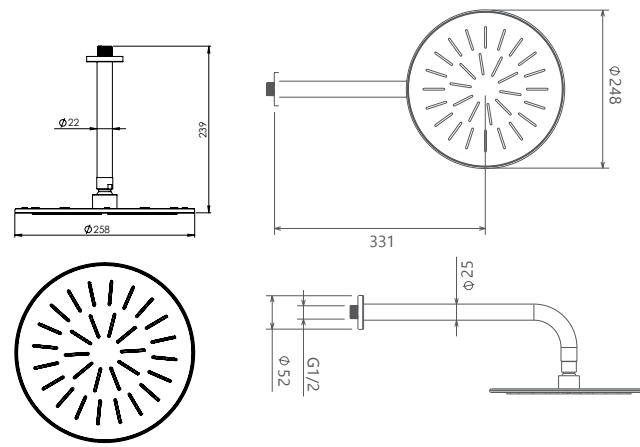

● BRASS

● ABS

● BRASS

● ABS

● BRASS

● ABS

حمام تیپ ۳ سقفی Brass
202150380705

حمام تیپ ۳ دیواری Brass
202150380905

حمام تیپ ۳ سقفی ABS
202150380805

حمام تیپ ۳ دیواری ABS
202150381005

حمام تیپ ۲ ABS
202150380605

حمام تیپ ۲ Brass
202150380505