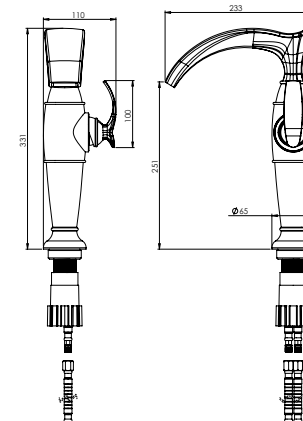

- ضد زنگ و خوردگی
- ساختار ارگونومیک
- نصب سریع و آسان
- سایز کارتریج: ۳۵ mm
- کنترل کیفیت صددرصد
- کارتریج سرامیکی مقاوم در برابر دما و فشار بالا
- دارای پرتاتور کاهنده مصرف آب
- رسوب پذیری کمتر سطح به دلیل طراحی خاص بدنه
- پوشش PVD (لایه نشانی تحت خلاء) مطابق با استاندارد روز دنیا
- شیرآشپزخانه شآوری جهت پوشش فضای بیشتر در هنگام شستشو
- آلیاژ برنج خالص