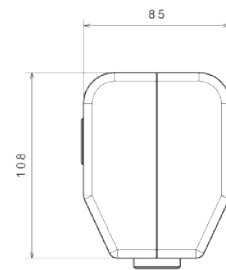

202180411505

Zigmond

- اشغال فضای کمتر
- ساختار ارگونومیک
- سایز کارتریج: ۳۵ mm
- کنترل کیفیت صددرصد
- کارتریج سرامیکی مقاوم در برابر دما و فشار بالا
- نصب سریع و آسان
- پاکیزگی آسان
- منعطف در جانمایی

**Box E**  
202260590000

**Box D**  
202260590000

- اشغال فضای کمتر
- ساختار ارگونومیک
- سایز کارتریج: ۳۵ mm
- کنترل کیفیت صددرصد
- کارتریج سرامیکی مقاوم در برابر دما و فشار بالا
- نصب سریع و آسان
- پاکیزگی آسان
- منعطف در جانمایی