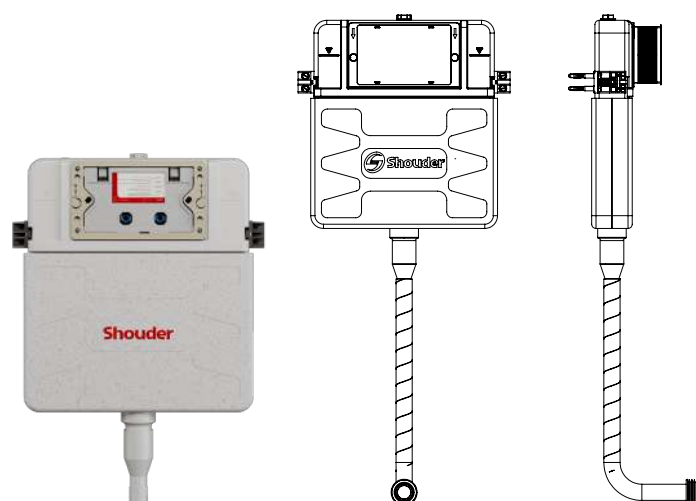

- پوشش PVD (لایه نشانی تحت خلاء) مطابق با استاندارد روز دنیا
- ساختار ارگونومیک
- پاکیزگی آسان
- دقت در جزئیات
- اشغال فضای کمتر
- پوشش رنگ الکترواستاتیک
- آلیاژ برنج خالص
- ضد زنگ و خوردگی

20228000002