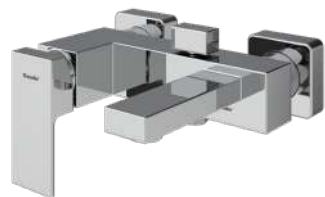

روشویی ثابت  
201060120005

روشویی زدرا  
201310120005

آشپزخانه  
201010190005

توالت  
201030190005

حمام  
201020190005

- ساختار ارگونومیک
- دارای پلاتور کاهنده مصرف آب
- نصب سریع و آسان
- پاکیزگی آسان
- کارتریج سرامیکی مقاوم در برابر دما و فشار بالا
- سایز کارتریج: 35 mm
- کنترل کیفیت صددرصد