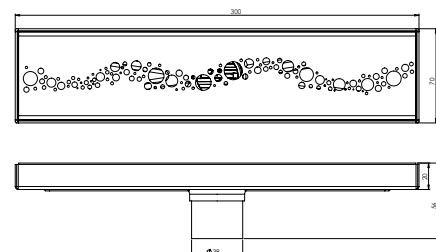

کفشور گریز ۳۰ سانتی متر  
201230000067

کفشور لنا ۳۰ سانتی متر  
201230000062

کفشور لیدز ۳۰ سانتی متر  
201230000063

- ساختار ارگونومیک
- زیبایی ماندگار
- نصب سریع و آسان
- کنترل کیفیت صددرصد
- امکان دسترسی به قطعات داخلی بدون تخریب
- دقت در جزئیات
- پوشش PVD (لایه نشانی تحت خلاء) مطابق با استاندارد روز دنیا
- پوشش رنگ از نوع پودری الکترواستاتیک با ضخامت بیش از ۱۰۰ میکرون
- آلیاژ برنج خالص
- ضد زنگ و خوردگی