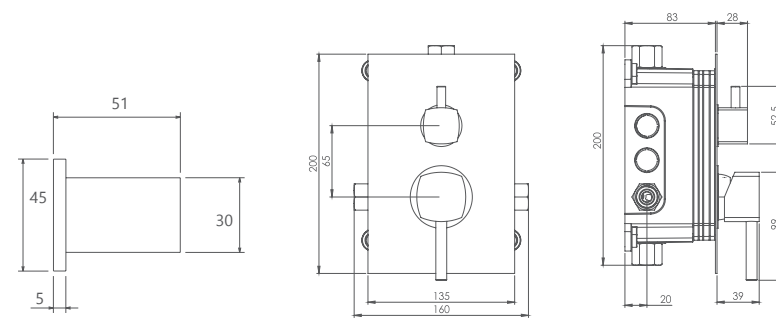

حمام تیپ ۴ سقفی **Brass**
202150391105