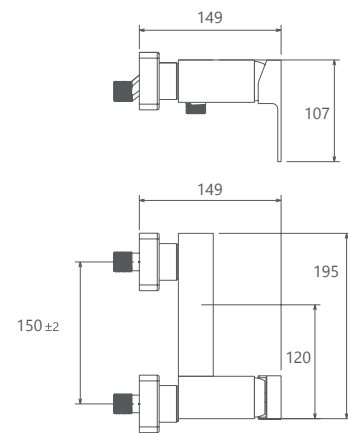

روشویی ثابت  
201060120005

روشویی زدرا  
201310120005

آشپزخانه  
201010190005

توالت  
201030190005

حمام  
201020190005

- ساختار ارگونومیک
- دارای پلاتور کاهنده مصرف آب
- نصب سریع و آسان
- پاکیزگی آسان
- کارتریج سرامیکی مقاوم در برابر دما و فشار بالا
- سایز کارتریج: 35 mm
- کنترل کیفیت صددرصد