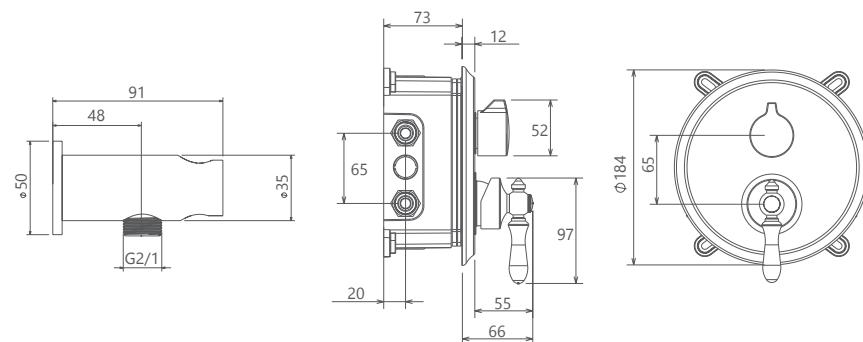

زیگموند
202190410019