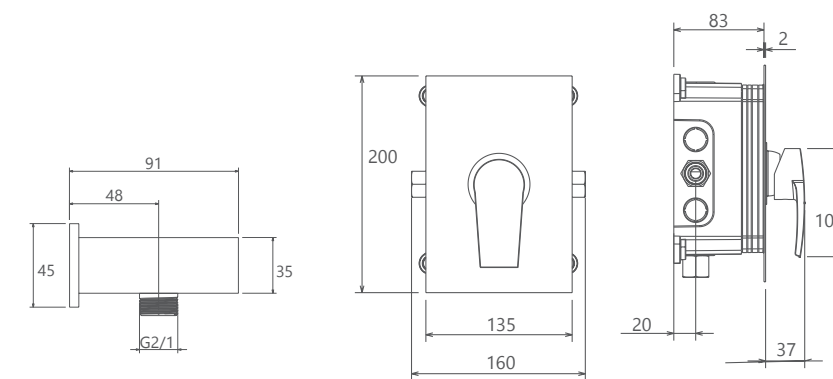

● ABS

- کارتریج سرامیکی مقاوم در برابر دما و فشار بالا
- نصب سریع و آسان
- نازل های سیلیکونی سردوش با قابلیت رسوب گیری کمتر
- دوش های توکار قابل ارائه در دو مدل بازویی (دیواری) و یا سقفی
- اشغال فضای کمتر
- پاکیزگی آسان
- ساختار ارگونومیک
- سایز کارتریج: ۳۵ mm
- کنترل کیفیت صددرصد
- امکان دسترسی به قطعات داخلی بدون تخریب
- منعطف در جانمایی