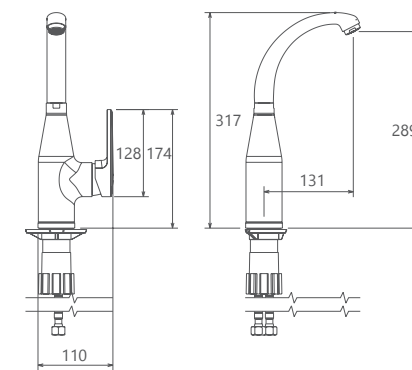

روشویی زردا
201310160005