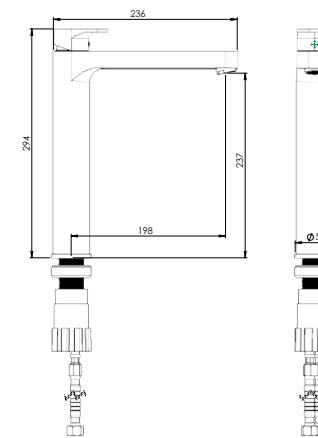

روشویی پایه بلند
201050000005