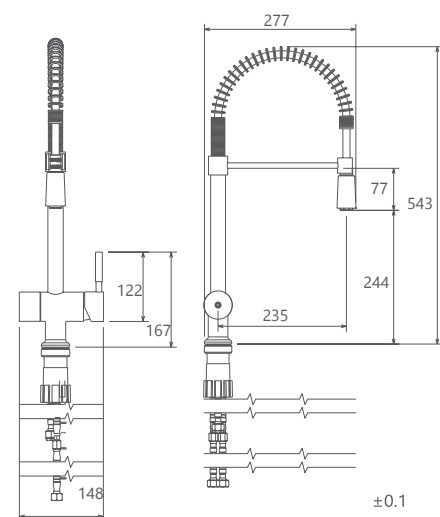

- نصب سریع و آسان
- ساختار ارگونومیک
- سایز کارتریج: 40 mm
- کنترل کیفیت صددرصد
- قابلیت ارتجاع بیشتر
- کارتریج سرامیکی مقاوم در برابر دما و فشار بالا
- دارای اتصال مستقیم با دستگاه تصفیه آب
- پوشش PVD (لایه نشانی تحت خلاء) مطابق با استاندارد روز دنیا
- دارای پرلاتور کاهنده مصرف آب
- پاکیزگی آسان
- آشپزخانه از نوع معمولی و فنری

آشپزخانه دومنظوره فنری
201100280005

آشپزخانه دومنظوره
201100260005

- نصب سریع و آسان
- ساختار ارگونومیک
- سایز کارتریج: 35 mm
- کنترل کیفیت صددرصد
- قابلیت ارتجاع بیشتر
- کارتریج سرامیکی مقاوم در برابر دما و فشار بالا
- دارای اتصال مستقیم با دستگاه تصفیه آب
- دارای پرلاتور کاهنده مصرف آب
- پاکیزگی آسان
- آشپزخانه از نوع معمولی و فنری

آشپزخانه دومنظوره فنری
201100290005