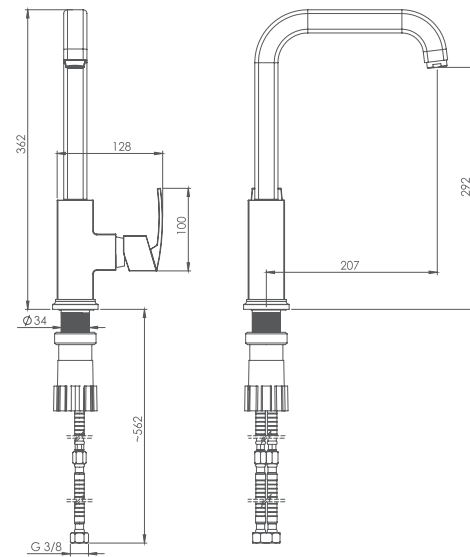

روشویی ثابت  
201060070005

روشویی زردا  
201310070005

آشپزخانه  
201010140005

- کارتريج سراميكي مقاوم در برابر دما و فشار بالا
- داراي پراتور كاهنده مصرف آب
- رسوب پذيري کمتر سطح به دليل طراحی خاص بدنه
- نصب سريع و آسان
- پوشش رنگ از نوع پودري الكترواستاتيک با ضخامت بيش از ۱۰۰ ميكرون
- پاكيزگي آسان
- ساختار ارگونوميک
- سايز کارتريج: ۳۵ mm
- کنترل کیفیت صددرصد