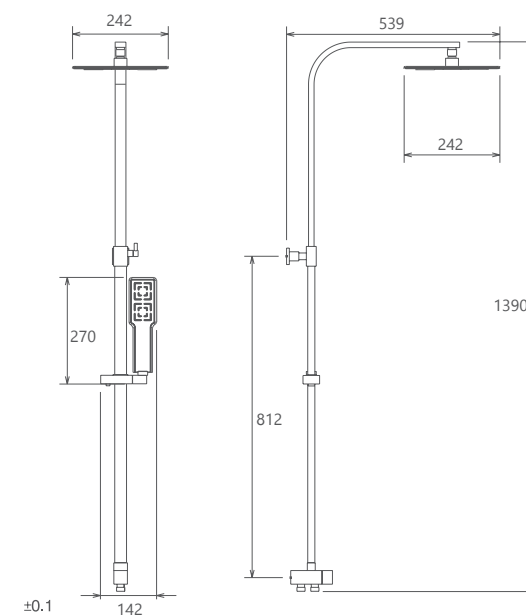

- دو منظوره- سردوش ثابت و متحرک
- پوشش PVD (لایه نشانی تحت خلاء) مطابق با استاندارد روز دنیا
- دارای خاصیت آنتی باکتریال با استفاده از تکنولوژی پیشرفته
- نازل های سیلیکونی سردوش با قابلیت رسوب گیری کمتر
- نصب سریع و آسان
- ساختار ارگونومیک
- قابلیت تنظیم ارتفاع برای دوش ثابت و متحرک
- کنترل کیفیت صددرصد

- دو منظوره- سردوش ثابت و متحرک
- پوشش PVD (لایه نشانی تحت خلاء) مطابق با استاندارد روز دنیا
- دارای خاصیت آنتی باکتریال با استفاده از تکنولوژی پیشرفته
- نازل های سیلیکونی سردوش با قابلیت رسوب گیری کمتر
- نصب سریع و آسان
- ساختار ارگونومیک
- قابلیت تنظیم ارتفاع برای دوش ثابت و متحرک
- کنترل کیفیت صددرصد

201130340018