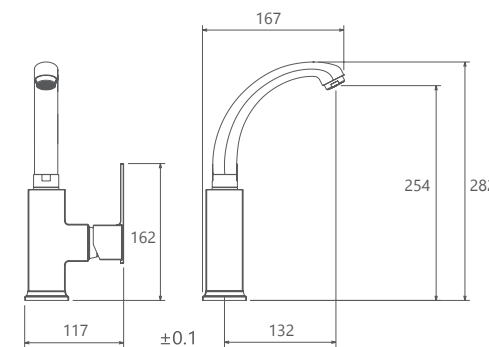

توالت
201030070005

حمام
201020070005

- کارتریج سرامیکی مقاوم در برابر دما و فشار بالا
- دارای پرلاتور کاهنده مصرف آب
- نصب سریع و آسان
- پاکیزگی آسان
- ساختار ارگونومیک
- سایز کارتریج: ۳۵ mm
- کنترل کیفیت صددرصد