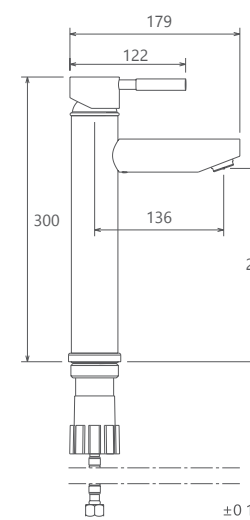

روشویی پایه بلند
201050150005