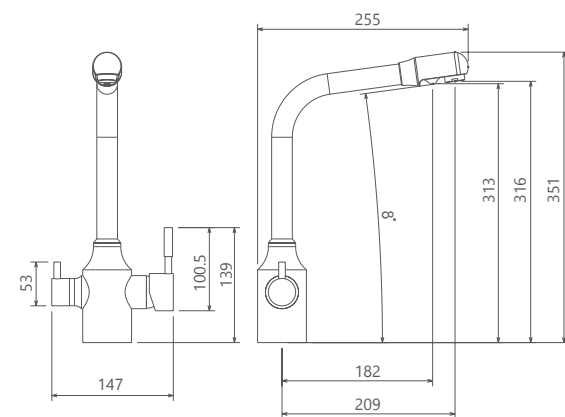

- کارتریج سرامیکی مقاوم در برابر دما و فشار
- دارای پرتاتور کاهنده مصرف آب
- دارای اتصال مستقیم به دستگاه تصفیه آب
- نصب سریع و آسان
- پاکیزگی آسان
- دارای خروجی مجزای آب تصفیه شده در دهانه شیر
- رسوب پذیری کمتر به دلیل طراحی خاص بدنه
- ساختار ارگونومیک
- سایز کارتریج: ۳۵ mm
- کنترل کیفیت صددرصد

آشپزخانه مدل آلبرتا با عملکرد دو منظوره، دارای سه ورودی آب سرد، آب گرم و دستگاه تصفیه آب در پایین شیر است. این شیر دارای دو اهرم آب سرد - گرم و دستگاه تصفیه آب می باشد.

آشپزخانه دومنظوره
201100300005

- کارتریج سرامیکی مقاوم در برابر دما و فشار بالا
- رسوب پذیری کمتر سطح به دلیل طراحی خاص بدنه
- دارای خاصیت آنتی باکتریال با استفاده از تکنولوژی پیشرفته
- پوشش PVD (لایه نشانی تحت خلاء) مطابق با استاندارد روز دنیا
- پوشش رنگ از نوع پودری الکترواستاتیک با ضخامت بیش از ۱۰۰ میکرون
- نصب سریع و آسان
- پاکیزگی آسان
- دارای پرتاتور کاهنده مصرف آب
- ساختار ارگونومیک
- سایز کارتریج: ۴۰ mm
- کنترل کیفیت صددرصد

آشپزخانه شاوری
201080150005