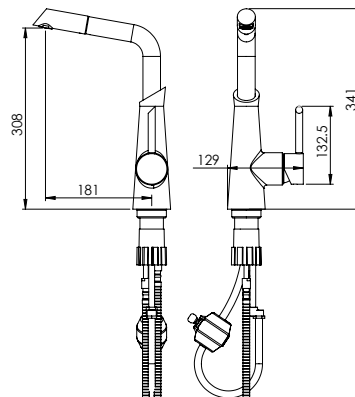

- کارتریج سرامیکی مقاوم در برابر دما و فشار بالا
- دارای پرلاتور کاهنده مصرف آب
- رسوب پذیری کمتر سطح به دلیل طراحی خاص بدنه
- پوشش PVD (لایه نشانی تحت خلاء) مطابق با استاندارد روز دنیا
- پوشش رنگ از نوع پودری الکترواستاتیک با ضخامت بیش از ۱۰۰ میکرون
- کنترل کیفیت صددرصد
- آلیاژ برنج خالص
- ضد زنگ و خوردگی
- ساختار ارگونومیک
- سایز کارتریج: ۴۰ mm
- کنترل کیفیت صددرصد