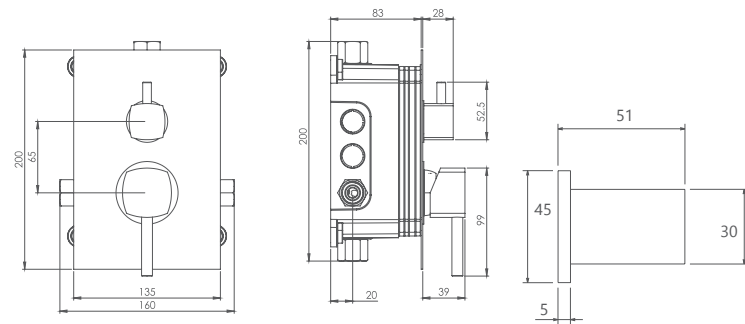

مشکی اکروم   مشکی اطلا   شیری اکروم   شیری اطلا   کروم مات   طلا مات   طلا   کروم

- مغزی سرامیکی مقاوم در برابر دما و فشار بالا
- دارای پرتاتور کاهنده مصرف آب
- پاکیزگی آسان
- نصب سریع و آسان
- ساختار ارگونومیک
- سایز مغزی: ۱/۲ اینچ
- کنترل کیفیت صددرصد