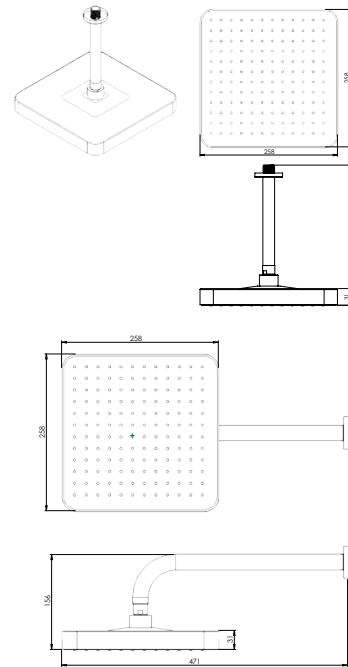

● ABS

- کارتریج سرامیکی مقاوم در برابر دما و فشار بالا
- دارای پرلاتور کاهنده مصرف آب
- ساختار ارگونومیک
- نصب سریع و آسان
- پوشش رنگ از نوع پودری الکترواستاتیک با ضخامت بیش از ۱۰۰ میکرون
- پوشش PVD (لایه نشانی تحت خلاء) مطابق با استاندارد روز دنیا
- سایز کارتریج: ۳۵ mm
- کنترل کیفیت صددرصد
- آلیاژ برنج خالص
- ضد زنگ و خوردگی

حمام تیپ ۱ سقفی ABS
202150000002

حمام تیپ ۱ دیواری ABS
202150000003

توالت
303400000040

طلوسی   مشکی   کروم مات   کروم