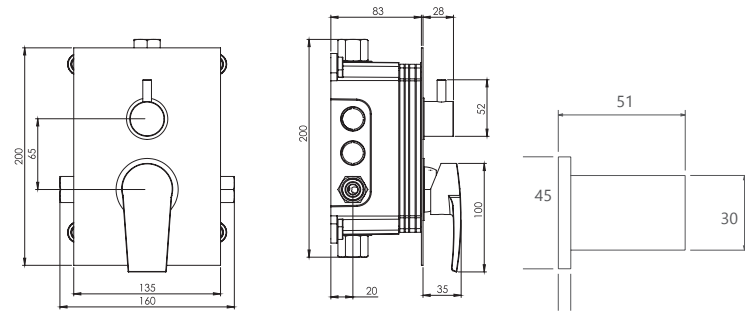

رومر
202190390005