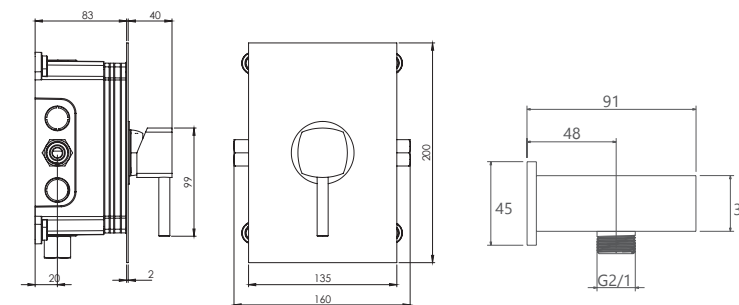

● ABS

- کارتریج سرامیکی مقاوم در برابر دما و فشار بالا
- نصب سریع و آسان
- نازل های سیلیکونی سردوش با قابلیت رسوب گیری کمتر
- دوش های توکار قابل ارائه در دو مدل بازویی دیواری و یا سقفی
- اشغال فضای کمتر
- پاکیزگی آسان
- ساختار ارگونومیک
- سایز کارتریج: ۳۵ mm
- کنترل کیفیت صددرصد
- امکان دسترسی به قطعات داخلی بدون تخریب
- معطف در جانمایی