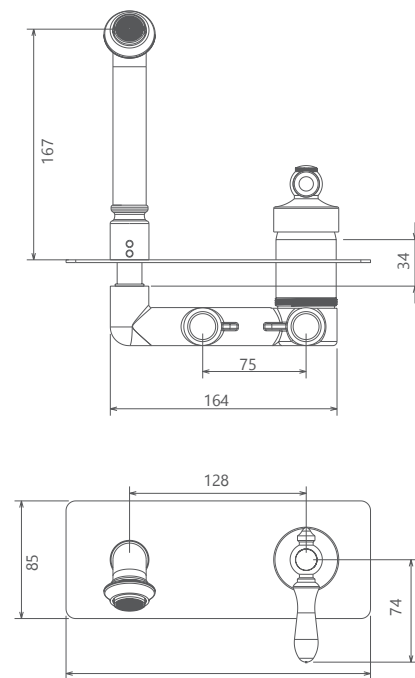

- اشغال فضای کمتر
- ساختار ارگونومیک
- سایز کارتریج: ۳۵ mm
- کنترل کیفیت صددرصد
- کارتریج سرامیکی مقاوم در برابر دما و فشار بالا
- نصب سریع و آسان
- پاکیزگی آسان
- منعطف در جانمایی

202180411505

Zigmond