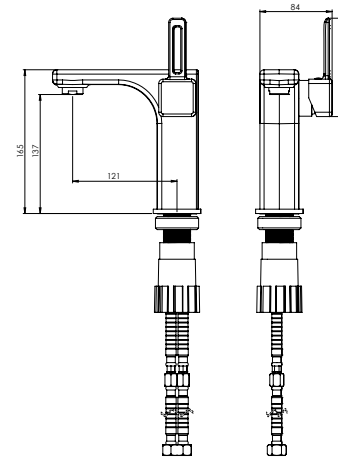

روشویی ثابت
201060000006