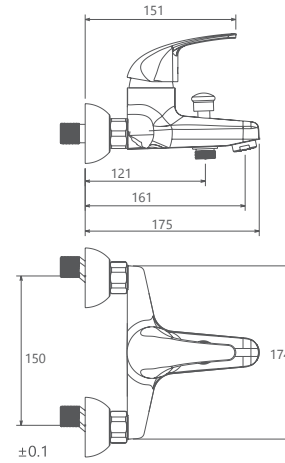

- کارتریج سرامیکی مقاوم در برابر دما و فشار بالا
- دارای پلاتور کاهنده مصرف آب
- رسوب پذیری کمتر سطح به دلیل طراحی خاص بدنه
- نصب سریع و آسان
- پاکیزگی آسان
- ساختار ارگونومیک
- سایز کارتریج: 40 mm
- کنترل کیفیت صددرصد

روشویی ثابت
201060030005