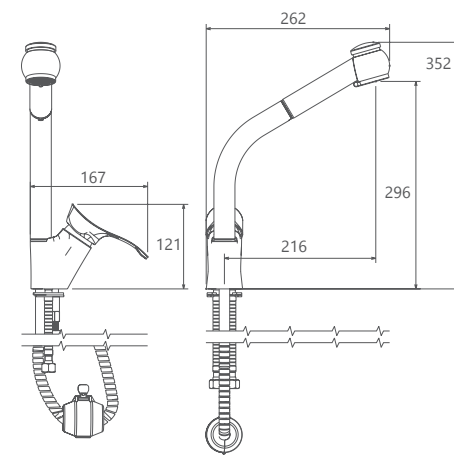

## Collection

توالیت  
201030080005

حمام  
201020080005

آشپزخانه شاوریت  
201080080005

- آشپزخانه از نوع شاوریت و معمولیت
- کارتریج سرامیکیت مقوم در برابر دما و فشار بالا
- دارای پرلاتور کاهنده مصرف آب
- رسوب پذیریت کمتر سطح به دلیل طراحی خاص بدنه
- نصب سریع و آسان
- پاکیزگی آسان
- ساختار ارگونومیک
- شیر آشپزخانه شاوریت جهت پوشش فضای بیشتر هنگام شستشو
- آشپزخانه شاوریت با گوشیت دو حالته
- سایز کارتریج: 40 mm
- کنترل کیفیت صد درصد
- پوشش رنگ از نوع پودریت الکترواستاتیک با ضخامت بیش از 100 میکرون