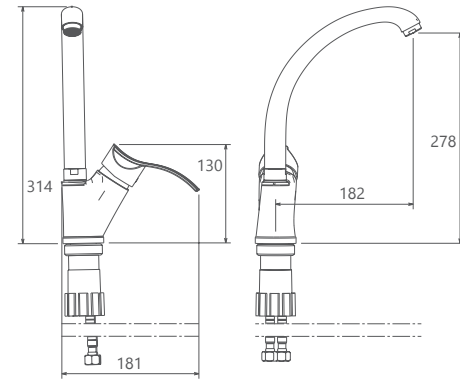

توالت
201030050005