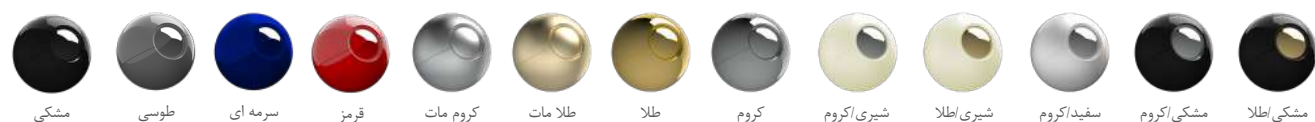

- ساختار ارگونومیک
- قابلیت تنظیم ارتفاع برای دوش ثابت و سیار
- کنترل کیفیت ۱۰۰ درصد
- سر دوش دو منظوره ثابت و متحرک
- رسوب سطحی کمتر به دلیل طراحی خاص بدنه
- نازل های سیلیکونی سر دوش با رسوب کمتر
- نصب سریع و آسان

201130000007

- ساختار ارگونومیک
- قابلیت تنظیم ارتفاع برای دوش ثابت و سیار
- کنترل کیفیت ۱۰۰ درصد
- سر دوش دو منظوره ثابت و متحرک
- رسوب سطحی کمتر به دلیل طراحی خاص بدنه
- نازل های سیلیکونی سر دوش با رسوب کمتر
- نصب سریع و آسان

201130000015