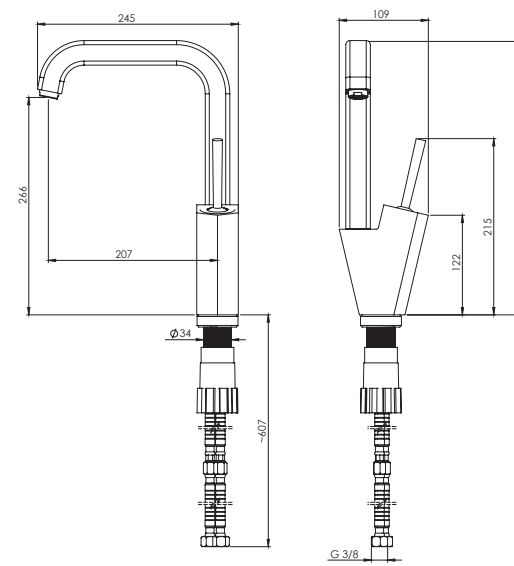

پایه بلند
201020000005

- ساختار ارگونومیک
- کارتریج joestik (جواستیک)
- سایز کارتریج: ۳۵ mm
- کنترل کیفیت صددرصد
- طراحی انحصاری
- کارتریج سرامیکی مقاوم در برابر دما و فشار بالا
- دارای پرلاتور کاهنده مصرف آب
- پوشش رنگ از نوع پودری الکترواستاتیک با ضخامت بیش از ۱۰۰ میکرون
- نصب سریع و آسان
- پاکیزگی آسان