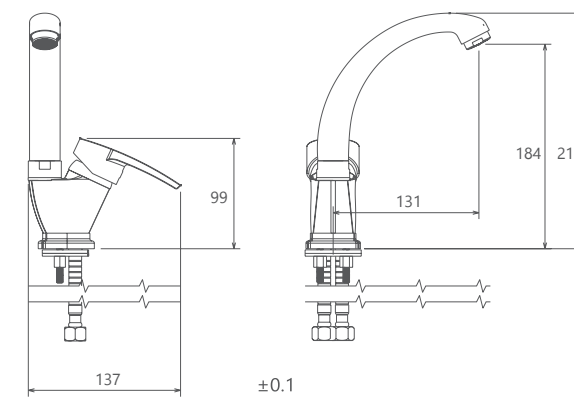

- کارتریج سرامیکی مقاوم در برابر دما و فشار بالا
- دارای پرلاتور کاهش دهنده مصرف آب
- رسوب پذیری کمتر سطح به دلیل طراحی خاص بدنه
- نصب سریع و آسان
- پاکیزگی آسان
- ساختار ارگونومیک
- سایز کارتریج: ۳۵ mm
- کنترل کیفیت صددرصد