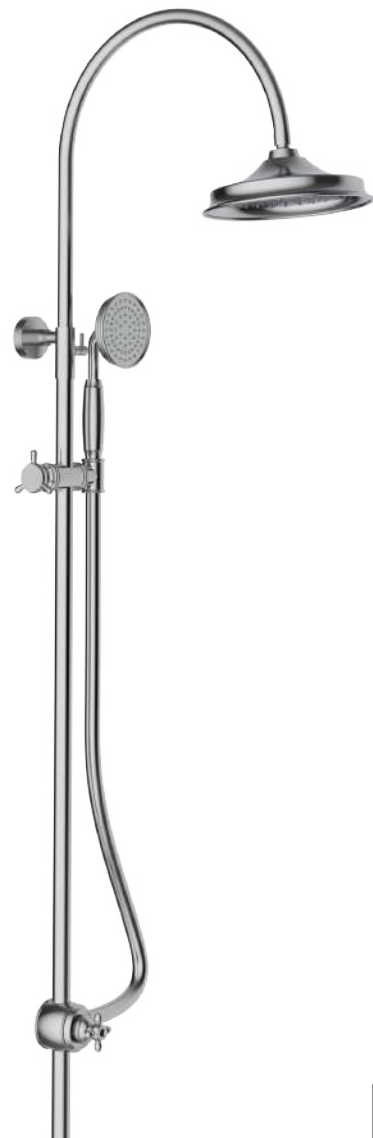

- نازل های سیلیکونی سردوش با قابلیت رسوب گیری کمتر
- قابلیت تنظیم ارتفاع برای دوش متحرک و ثابت
- ساختار ارگونومیک
- نصب سریع و آسان
- پاکیزگی آسان
- کنترل کیفیت صددرصد
- رسوب پذیری کمتر سطح به دلیل طراحی خاص بدنه
- دارای پرتاتور کاهنده مصرف آب
- دو منظوره- سردوش ثابت و متحرک
- پوشش PVD لایه نشانی تحت خلاء مطابق با استاندارد روز دنیا
- دارای خاصیت آنتی باکتریال با استفاده از تکنولوژی پیشرفته
- مجهز به تکنولوژی Air در جهت بهینه سازی مصرف آب

201130000020