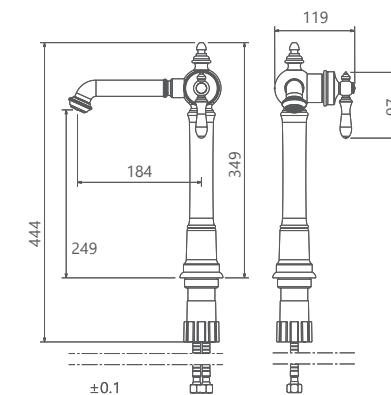

روشویی پایه بلند
201050240005