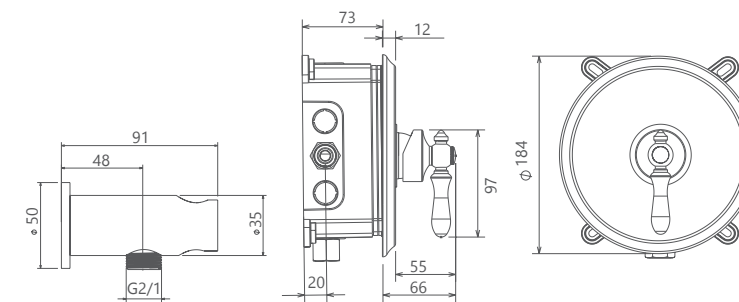

# Zigmond Collection

● BRASS

● ABS

- اشغال فضای کمتر
- نصب سریع و آسان
- نازل های سیلیکونی سردوش با قابلیت رسوب گیری کمتر
- دوش های توکار قابل ارائه در دو مدل بازویی (دیواری) و یا سقفی
- امکان دسترسی به قطعات داخلی بدون تخریب
- منطف در جانمایی
- کارتریج سرامیکی مقاوم در برابر دما و فشار بالا
- پاکیزگی آسان
- ساختار ارگونومیک
- سایز کارتریج: 35 mm
- کنترل کیفیت صددرصد