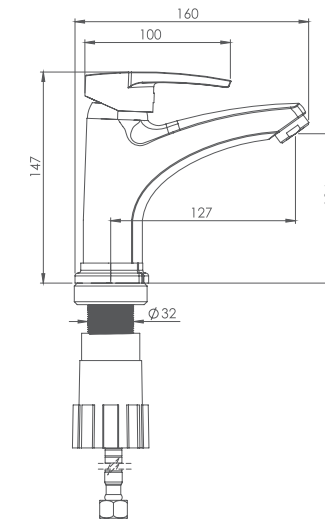

# Collection

آشپزخانه  
201010020005

توالت  
201030020005

حمام  
201020020005

- کارتریج سرامیکی مقاوم در برابر دما و فشار بالا
- دارای پرلاتور کاهش دهنده مصرف آب
- رسوب پذیری کمتر سطح به دلیل طراحی خاص بدنه
- نصب سریع و آسان
- پاکیزگی آسان
- ساختار ارگونومیک
- سایز کارتریج: ۳۵ mm
- کنترل کیفیت صددرصد