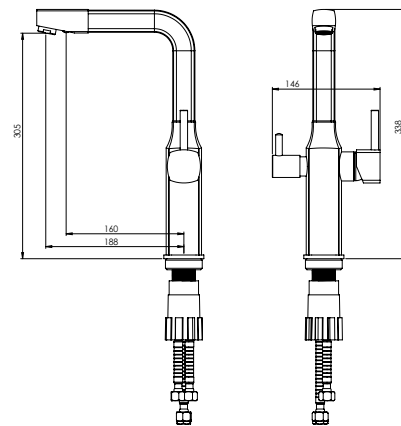

آشپزخانه ۲ منظوره  
201100200005

توالت  
201030200005

حمام  
201020200005

- کارتریج سرامیکی مقاوم در برابر دما و فشار بالا
- دارای اتصال مستقیم با دستگاه تصفیه آب
- دارای پرلاتور کاهشده مصرف آب
- رسوب پذیری کمتر سطح به دلیل طراحی خاص بدنه
- پوشش رنگ از نوع پودری الکترواستاتیک با ضخامت بیش از ۱۰۰ میکرون
- پوشش PVD (لایه نشانی تحت خلاء) مطابق با استاندارد روز دنیا
- پاکیزگی آسان
- ساختار ارگونومیک
- سایز کارتریج: ۳۵ mm
- کنترل کیفیت صددرصد