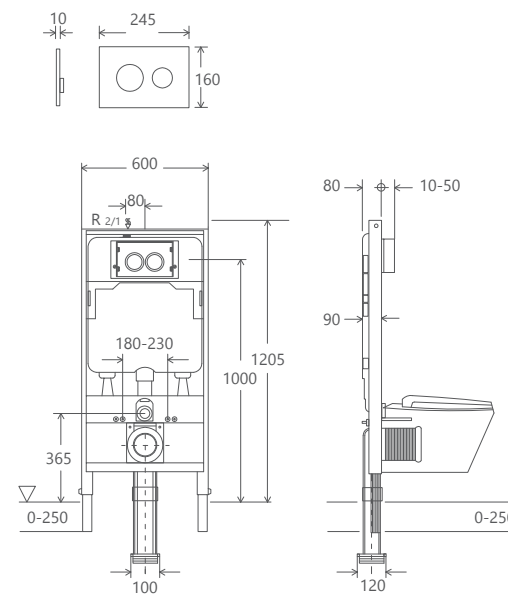

- پوشش PVD (لایه نشانی تحت خلاء) مطابق با استاندارد روز دنیا
- ساختار ارگونومیک
- پاکیزگی آسان
- دقت در جزئیات
- اشغال فضای کمتر
- پوشش رنگ الکترواستاتیک
- آلیاژ برنج خالص
- ضد زنگ و خوردگی