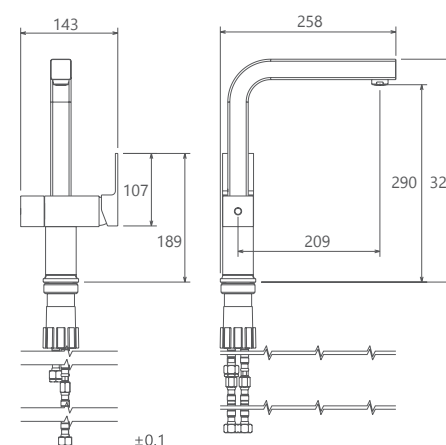

- نصب سریع و آسان
- ساختار ارگونومیک
- سایز کارتریج: 40 mm
- کنترل کیفیت صددرصد
- قابلیت ارتجاع بیشتر
- کارتریج سرامیکی مقاوم در برابر دما و فشار بالا
- دارای اتصال مستقیم با دستگاه تصفیه آب
- پوشش PVD (لایه نشانی تحت خلاء) مطابق با استاندارد روز دنیا
- دارای پرلاتور کاهنده مصرف آب
- پاکیزگی آسان
- آشپزخانه از نوع معمولی و فنری

آشپزخانه دومنظوره فنری
201100280005

آشپزخانه دومنظوره
201100260005

- نصب سریع و آسان
- ساختار ارگونومیک
- سایز کارتریج: 35 mm
- کنترل کیفیت صددرصد
- قابلیت ارتجاع بیشتر
- کارتریج سرامیکی مقاوم در برابر دما و فشار بالا
- دارای اتصال مستقیم با دستگاه تصفیه آب
- دارای پرلاتور کاهنده مصرف آب
- پاکیزگی آسان
- آشپزخانه از نوع معمولی و فنری

آشپزخانه دومنظوره فنری
201100290005