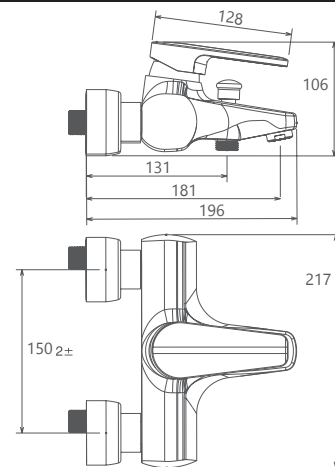

## Collection

آشپزخانه  
201010160005

توالت  
201030160005

حمام  
201020160005

- کارتریج سرامیکی مقاوم در برابر دما و فشار بالا
- دارای پرلاتور کاهنده مصرف آب
- رسوب پذیری کمتر سطح به دلیل طراحی خاص بدنه
- نصب سریع و آسان
- پوشش رنگ از نوع پودری الکترواستاتیک با ضخامت بیش از ۱۰۰ میکرون
- پاکیزگی آسان
- ساختار ارگونومیک
- سایز کارتریج: ۴۰ mm
- کنترل کیفیت صددرصد