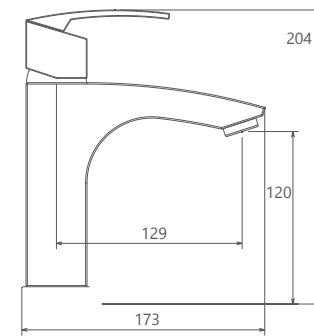

- کارتريج سراميكي مقاوم در برابر دما و فشار بالا
- داراي پراتور كاهنده مصرف آب
- رسوب پذيري کمتر سطح به دليل طراحی خاص بدنه
- نصب سريع و آسان
- پوشش رنگ از نوع پودري الكترواستاتيک با ضخامت بيش از ۱۰۰ ميكرون
- پاكيزگي آسان
- ساختار ارگونوميک
- سايز کارتريج: ۳۵ mm
- کنترل کیفیت صددرصد