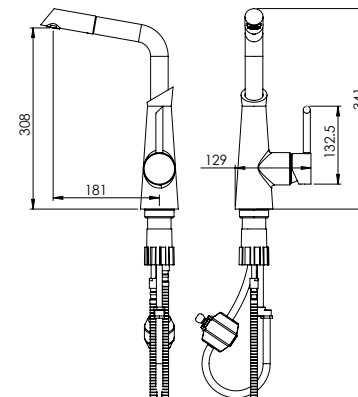

- کارتریج سرامیکی مقاوم در برابر دما و فشار بالا
- دارای پرلاتور کاهنده مصرف آب
- رسوب پذیری کمتر سطح به دلیل طراحی خاص بدنه
- پوشش PVD (لایه نشانی تحت خلاء) مطابق با استاندارد روز دنیا
- پوشش رنگ از نوع پودری الکترواستاتیک با ضخامت بیش از ۱۰۰ میکرون
- کنترل کیفیت صددرصد
- آلیاژ برنج خالص
- ضد زنگ و خوردگی
- ساختار ارگونومیک
- سایز کارتریج: ۴۰ mm
- کنترل کیفیت صددرصد