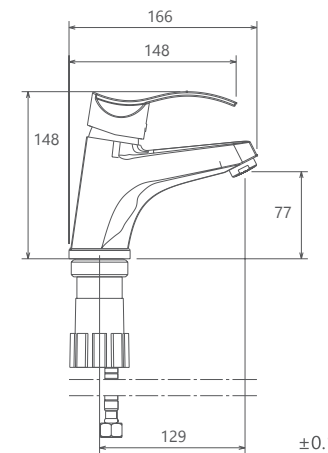

- کارتریج سرامیکی مقاوم در برابر دما و فشار بالا
- دارای پرلاتور کاهش دهنده مصرف آب
- رسوب پذیری کمتر سطح به دلیل طراحی خاص بدنه
- نصب سریع و آسان
- پاکیزگی آسان
- ساختار ارگونومیک
- سایز کارتریج: 40 mm
- کنترل کیفیت صددرصد