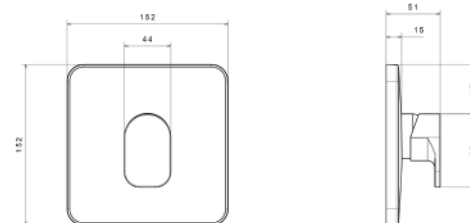

● ABS

- کارتریج سرامیکی مقاوم در برابر دما و فشار بالا
- دارای پرلاتور کاهنده مصرف آب
- ساختار ارگونومیک
- نصب سریع و آسان
- پوشش رنگ از نوع پودری الکترواستاتیک با ضخامت بیش از ۱۰۰ میکرون
- پوشش PVD (لایه نشانی تحت خلاء) مطابق با استاندارد روز دنیا
- سایز کارتریج: ۳۵ mm
- کنترل کیفیت صددرصد
- آلیاژ برنج خالص
- ضد زنگ و خوردگی

حمام تیپ ۱ سقفی ABS
202150000002

حمام تیپ ۱ دیواری ABS
202150000003

توالت
303400000040