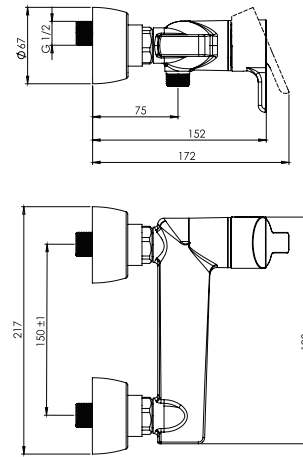

حمام
201020090005