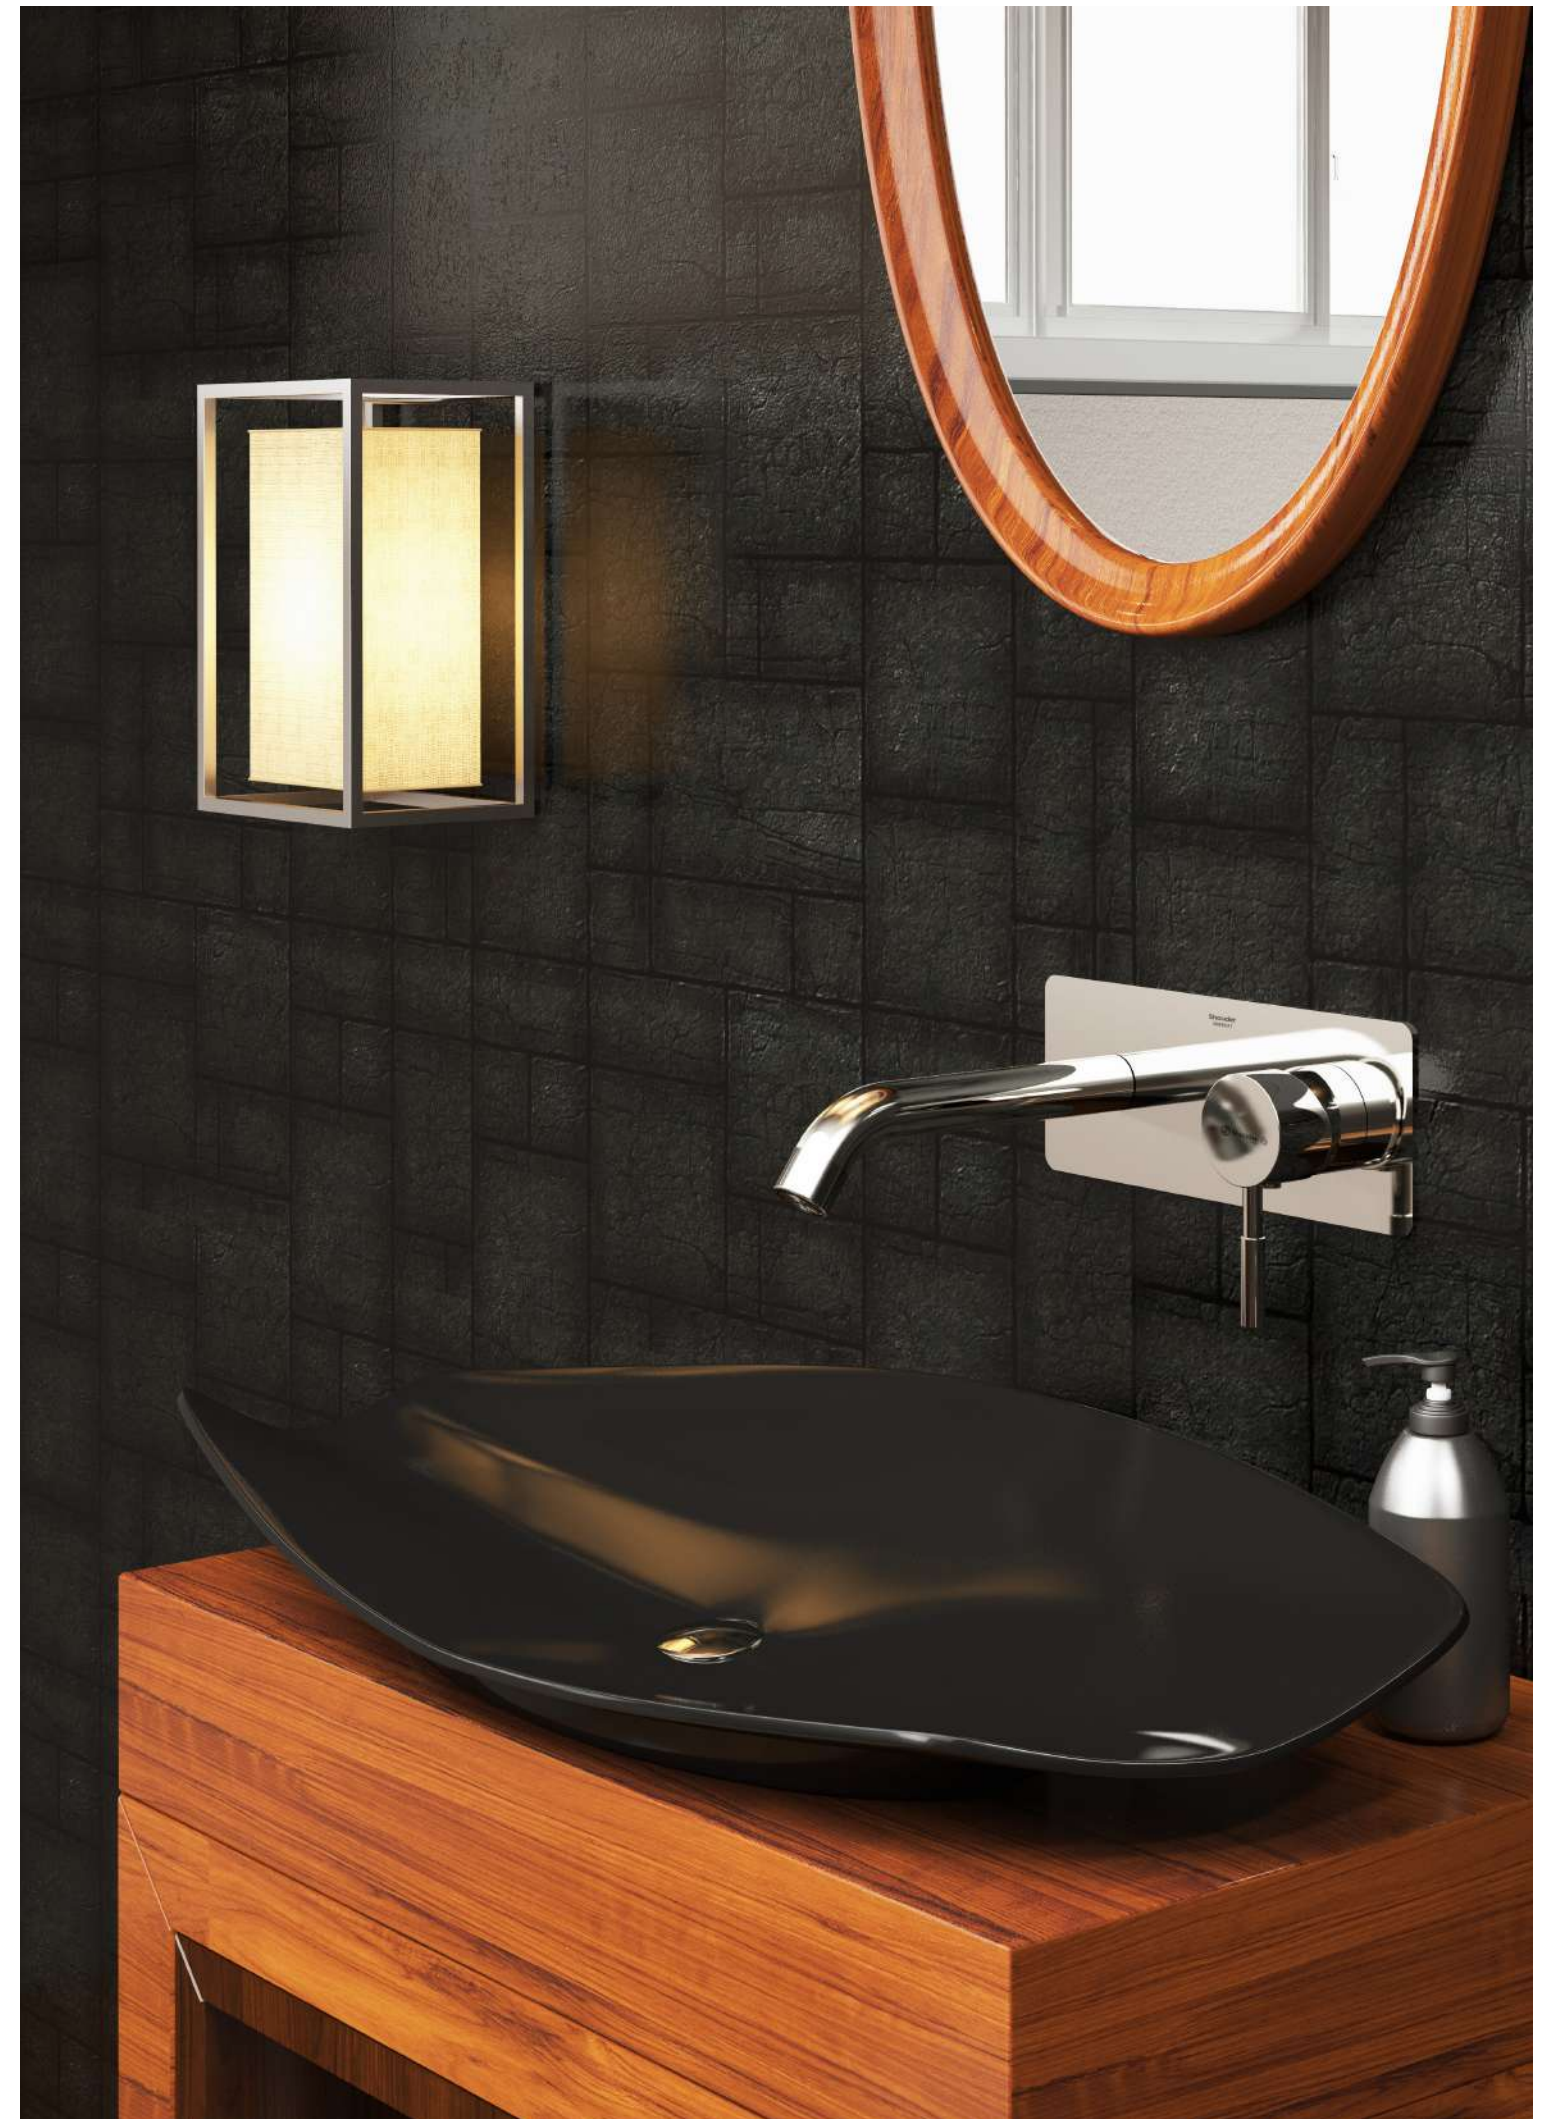

- اشغال فضای کمتر
- ساختار ارگونومیک
- سایز کارتریج: 35 mm
- کنترل کیفیت صددرصد
- کارتریج سرامیکی مقاوم در برابر دما و فشار بالا
- نصب سریع و آسان
- پاکیزگی آسان
- منعطف در جانمایی

202180381518