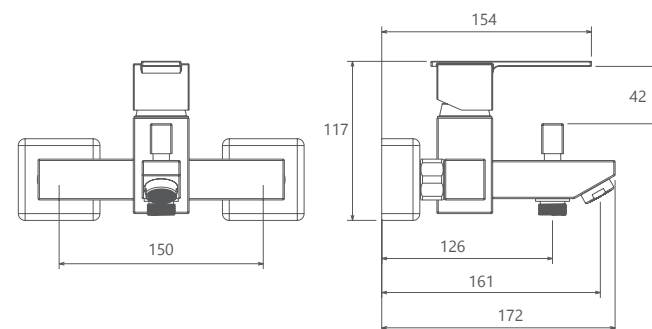

روشویی ثابت  
201060080005

روشویی زدرآ  
201310080005

آشپزخانه  
201010080005

آشپزخانه  
201010070005

توالت  
201030070005

حمام  
201020070005

- کارتریج سرامیکی مقاوم در برابر دما و فشار بالا
- دارای پرلاتور کاهنده مصرف آب
- نصب سریع و آسان
- پاکیزگی آسان
- ساختار ارگونومیک
- سایز کارتریج: ۳۵ mm
- کنترل کیفیت صددرصد