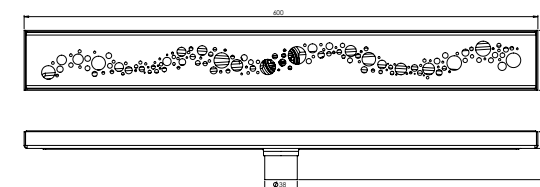

کفشور لنا ۶۰ سانتی متر
201230000071