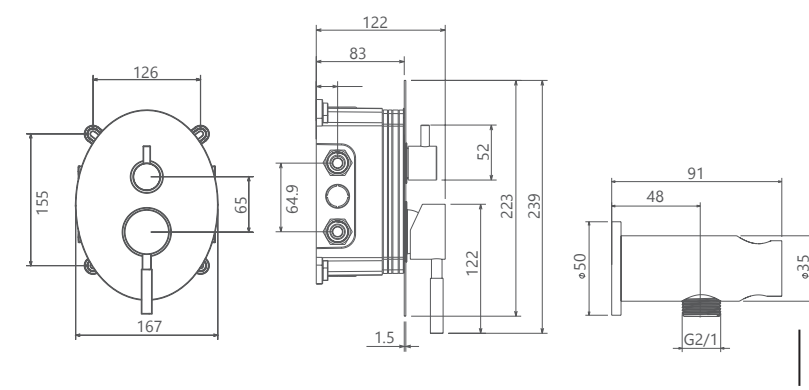

- پاکیزگی آسان
- ساختار ارگونومیک
- سایز کارتریج: ۳۵ mm
- کنترل کیفیت صددرصد
- کارتریج سرامیکی مقاوم در برابر دما و فشار بالا
- نصب سریع و آسان
- امکان دسترسی به قطعات داخلی بدون تخریب
- منعطف در جانمایی
- اشغال فضای کمتر

روغن
202190380005