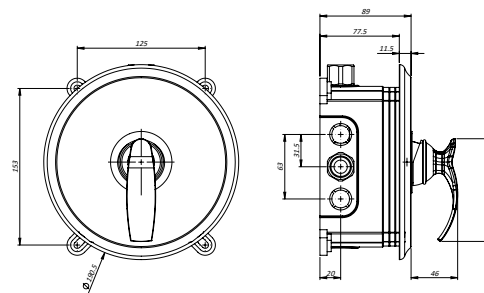

حمام تیب ۳ دیواری ABS  
20215000026

حمام تیب ۳ سقفی ABS  
20215000025

شیری اکروم شیری اطلا مشکی طلا کروم

● ABS

- کارتریج سرامیکی مقاوم در برابر دما و فشار بالا
- نصب سریع و آسان
- نازل های سیلیکونی سردوش با قابلیت رسوب گیری کمتر
- دوش های توکار قابل ارائه در دو مدل بازویی (دیواری) و یا سقفی
- اشغال فضای کمتر
- پاکیزگی آسان
- ساختار ارگونومیک
- سایز کارتریج: ۳۵ mm
- کنترل کیفیت صددرصد
- امکان دسترسی به قطعات داخلی بدون تخریب
- منعطف در جانمایی