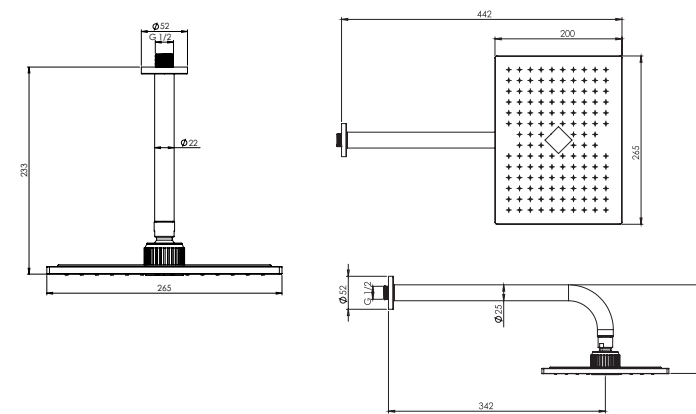

● ABS

- کارتریج سرامیکی مقاوم در برابر دما و فشار بالا
- نصب سریع و آسان
- نازل های سیلیکونی سردوش با قابلیت رسوب گیری کمتر
- دوش های توکار قابل ارائه در دو مدل بازویی (دیواری) و یا سقفی
- اشغال فضای کمتر
- پاکیزگی آسان
- ساختار ارگونومیک
- سایز کارتریج: ۳۵ mm
- کنترل کیفیت صددرصد
- امکان دسترسی به قطعات داخلی بدون تخریب
- منعطف در جانمایی