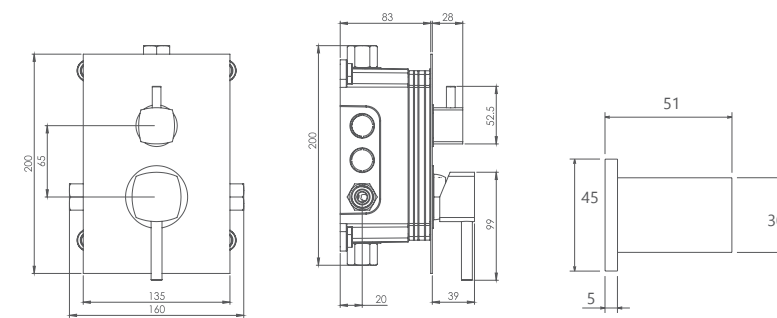

حمام تیپ ۴ سقفی **Brass**
202150391105