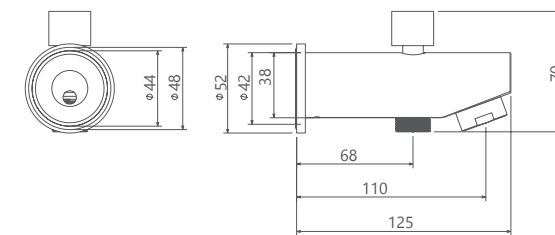

حمام تیب ۴ دیواری ABS
202150381405

● ABS

حمام تیب ۴ سقفی Brass
202150381105