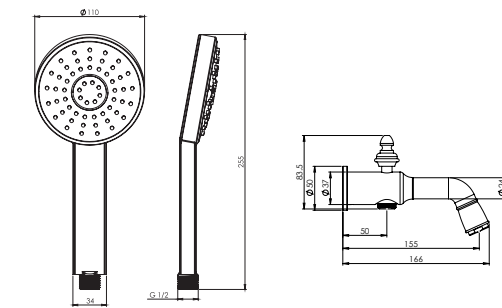

حمام تیب ۴ دیواری ABS
202150000050

حمام تیب ۴ سقفی ABS
202150000049