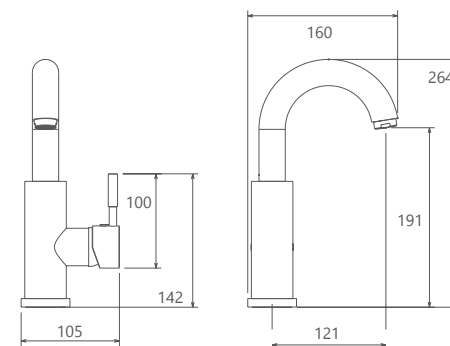

- کارتریج سرامیکی مقاوم در برابر دما و فشار بالا
- دارای پرلاتور کاهنده مصرف آب
- رسوب پذیری کمتر سطح به دلیل طراحی خاص بدنه
- نصب سریع و آسان
- پوشش رنگ از نوع پودری الکترواستاتیک با ضخامت بیش از ۱۰۰ میکرون
- پوشش PVD (لایه نشانی تحت خلاء) مطابق با استاندارد روز دنیا
- پاکیزگی آسان
- ساختار ارگونومیک
- سایز کارتریج: ۳۵ mm
- کنترل کیفیت صددرصد

آشپزخانه
201010170005

روشویی پایه بلند
201050170005