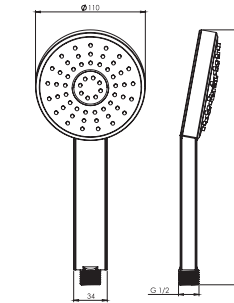

حمام تیب ۴ دیواری ABS
202150411419

حمام تیب ۴ سقفی ABS
202150411219