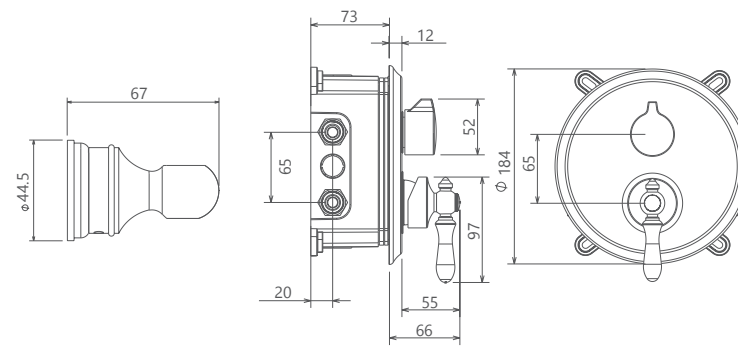

حمام تیب ۴ سقفی Brass
202150411119

حمام تیب ۴ دیواری Brass
202150411319