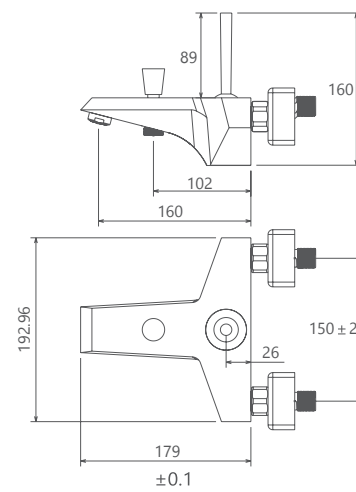

## Collection

پایه بلند  
201020000005

توالت  
201030230005

حمام  
201020230005

- ساختار ارگونومیک
- کارتریج joestik (جواستیک)
- سایز کارتریج: ۳۵ mm
- کنترل کیفیت صددرصد
- طراحی انحصاری
- کارتریج سرامیکی مقاوم در برابر دما و فشار بالا
- دارای پرلاتور کاهنده مصرف آب
- پوشش رنگ از نوع پودری الکترواستاتیک با ضخامت بیش از ۱۰۰ میکرون
- نصب سریع و آسان
- پاکیزگی آسان