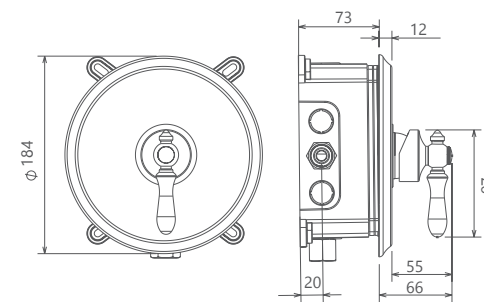

# Zigmond Collection

● BRASS

● ABS

- اشغال فضای کمتر
- نصب سریع و آسان
- نازل های سیلیکونی سردوش با قابلیت رسوب گیری کمتر
- دوش های توکار قابل ارائه در دو مدل بازویی (دیواری) و یا سقفی
- امکان دسترسی به قطعات داخلی بدون تخریب
- منطف در جانمایی
- کارتریج سرامیکی مقاوم در برابر دما و فشار بالا
- پاکیزگی آسان
- ساختار ارگونومیک
- سایز کارتریج: 35 mm
- کنترل کیفیت صددرصد