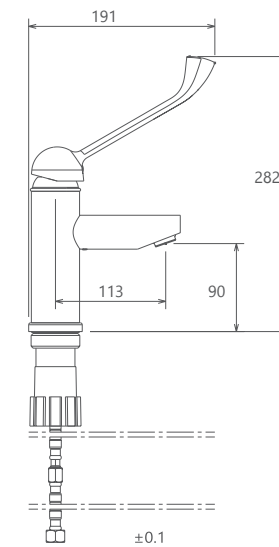

- کارتریج سرامیکی مقاوم در برابر دما و فشار بالا
- دارای پرلاتور کاهشده مصرف آب
- رسوب پذیری کمتر سطح به دلیل طراحی خاص بدنه
- نصب سریع و آسان
- پاکیزگی آسان
- ساختار ارگونومیک
- سایز کارتریج: 40 mm
- کنترل کیفیت صددرصد