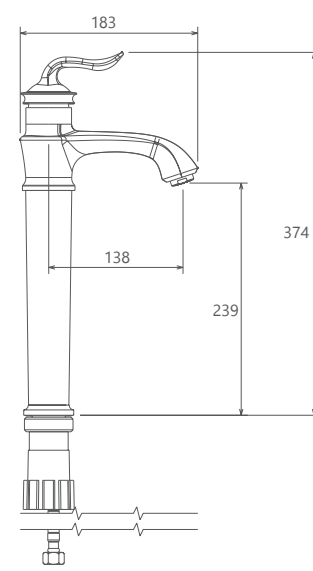

روشویی پایه بلند
201050180005