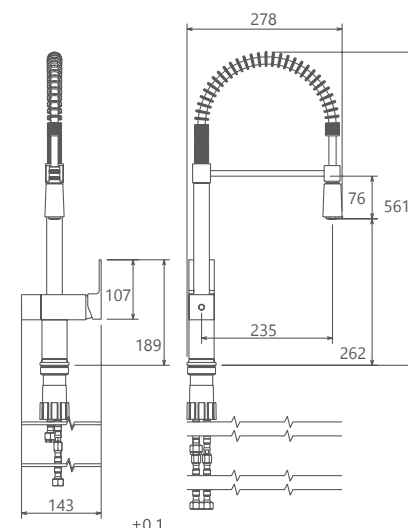

- نصب سریع و آسان
- ساختار ارگونومیک
- سایز کارتریج: 35 mm
- کنترل کیفیت صددرصد
- قابلیت ارتجاع بیشتر
- کارتریج سرامیکی مقاوم در برابر دما و فشار بالا
- دارای اتصال مستقیم با دستگاه تصفیه آب
- دارای پرلاتور کاهنده مصرف آب
- پاکیزگی آسان
- آشپزخانه از نوع معمولی و فنری

آشپزخانه دومنظوره فنری
201100290005