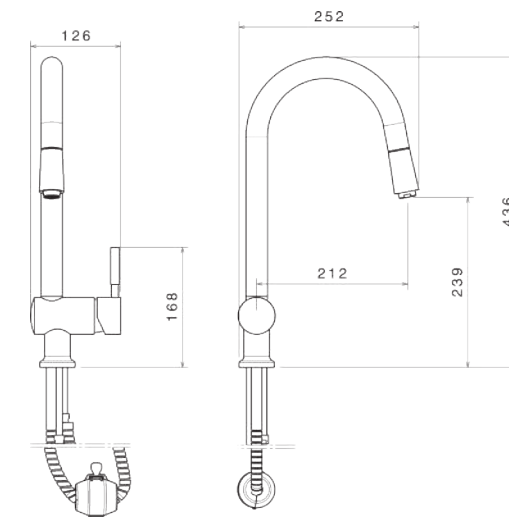

- کارتریج سرامیکی مقاوم در برابر دما و فشار بالا
- رسوب پذیری کمتر سطح به دلیل طراحی خاص بدنه
- دارای خاصیت آنتی باکتریال با استفاده از تکنولوژی پیشرفته
- پوشش PVD (لایه نشانی تحت خلاء) مطابق با استاندارد روز دنیا
- پوشش رنگ از نوع پودری الکترواستاتیک با ضخامت بیش از ۱۰۰ میکرون
- نصب سریع و آسان
- پاکیزگی آسان
- دارای پرتاتور کاهنده مصرف آب
- ساختار ارگونومیک
- سایز کارتریج: ۴۰ mm
- کنترل کیفیت صددرصد