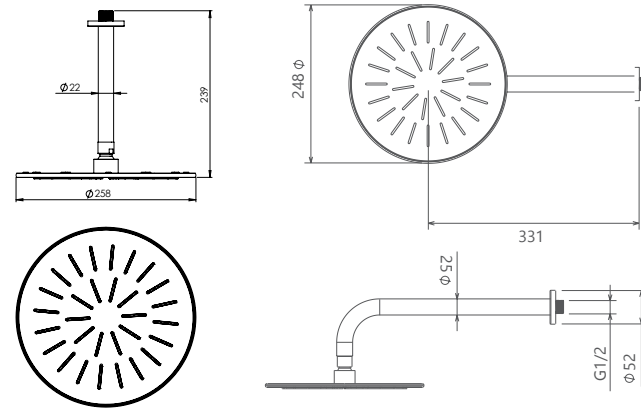

● BRASS

● ABS

حمام تیب ۴ سقفی Brass
202150381105

حمام تیب ۴ سقفی ABS
202150381205