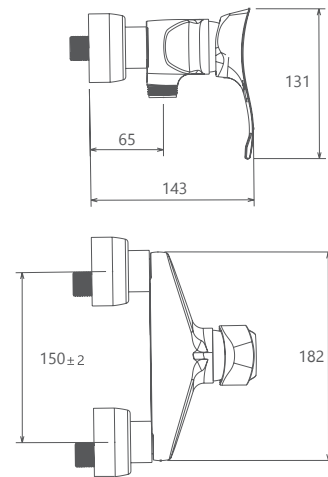

توالیت
201030080005

- آشپزخانه از نوع شاوریت و معمولیت
- کارتریج سرامیکیت مقوم در برابر دما و فشار بالا
- دارای پرلاتور کاهنده مصرف آب
- رسوب پذیریت کمتر سطح به دلیل طراحی خاص بدنه
- نصب سریع و آسان
- پاکیزگی آسان
- ساختار ارگونومیک
- شیر آشپزخانه شاوریت جهت پوشش فضای بیشتر هنگام شستشو
- آشپزخانه شاوریت با گوشیت دو حالته
- سایز کارتریج: 40 mm
- کنترل کیفیت صد درصد
- پوشش رنگ از نوع پودریت الکترواستاتیک با ضخامت بیش از 100 میکرون