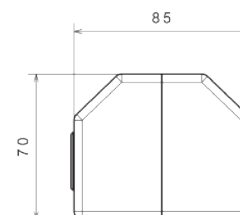

- اشغال فضای کمتر
- ساختار ارگونومیک
- سایز کارتریج: ۳۵ mm
- کنترل کیفیت صددرصد
- کارتریج سرامیکی مقاوم در برابر دما و فشار بالا
- نصب سریع و آسان
- پاکیزگی آسان
- منعطف در جانمایی

Box E
202260590000

Box D
202260590000

- اشغال فضای کمتر
- ساختار ارگونومیک
- سایز کارتریج: ۳۵ mm
- کنترل کیفیت صددرصد
- کارتریج سرامیکی مقاوم در برابر دما و فشار بالا
- نصب سریع و آسان
- پاکیزگی آسان
- منعطف در جانمایی

Box A
202260580000

Box B
202260590000