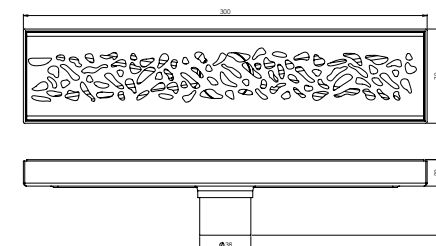

- ساختار ارگونومیک
- زیبایی ماندگار
- نصب سریع و آسان
- کنترل کیفیت صددرصد
- امکان دسترسی به قطعات داخلی بدون تخریب
- دقت در جزئیات
- پوشش PVD (لایه نشانی تحت خلاء) مطابق با استاندارد روز دنیا
- پوشش رنگ از نوع پودری الکترواستاتیک با ضخامت بیش از ۱۰۰ میکرون
- آلیاژ برنج خالص
- ضد زنگ و خوردگی

کفشور لنا ۳۰ سانتی متر
201230000062

- ساختار ارگونومیک
- زیبایی ماندگار
- نصب سریع و آسان
- کنترل کیفیت صددرصد
- امکان دسترسی به قطعات داخلی بدون تخریب
- دقت در جزئیات
- پوشش PVD (لایه نشانی تحت خلاء) مطابق با استاندارد روز دنیا
- پوشش رنگ از نوع پودری الکترواستاتیک با ضخامت بیش از ۱۰۰ میکرون
- آلیاژ برنج خالص
- ضد زنگ و خوردگی

کفشور گریز ۱۰ سانتی متر
201230000061

کفشور لنا ۱۰ سانتی متر
201230000056

کفشور لیدز ۱۰ سانتی متر
201230000057