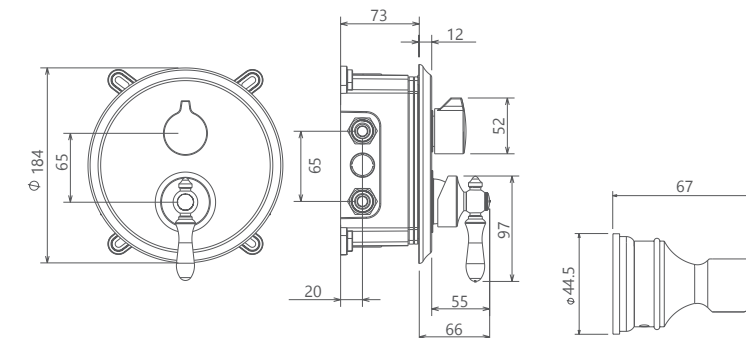

حمام تیب ۲ ABS
202150410619

حمام تیب ۲ Brass
202150410519

طلا مات طلا کروم