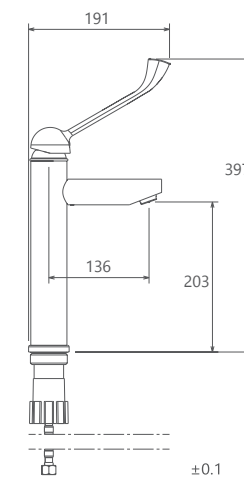

روشویی پایه بلند
201050500005