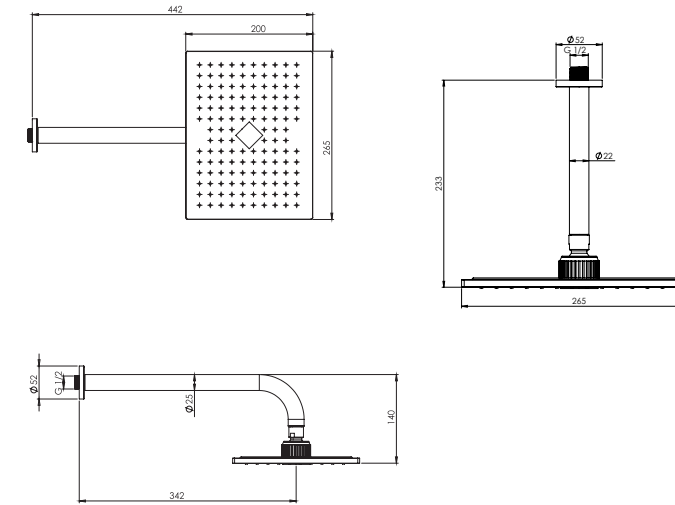

حمام تیب ۲ ABS
202150400605

حمام تیپ ۴ سقفی Brass
202150401305

حمام تیپ ۴ دیواری ABS
202150401405

حمام تیپ ۴ سقفی ABS
202150401205