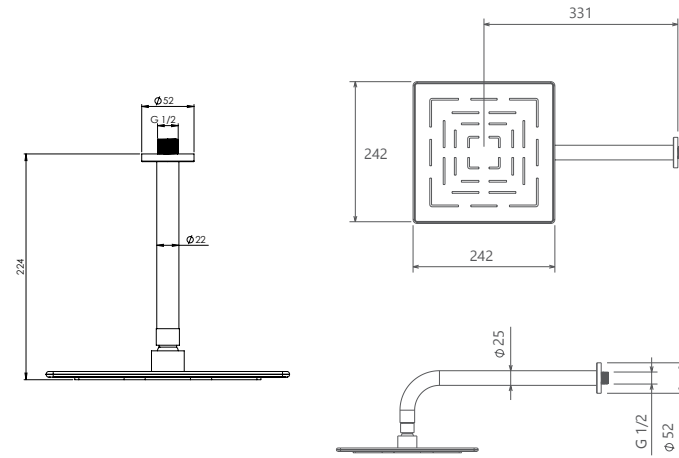

● BRASS

● ABS

- کارتریج سرامیکی مقاوم در برابر دما و فشار بالا
- نصب سریع و آسان
- نازل های سیلیکونی سردوش با قابلیت رسوب گیری کمتر
- دوش های توکار قابل ارائه در دو مدل بازویی (دیواری) و یا سقفی
- اشغال فضای کمتر
- پاکیزگی آسان
- ساختار ارگونومیک
- سایز کارتریج: ۳۵ mm
- کنترل کیفیت صددرصد
- امکان دسترسی به قطعات داخلی بدون تخریب
- منعطف در جانمایی