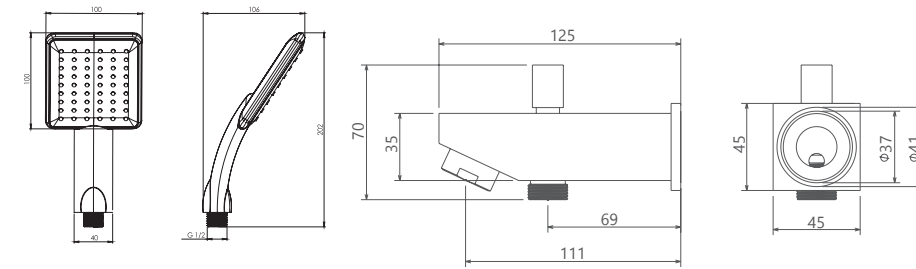

حمام تیپ ۴ سقفی **Brass**
202150391105