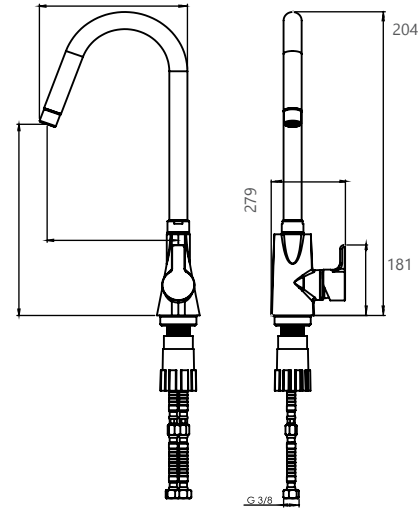

آشپزخانه
201010090005

- کارتریج سرامیکی مقاوم در برابر دما و فشار بالا
- دارای پرلاتور کاهنده مصرف آب
- رسوب پذیری کمتر سطح به دلیل طراحی خاص بدنه
- نصب سریع و آسان
- پوشش رنگ از نوع پودری الکترواستاتیک با ضخامت بیش از ۱۰۰ میکرون
- پاکیزگی آسان
- ساختار ارگونومیک
- سایز کارتریج: ۳۵ mm
- کنترل کیفیت صددرصد