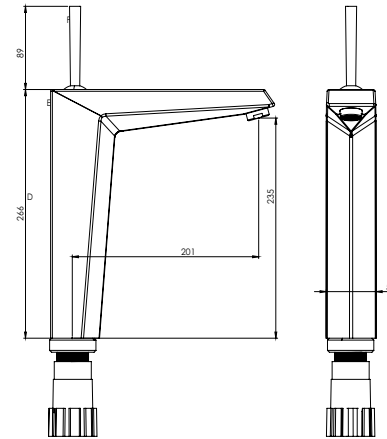

توالت
201030230005