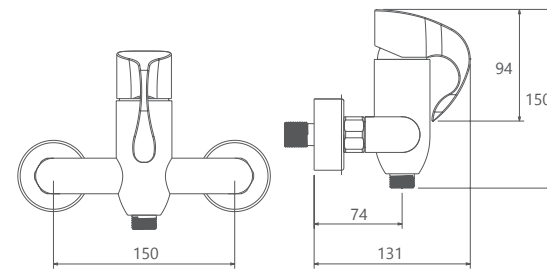

حمام  
201020130005

- کارتریج سرامیکی مقاوم در برابر دما و فشار بالا
- دارای پلاتین کاهنده مصرف آب
- رسوب پذیری کمتر سطح به دلیل طراحی خاص بدنه
- پوشش PVD (لایه نشانی تحت خلاء) مطابق با استاندارد روز دنیا
- دارای خاصیت آنتی باکتریال با استفاده از تکنولوژی پیشرفته
- پوشش رنگ از نوع پودری الکترواستاتیک با ضخامت بیش از ۱۰۰ میکرون
- نصب سریع و آسان
- پاکیزگی آسان
- ساختار ارگونومیک
- سایز کارتریج: ۳۵ mm
- کنترل کیفیت صددرصد
- طراحی انحصاری