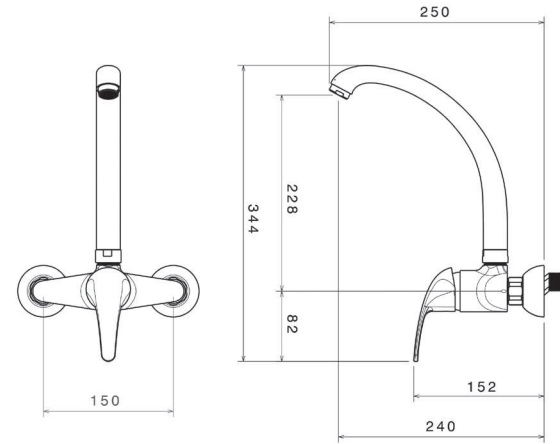

روشویی ثابت
201060030005