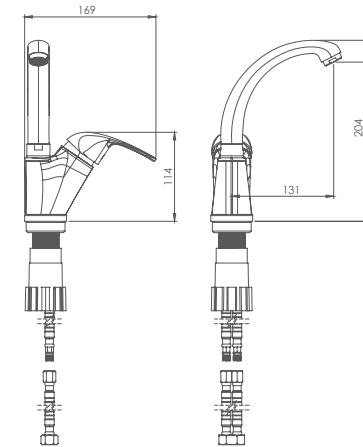

- کارتریج سرامیکی مقاوم در برابر دما و فشار بالا
- دارای پلاتور کاهنده مصرف آب
- رسوب پذیری کمتر سطح به دلیل طراحی خاص بدنه
- نصب سریع و آسان
- پاکیزگی آسان
- ساختار ارگونومیک
- سایز کارتریج: 40 mm
- کنترل کیفیت صددرصد

روشویی ثابت
201060030005