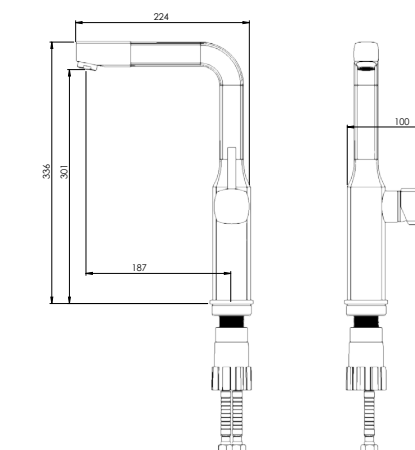

آشپزخانه مدل یونیک با عملکرد دومنظوره، دارای سه ورودی آب سرد، آب گرم و دستگاه تصفیه آب در پایین شیر است. این شیر دارای دو اهرم آب سرد- آب گرم و دستگاه تصفیه آب می باشد. دارای خروجی آب برای آب شهری و آب دستگاه تصفیه آب.

آشپزخانه ۲ منظوره
201100200005

- کارتریج سرامیکی مقاوم در برابر دما و فشار بالا
- دارای اتصال مستقیم با دستگاه تصفیه آب
- دارای پرلاتور کاهشده مصرف آب
- رسوب پذیری کمتر سطح به دلیل طراحی خاص بدنه
- پوشش رنگ از نوع پودری الکترواستاتیک با ضخامت بیش از ۱۰۰ میکرون
- پوشش PVD (لایه نشانی تحت خلاء) مطابق با استاندارد روز دنیا
- پاکیزگی آسان
- ساختار ارگونومیک
- سایز کارتریج: ۳۵ mm
- کنترل کیفیت صددرصد

روشویی ثابت
201060200005