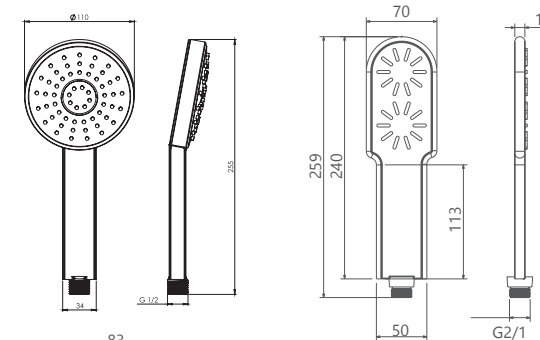

● BRASS

● ABS