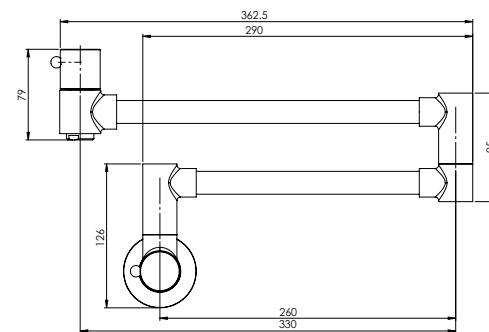

طلا  
201300000001

- مغزی سرامیکی مقاوم در برابر دما و فشار بالا
- دارای پرلاتور کاهنده مصرف آب
- رسوب پذیری کمتر سطح به دلیل طراحی خاص بدنه
- پوشش PVD (لایه نشانی تحت خلاء) مطابق با استاندارد روز دنیا
- پوشش رنگ از نوع پودری الکترواستاتیک با ضخامت بیش از ۱۰۰ میکرون
- پاکیزگی آسان
- ساختار ارگونومیک
- سایز مغزی: ۱/۲ اینچ
- کنترل کیفیت صددرصد
- نصب سریع و آسان