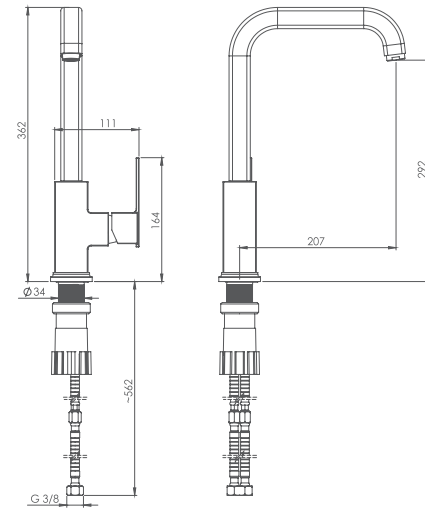

روشویی ثابت  
201060080005

روشویی زدرآ  
201310080005

آشپزخانه  
201010080005

آشپزخانه  
201010070005

توالت  
201030070005

حمام  
201020070005

- کارتریج سرامیکی مقاوم در برابر دما و فشار بالا
- دارای پرلاتور کاهنده مصرف آب
- نصب سریع و آسان
- پاکیزگی آسان
- ساختار ارگونومیک
- سایز کارتریج: ۳۵ mm
- کنترل کیفیت صددرصد