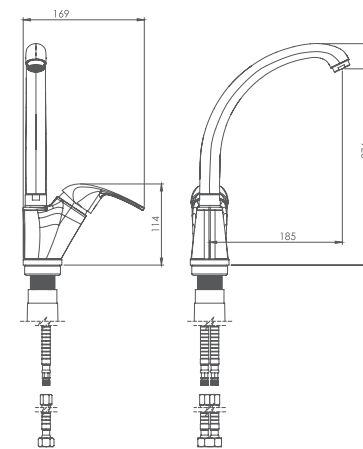

- کارتریج سرامیکی مقاوم در برابر دما و فشار بالا
- دارای پلاتور کاهنده مصرف آب
- رسوب پذیری کمتر سطح به دلیل طراحی خاص بدنه
- نصب سریع و آسان
- پاکیزگی آسان
- ساختار ارگونومیک
- سایز کارتریج: 40 mm
- کنترل کیفیت صددرصد

روشویی ثابت
201060030005