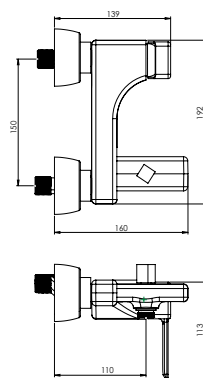

روشویی پایه بلند
201050000006