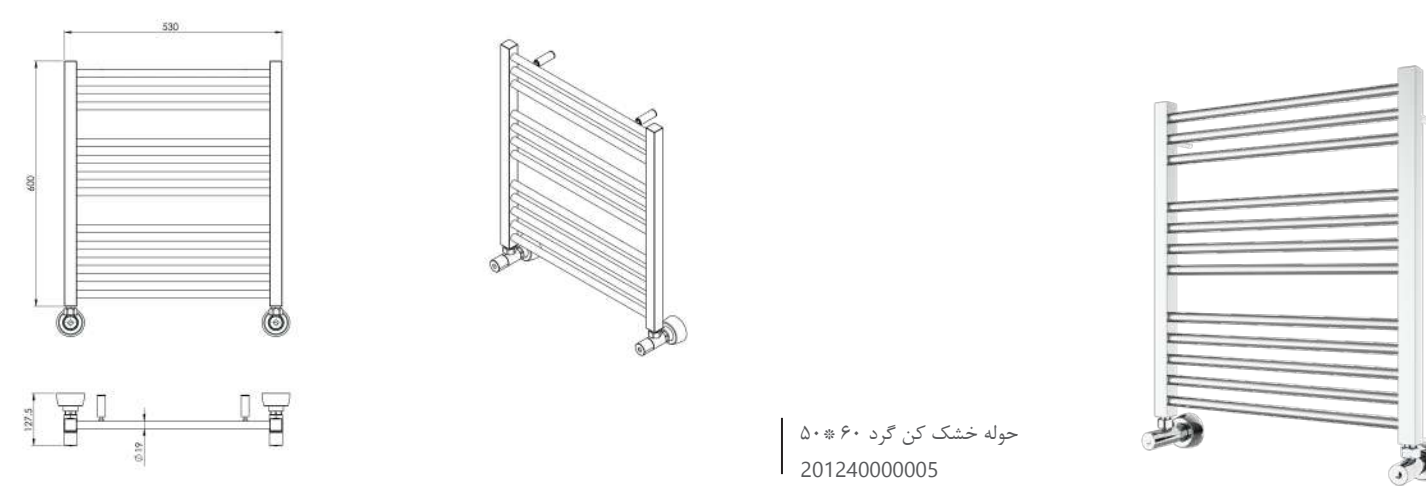

حوله خشک کن گرد ۶۰ * ۵۰
20124000005