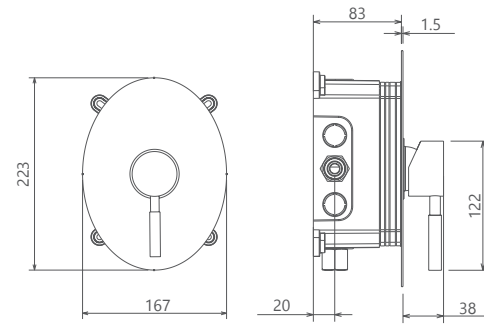

● ABS

حمام تیب ۱ سقفی **Brass**
202150380105

حمام تیب ۱ دیواری **Brass**
202150380305

حمام تیب ۱ سقفی **ABS**
202150380205

حمام تیب ۱ دیواری **ABS**
202150380405

- کارتریج سرامیکی مقاوم در برابر دما و فشار بالا
- نصب سریع و آسان
- نازل های سیلیکونی سردوش با قابلیت رسوب گیری کمتر
- دوش های توکار قابل ارائه در دو مدل بازویی (دیواری) و یا سقفی
- اشغال فضای کمتر
- پاکیزگی آسان
- ساختار ارگونومیک
- سایز کارتریج: ۳۵ mm
- کنترل کیفیت صددرصد
- امکان دسترسی به قطعات داخلی بدون تخریب
- منعطف در جانمایی

توالت
202160380005