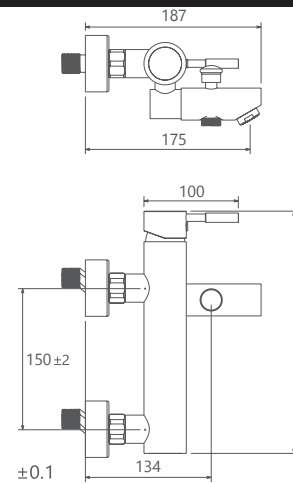

- کارتریج سرامیکی مقاوم در برابر دما و فشار بالا
- دارای پرلاتور کاهنده مصرف آب
- رسوب پذیری کمتر سطح به دلیل طراحی خاص بدنه
- نصب سریع و آسان
- پوشش رنگ از نوع پودری الکترواستاتیک با ضخامت بیش از ۱۰۰ میکرون
- پوشش PVD (لایه نشانی تحت خلاء) مطابق با استاندارد روز دنیا
- پاکیزگی آسان
- ساختار ارگونومیک
- سایز کارتریج: ۳۵ mm
- کنترل کیفیت صددرصد

آشپزخانه
201010170005