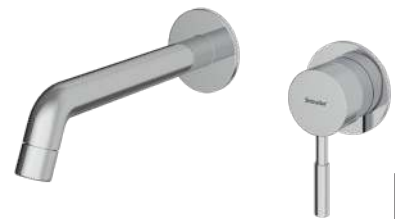

- اشغال فضای کمتر
- ساختار ارگونومیک
- سایز کارتریج: ۳۵ mm
- کنترل کیفیت صددرصد
- کارتریج سرامیکی مقاوم در برابر دما و فشار بالا
- نصب سریع و آسان
- پاکیزگی آسان
- منعطف در جانمایی

202180381605