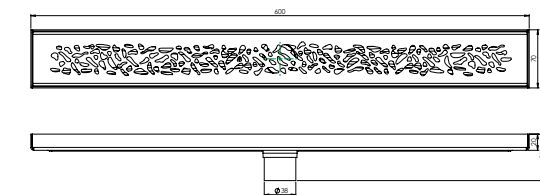

- ساختار ارگونومیک
- زیبایی ماندگار
- نصب سریع و آسان
- کنترل کیفیت صددرصد
- امکان دسترسی به قطعات داخلی بدون تخریب
- دقت در جزئیات
- پوشش PVD (لایه نشانی تحت خلاء) مطابق با استاندارد روز دنیا
- پوشش رنگ از نوع پودری الکترواستاتیک با ضخامت بیش از ۱۰۰ میکرون
- آلیاژ برنج خالص
- ضد زنگ و خوردگی

کفشور سرامیکی ۱۰ سانتی متر
201230000098

- ساختار ارگونومیک
- زیبایی ماندگار
- نصب سریع و آسان
- کنترل کیفیت صددرصد
- امکان دسترسی به قطعات داخلی بدون تخریب
- دقت در جزئیات
- پوشش PVD (لایه نشانی تحت خلاء) مطابق با استاندارد روز دنیا
- پوشش رنگ از نوع پودری الکترواستاتیک با ضخامت بیش از ۱۰۰ میکرون
- آلیاژ برنج خالص
- ضد زنگ و خوردگی

کفشور لنا ۶۰ سانتی متر
201230000071