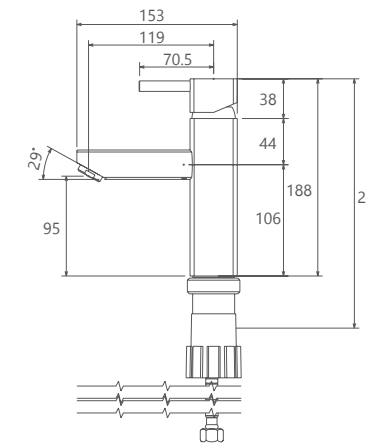

آشپزخانه ۲ منظوره  
201100200005

توالت  
201030200005

حمام  
201020200005

- کارتریج سرامیکی مقاوم در برابر دما و فشار بالا
- دارای اتصال مستقیم با دستگاه تصفیه آب
- دارای پرلاتور کاهشده مصرف آب
- رسوب پذیری کمتر سطح به دلیل طراحی خاص بدنه
- پوشش رنگ از نوع پودری الکترواستاتیک با ضخامت بیش از ۱۰۰ میکرون
- پوشش PVD (لایه نشانی تحت خلاء) مطابق با استاندارد روز دنیا
- پاکیزگی آسان
- ساختار ارگونومیک
- سایز کارتریج: ۳۵ mm
- کنترل کیفیت صددرصد