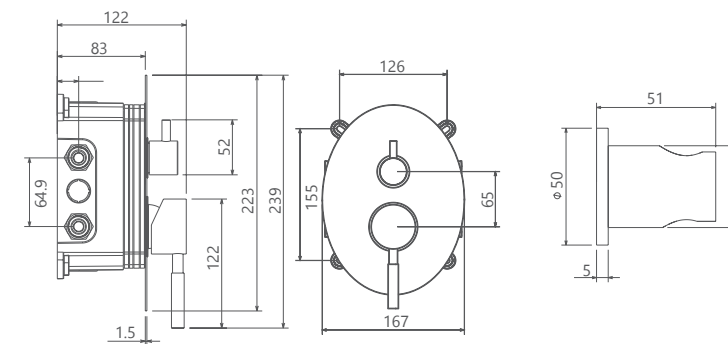

● ABS

حمام تیب ۴ سقفی Brass
202150381105