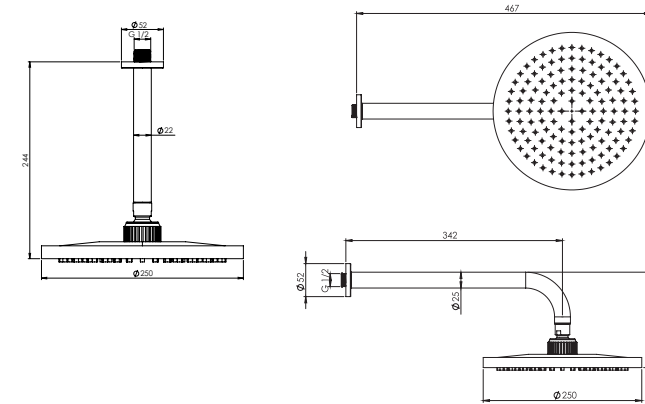

● ABS

● BRASS

● ABS