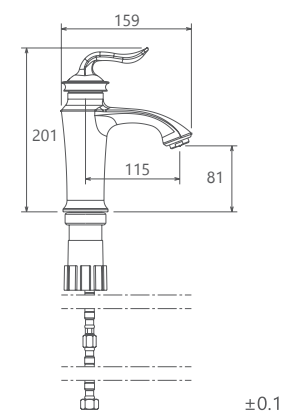

روشویی ثابت
201060180005