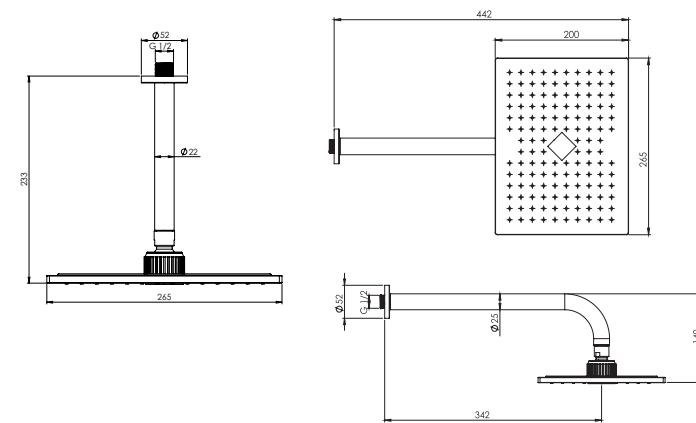

● BRASS

● ABS

- کارتریج سرامیکی مقاوم در برابر دما و فشار بالا
- نصب سریع و آسان
- نازل های سیلیکونی سردوش با قابلیت رسوب گیری کمتر
- دوش های توکار قابل ارائه در دو مدل بازویی دیواری و یا سقفی
- اشغال فضای کمتر
- پاکیزگی آسان
- ساختار ارگونومیک
- سایز کارتریج: ۳۵ mm
- کنترل کیفیت صددرصد
- امکان دسترسی به قطعات داخلی بدون تخریب
- معطف در جانمایی