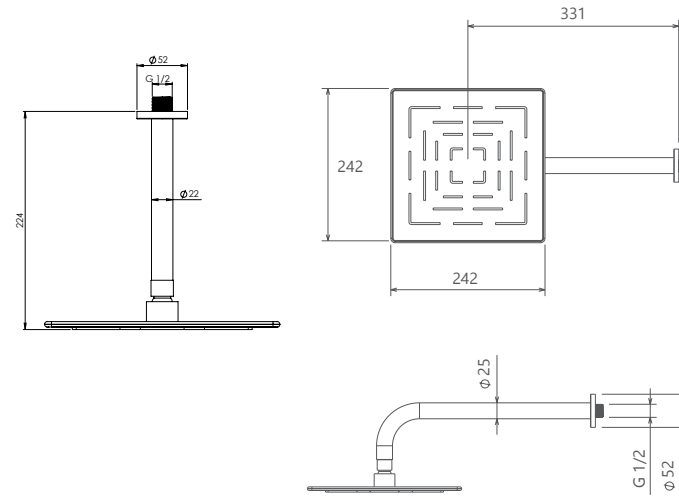

حمام تیپ ۴ سقفی Brass
202150401305

حمام تیپ ۴ دیواری ABS
202150401405

حمام تیپ ۴ سقفی ABS
202150401205