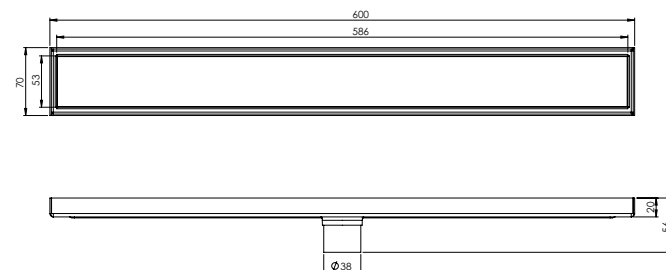

- ساختار ارگونومیک
- زیبایی ماندگار
- نصب سریع و آسان
- کنترل کیفیت صددرصد
- امکان دسترسی به قطعات داخلی بدون تخریب
- دقت در جزئیات
- پوشش PVD (لایه نشانی تحت خلاء) مطابق با استاندارد روز دنیا
- پوشش رنگ از نوع پودری الکترواستاتیک با ضخامت بیش از ۱۰۰ میکرون
- آلیاژ برنج خالص
- ضد زنگ و خوردگی

کفشور سرامیکی ۱۰ سانتی متر
201230000098

- ساختار ارگونومیک
- زیبایی ماندگار
- نصب سریع و آسان
- کنترل کیفیت صددرصد
- امکان دسترسی به قطعات داخلی بدون تخریب
- دقت در جزئیات
- پوشش PVD (لایه نشانی تحت خلاء) مطابق با استاندارد روز دنیا
- پوشش رنگ از نوع پودری الکترواستاتیک با ضخامت بیش از ۱۰۰ میکرون
- آلیاژ برنج خالص
- ضد زنگ و خوردگی

کفشور لنا ۶۰ سانتی متر
201230000071