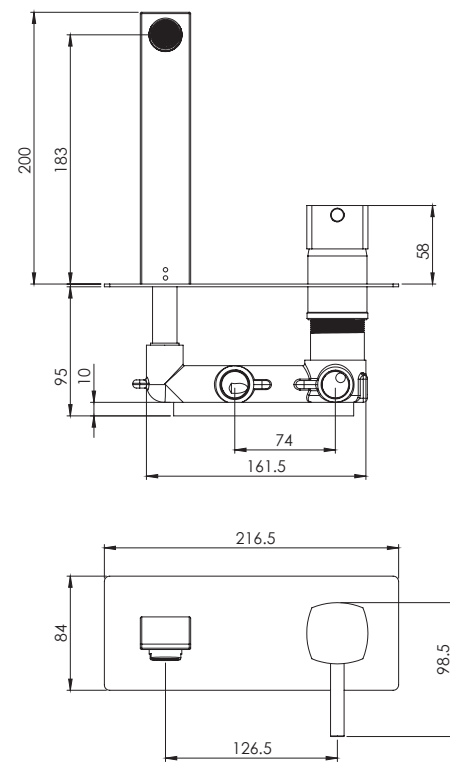

- اشغال فضای کمتر
- ساختار ارگونومیک
- سایز کارتریج: ۳۵ mm
- کنترل کیفیت صددرصد
- کارتریج سرامیکی مقاوم در برابر دما و فشار بالا
- نصب سریع و آسان
- پاکیزگی آسان
- منعطف در جانمایی

202180391505

- اشغال فضای کمتر
- ساختار ارگونومیک
- سایز کارتریج: ۳۵ mm
- کنترل کیفیت صددرصد
- کارتریج سرامیکی مقاوم در برابر دما و فشار بالا
- نصب سریع و آسان
- پاکیزگی آسان
- منعطف در جانمایی