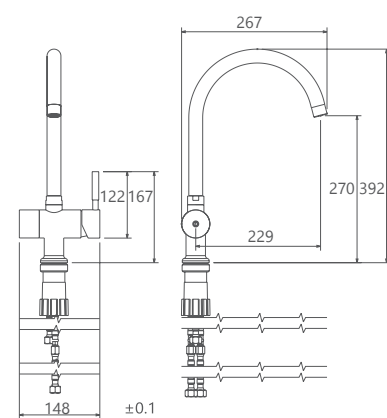

کروم کروم مات طلا طلا مات