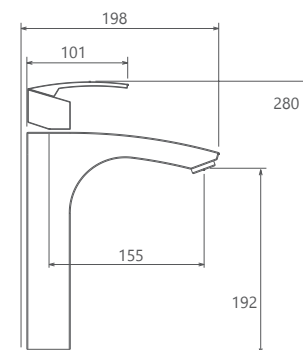

- کارتريج سراميكي مقاوم در برابر دما و فشار بالا
- داراي پراتور كاهنده مصرف آب
- رسوب پذيري کمتر سطح به دليل طراحی خاص بدنه
- نصب سريع و آسان
- پوشش رنگ از نوع پودري الكترواستاتيک با ضخامت بيش از ۱۰۰ ميكرون
- پاكيزگي آسان
- ساختار ارگونوميک
- سايز کارتريج: ۳۵ mm
- کنترل کیفیت صددرصد