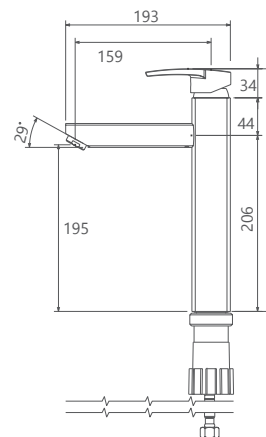

روشویی پایه بلند
201050210005