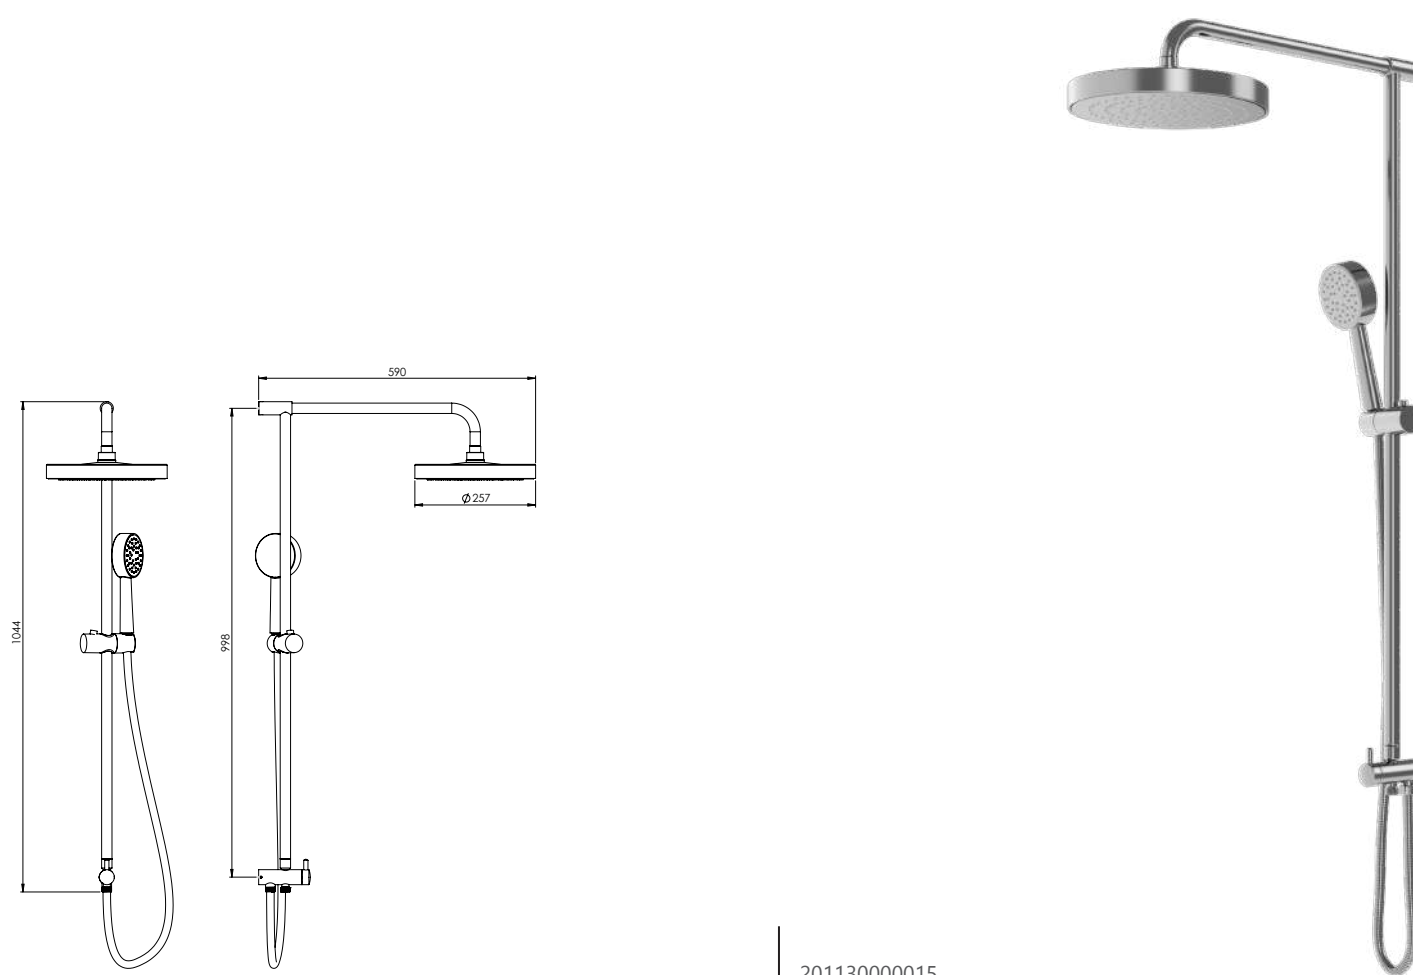

- ساختار ارگونومیک
- قابلیت تنظیم ارتفاع برای دوش ثابت و سیار
- کنترل کیفیت ۱۰۰ درصد
- سر دوش دو منظوره ثابت و متحرک
- رسوب سطحی کمتر به دلیل طراحی خاص بدنه
- نازل های سیلیکونی سر دوش با رسوب کمتر
- نصب سریع و آسان

201130000015