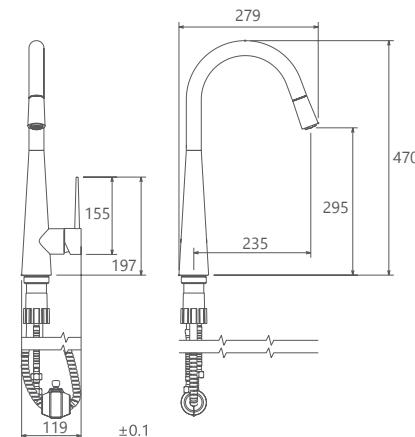

کروم
201080250005