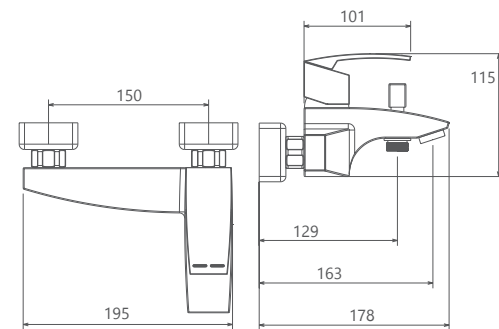

- کارتريج سراميكي مقاوم در برابر دما و فشار بالا
- داراي پراتور كاهنده مصرف آب
- رسوب پذيري کمتر سطح به دليل طراحی خاص بدنه
- نصب سريع و آسان
- پوشش رنگ از نوع پودري الكترواستاتيک با ضخامت بيش از ۱۰۰ ميكرون
- پاكيزگي آسان
- ساختار ارگونوميک
- سايز کارتريج: ۳۵ mm
- کنترل کیفیت صددرصد