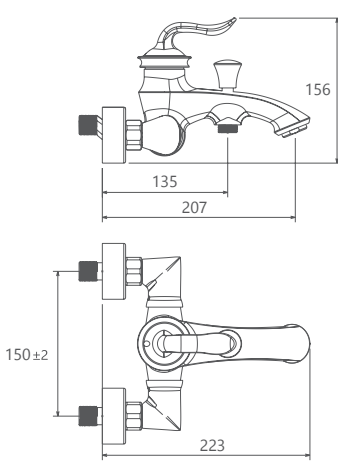

روشویی پایه بلند
201050180005