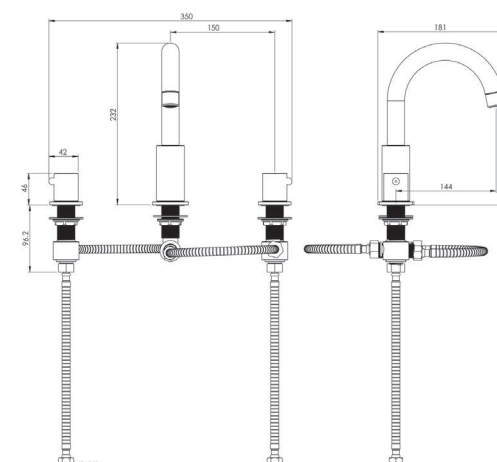

مارینو  
201070170005

کروم

- پاکیزگی آسان
- ساختار ارگونومیک
- سایز کارتریج: ۳۵ mm
- کنترل کیفیت صددرصد
- کارتریج سرامیکی مقاوم در برابر دما و فشار بالا
- نصب سریع و آسان
- امکان دسترسی به قطعات داخلی بدون تخریب
- منعطف در جانمایی
- اشغال فضای کمتر