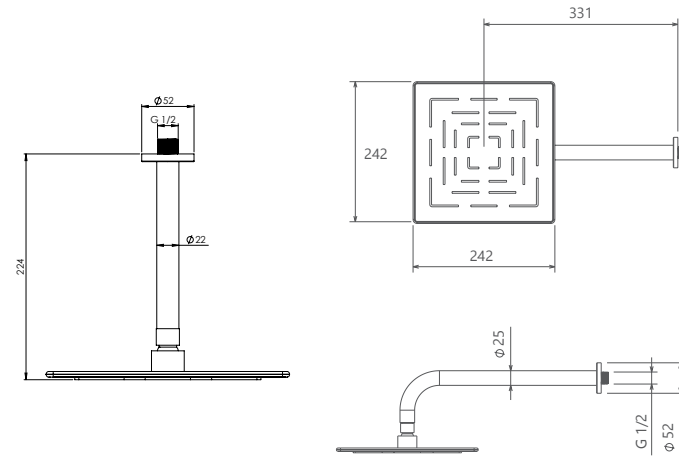

● BRASS

● ABS

- کارتریج سرامیکی مقاوم در برابر دما و فشار بالا
- نصب سریع و آسان
- نازل های سیلیکونی سردوش با قابلیت رسوب گیری کمتر
- دوش های توکار قابل ارائه در دو مدل بازویی دیواری و یا سقفی
- اشغال فضای کمتر
- پاکیزگی آسان
- ساختار ارگونومیک
- سایز کارتریج: ۳۵ mm
- کنترل کیفیت صددرصد
- امکان دسترسی به قطعات داخلی بدون تخریب
- معطف در جانمایی