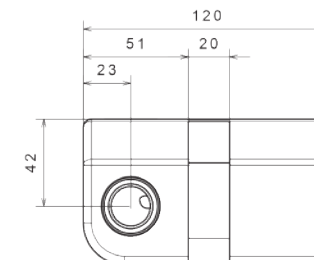

- اشغال فضای کمتر
- ساختار ارگونومیک
- سایز کارتریج: ۳۵ mm
- کنترل کیفیت صددرصد
- کارتریج سرامیکی مقاوم در برابر دما و فشار بالا
- نصب سریع و آسان
- پاکیزگی آسان
- منعطف در جانمایی

Box E
202260590000

Box D
202260590000

- اشغال فضای کمتر
- ساختار ارگونومیک
- سایز کارتریج: ۳۵ mm
- کنترل کیفیت صددرصد
- کارتریج سرامیکی مقاوم در برابر دما و فشار بالا
- نصب سریع و آسان
- پاکیزگی آسان
- منعطف در جانمایی

Box A
202260580000

Box B
202260590000