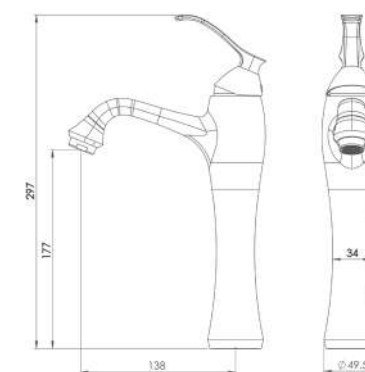

- کارتریج سرامیکی مقاوم در برابر دما و فشار بالا
- دارای پرتاتور کاهنده مصرف آب
- رسوب پذیری کمتر سطح به دلیل طراحی خاص بدنه
- پوشش رنگ از نوع پودری الکترواستاتیک با ضخامت بیش از ۱۰۰ میکرون
- پوشش PVD (لایه نشانی تحت خلاء) مطابق با استاندارد روز دنیا
- پاکیزگی آسان
- نصب سریع و آسان
- ساختار ارگونومیک
- سایز کارتریج: ۳۵ mm
- کنترل کیفیت صددرصد