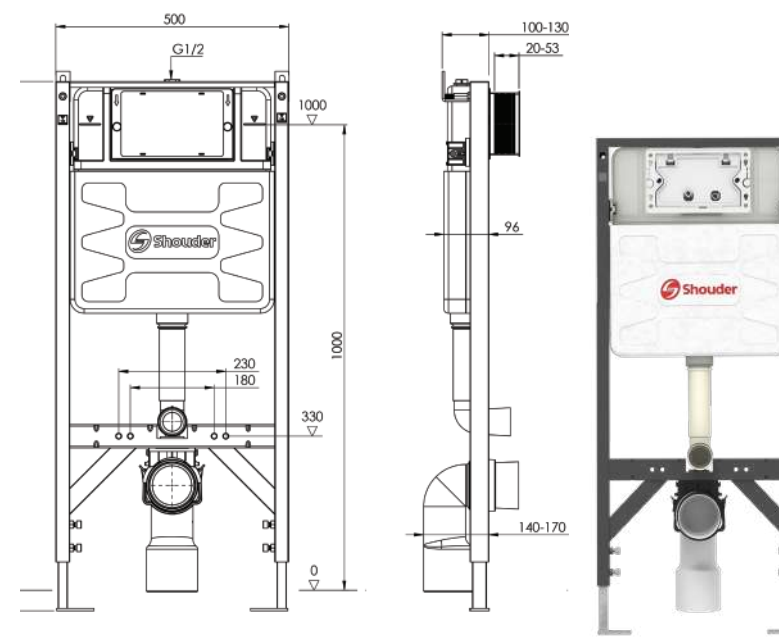

- پوشش PVD (لایه نشانی تحت خلاء) مطابق با استاندارد روز دنیا
- ساختار ارگونومیک
- پاکیزگی آسان
- دقت در جزئیات
- اشغال فضای کمتر
- پوشش رنگ الکترواستاتیک
- آلیاژ برنج خالص
- ضد زنگ و خوردگی