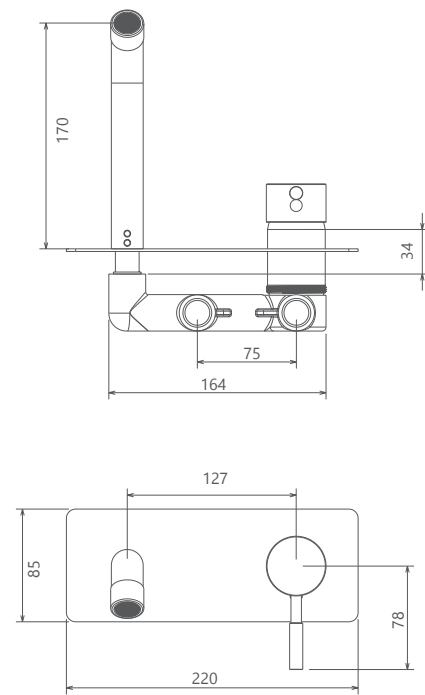

- اشغال فضای کمتر
- ساختار ارگونومیک
- سایز کارتریج: 35 mm
- کنترل کیفیت صددرصد
- کارتریج سرامیکی مقاوم در برابر دما و فشار بالا
- نصب سریع و آسان
- پاکیزگی آسان
- منعطف در جانمایی

202180381518