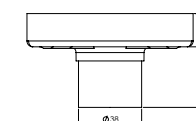

کفشور لیدز ۱۰ سانتی متر
201230000057