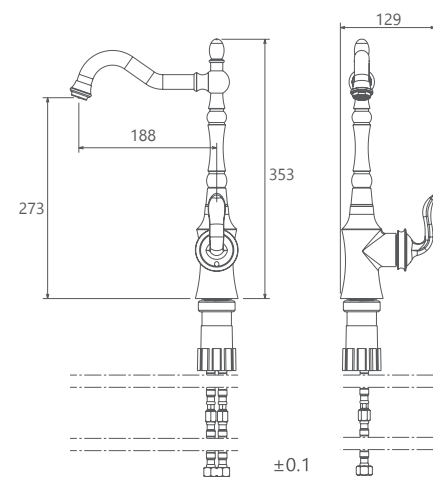

روشویی ثابت  
201060210005

روشویی پایه بلند  
201050210005

آشپزخانه  
201010210005

**Luka**  

---

**Collection**

آشپزخانه  
201010180005

- کارتریج سرامیکی مقاوم در برابر دما و فشار بالا
- دارای پرلاتور کاهنده مصرف آب
- رسوب پذیری کمتر سطح به دلیل طراحی خاص بدنه
- پوشش PVD (لایه نشانی تحت خلاء) مطابق با استاندارد روز دنیا
- نصب سریع و آسان
- پاکیزگی آسان
- ساختار ارگونومیک
- سایز کارتریج: ۳۵ mm
- کنترل کیفیت صددرصد
- پوشش رنگ از نوع پودری الکترواستاتیک با ضخامت بیش از ۱۰۰ میکرون