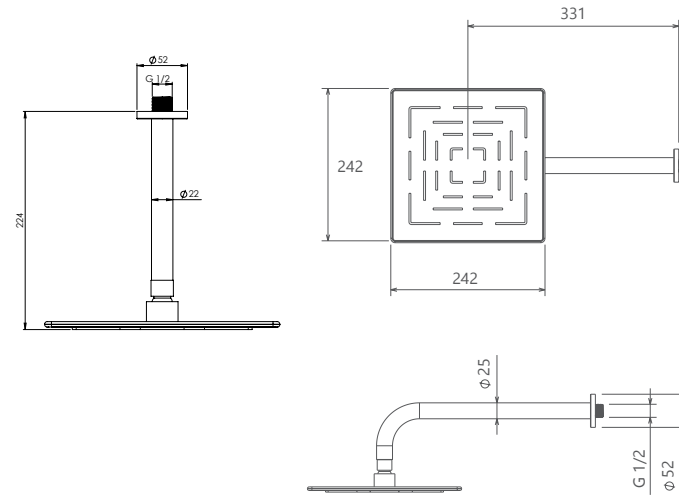

حمام تیپ ۴ سقفی **Brass**
202150391105

حمام تیپ ۴ دیواری **ABS**
202150391405

حمام تیپ ۴ سقفی **ABS**
202150391205