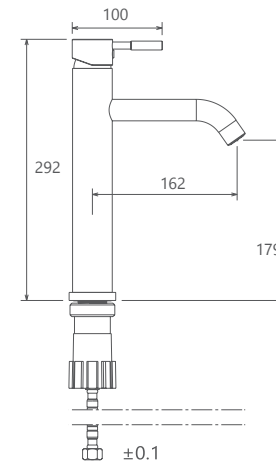

- کارتریج سرامیکی مقاوم در برابر دما و فشار بالا
- دارای پرلاتور کاهنده مصرف آب
- رسوب پذیری کمتر سطح به دلیل طراحی خاص بدنه
- نصب سریع و آسان
- پوشش رنگ از نوع پودری الکترواستاتیک با ضخامت بیش از ۱۰۰ میکرون
- پوشش PVD (لایه نشانی تحت خلاء) مطابق با استاندارد روز دنیا
- پاکیزگی آسان
- ساختار ارگونومیک
- سایز کارتریج: ۳۵ mm
- کنترل کیفیت صددرصد

آشپزخانه
201010170005