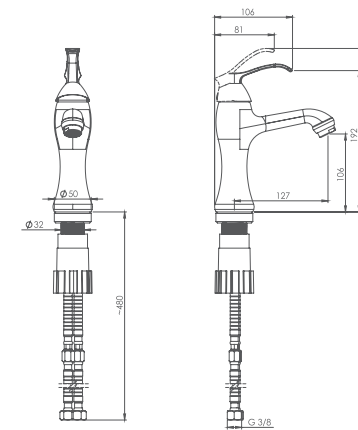

- کارتریج سرامیکی مقاوم در برابر دما و فشار بالا
- دارای پرتاتور کاهنده مصرف آب
- رسوب پذیری کمتر سطح به دلیل طراحی خاص بدنه
- پوشش رنگ از نوع پودری الکترواستاتیک با ضخامت بیش از ۱۰۰ میکرون
- پوشش PVD (لایه نشانی تحت خلاء) مطابق با استاندارد روز دنیا
- پاکیزگی آسان
- نصب سریع و آسان
- ساختار ارگونومیک
- سایز کارتریج: ۳۵ mm
- کنترل کیفیت صددرصد