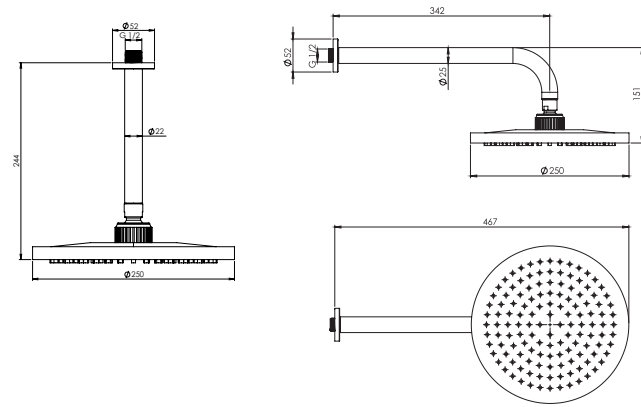

● BRASS

● ABS

حمام تیب ۱ سقفی **Brass**
202150380105

حمام تیب ۱ دیواری **Brass**
202150380305

حمام تیب ۱ سقفی **ABS**
202150380205

حمام تیب ۱ دیواری **ABS**
202150380405

- کارتریج سرامیکی مقاوم در برابر دما و فشار بالا
- نصب سریع و آسان
- نازل های سیلیکونی سردوش با قابلیت رسوب گیری کمتر
- دوش های توکار قابل ارائه در دو مدل بازویی (دیواری) و یا سقفی
- اشغال فضای کمتر
- پاکیزگی آسان
- ساختار ارگونومیک
- سایز کارتریج: ۳۵ mm
- کنترل کیفیت صددرصد
- امکان دسترسی به قطعات داخلی بدون تخریب
- منعطف در جانمایی

توالت
202160380005