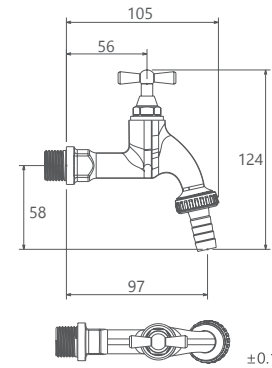

کفشور گریز ۶۰ سانتی متر  
201230000009

کفشور لنا ۶۰ سانتی متر  
201230000071

کفشور لیدز ۶۰ سانتی متر  
201230000073

شیر شیلنگی کلیدی  
201140510005

شیر تکی شارپ  
201120070005

شیر تکی لوکا  
201120180024

شیر پیسوارفیلتر دار ۱/۲  
201170620005