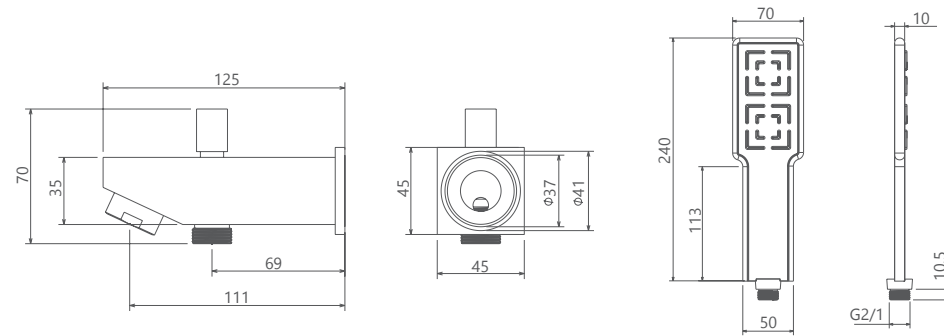

حمام تیپ ۴ سقفی **Brass**
202150391105

حمام تیپ ۴ دیواری **ABS**
202150391405

حمام تیپ ۴ سقفی **ABS**
202150391205