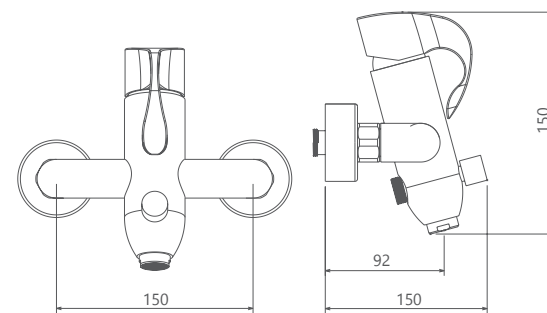

حمام  
201020130005

- کارتریج سرامیکی مقاوم در برابر دما و فشار بالا
- دارای پلاتین کاهنده مصرف آب
- رسوب پذیری کمتر سطح به دلیل طراحی خاص بدنه
- پوشش PVD (لایه نشانی تحت خلاء) مطابق با استاندارد روز دنیا
- دارای خاصیت آنتی باکتریال با استفاده از تکنولوژی پیشرفته
- پوشش رنگ از نوع پودری الکترواستاتیک با ضخامت بیش از ۱۰۰ میکرون
- نصب سریع و آسان
- پاکیزگی آسان
- ساختار ارگونومیک
- سایز کارتریج: ۳۵ mm
- کنترل کیفیت صددرصد
- طراحی انحصاری