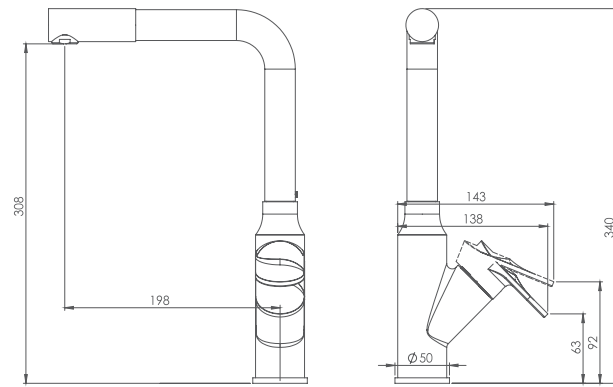

- کارتریج سرامیکی مقاوم در برابر دما و فشار بالا
- دارای پرلاتور کاهنده مصرف آب
- رسوب پذیری کمتر سطح به دلیل طراحی خاص بدنه
- نصب سریع و آسان
- پوشش رنگ از نوع پودری الکترواستاتیک با ضخامت بیش از ۱۰۰ میکرون
- پاکیزگی آسان
- ساختار ارگونومیک
- سایز کارتریج: ۳۵ mm
- کنترل کیفیت صددرصد