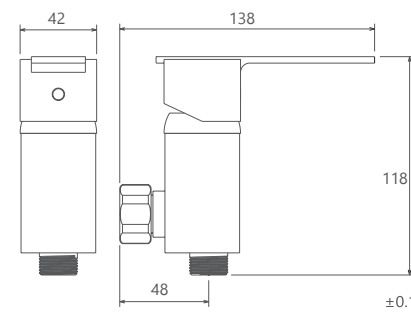

کفشور گریز ۶۰ سانتی متر  
201230000009

کفشور لنا ۶۰ سانتی متر  
201230000071

کفشور لیدز ۶۰ سانتی متر  
201230000073

شیر شیلنگی کلیدی  
201140510005

شیر تکی شارپ  
201120070005

شیر تکی لوکا  
201120180024

شیر پیسوارفیلتر دار ۱/۲  
201170620005