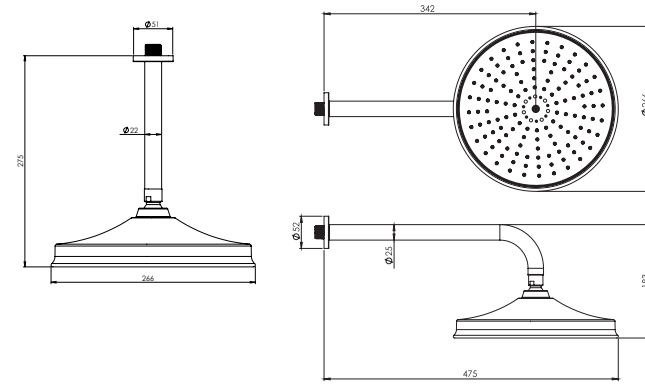

● BRASS

● ABS

- اشغال فضای کمتر
- نصب سریع و آسان
- نازل های سیلیکونی سردوش با قابلیت رسوب گیری کمتر
- دوش های توکار قابل ارائه در دو مدل بازویی (دیواری) و یا سقفی
- امکان دسترسی به قطعات داخلی بدون تخریب
- منطف در جانمایی
- کارتریج سرامیکی مقاوم در برابر دما و فشار بالا
- پاکیزگی آسان
- ساختار ارگونومیک
- سایز کارتریج: 35 mm
- کنترل کیفیت صددرصد

حمام تیپ ۱ سقفی Brass
202150410119

حمام تیپ ۱ دیواری Brass
202150410319

حمام تیپ ۱ سقفی ABS
202150410219

حمام تیپ ۱ دیواری ABS
202150410419

توالت
202160410019