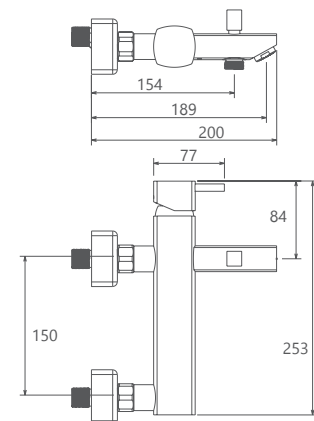

آشپزخانه ۲ منظوره  
201100200005

توالت  
201030200005

حمام  
201020200005

- کارتریج سرامیکی مقاوم در برابر دما و فشار بالا
- دارای اتصال مستقیم با دستگاه تصفیه آب
- دارای پرلاتور کاهشده مصرف آب
- رسوب پذیری کمتر سطح به دلیل طراحی خاص بدنه
- پوشش رنگ از نوع پودری الکترواستاتیک با ضخامت بیش از ۱۰۰ میکرون
- پوشش PVD (لایه نشانی تحت خلاء) مطابق با استاندارد روز دنیا
- پاکیزگی آسان
- ساختار ارگونومیک
- سایز کارتریج: ۳۵ mm
- کنترل کیفیت صددرصد