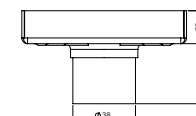

کفشور لنا ۱۰ سانتی متر
201230000056