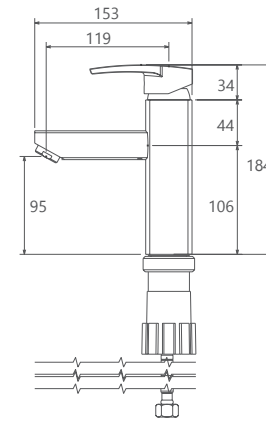

آشپزخانه ۲ منظوره  
201100210005

توالت  
201030210005

حمام  
201020210005

- کارتریج سرامیکی مقاوم در برابر دما و فشار بالا
- دارای اتصال مستقیم با دستگاه تصفیه آب
- دارای پرلاتور کاهشده مصرف آب
- رسوب پذیری کمتر سطح به دلیل طراحی خاص بدنه
- نصب سریع و آسان
- پوشش PVD (لایه نشانی تحت خلاء) مطابق با استاندارد روز دنیا
- پاکیزگی آسان
- ساختار ارگونومیک
- سایز کارتریج: ۳۵ mm
- کنترل کیفیت صددرصد
- پوشش رنگ از نوع پودری الکترواستاتیک با ضخامت بیش از ۱۰۰ میکرون