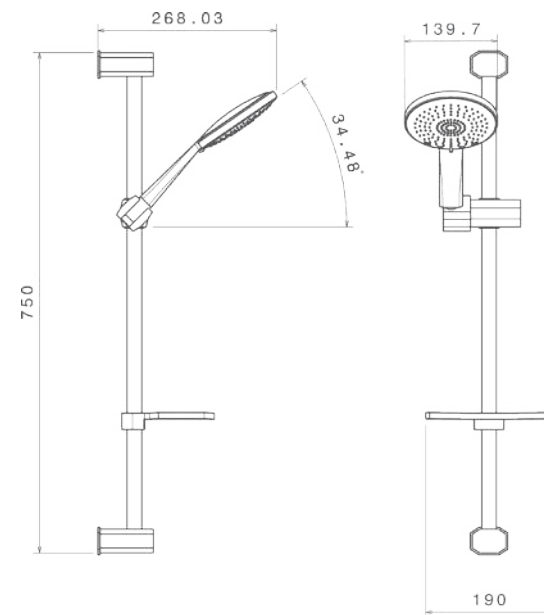

کروم

- رسوب پذیری پایین به دلیل طراحی خاص بدنه
- نازل های سیلیکونی سر دوش با رسوب کمتر
- نصب سریع و آسان
- ساختار ارگونومیک
- کنترل کیفیت ۱۰۰ درصد