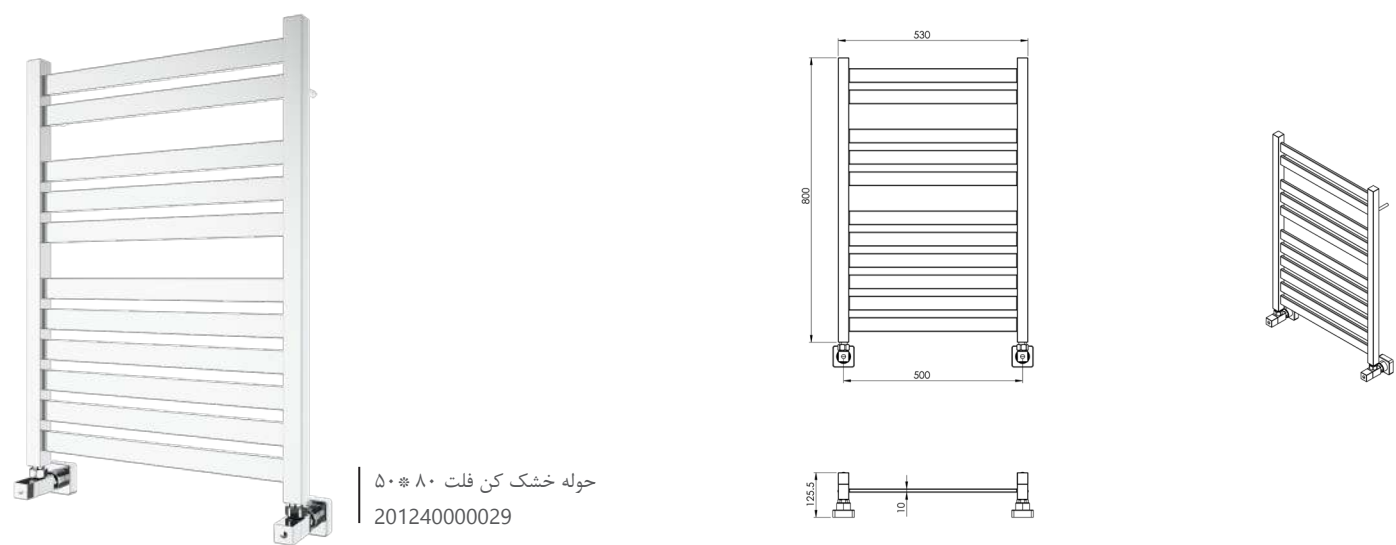

مشکی طوسی سرمه ای قرمز کروم مات طلا مات طلا کروم