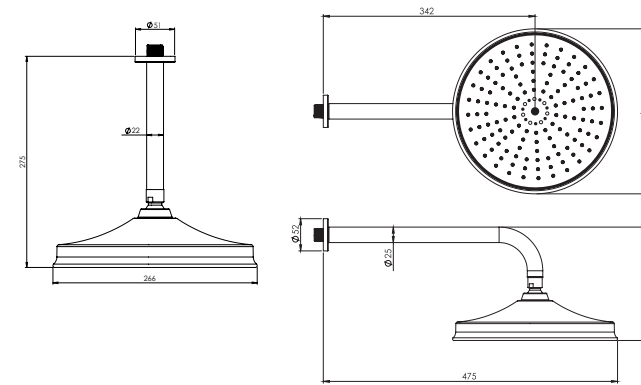

حمام تیب ۳ دیواری ABS  
20215000026

حمام تیب ۳ سقفی ABS  
20215000025

شیری اکروم شیری اطلا مشکی طلا کروم

● ABS

- کارتریج سرامیکی مقاوم در برابر دما و فشار بالا
- نصب سریع و آسان
- نازل های سیلیکونی سردوش با قابلیت رسوب گیری کمتر
- دوش های توکار قابل ارائه در دو مدل بازویی (دیواری) و یا سقفی
- اشغال فضای کمتر
- پاکیزگی آسان
- ساختار ارگونومیک
- سایز کارتریج: ۳۵ mm
- کنترل کیفیت صددرصد
- امکان دسترسی به قطعات داخلی بدون تخریب
- منعطف در جانمایی