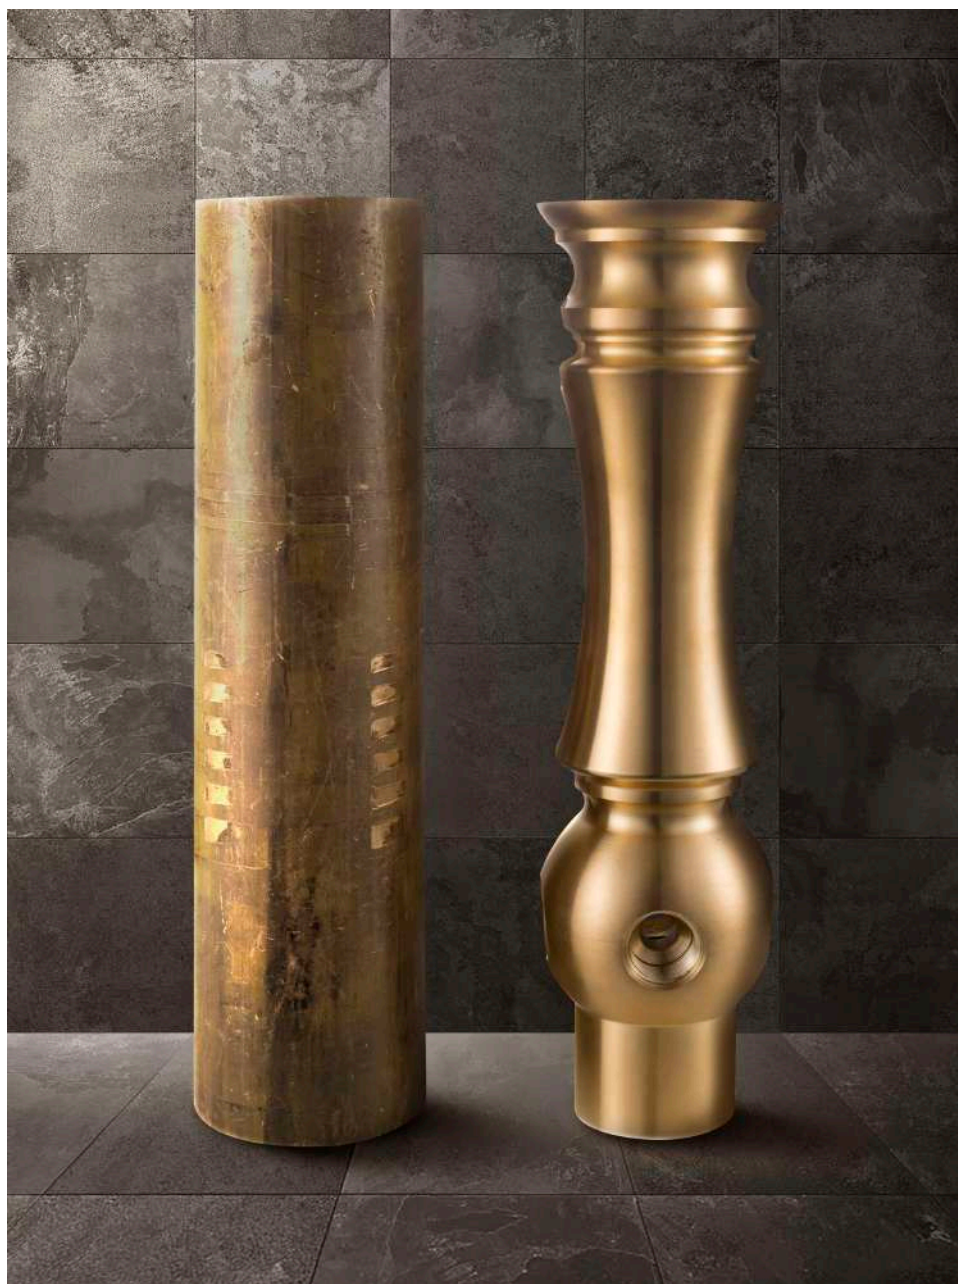

دانوب  
201200420005

سفید

مشکی

شیری

کروم مات

طلا مات

طلا

کروم