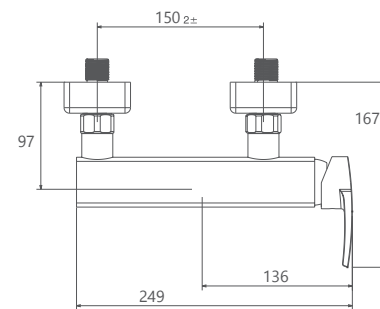

آشپزخانه ۲ منظوره  
201100210005

توالت  
201030210005

حمام  
201020210005

- کارتریج سرامیکی مقاوم در برابر دما و فشار بالا
- دارای اتصال مستقیم با دستگاه تصفیه آب
- دارای پرلاتور کاهشده مصرف آب
- رسوب پذیری کمتر سطح به دلیل طراحی خاص بدنه
- نصب سریع و آسان
- پوشش PVD (لایه نشانی تحت خلاء) مطابق با استاندارد روز دنیا
- پاکیزگی آسان
- ساختار ارگونومیک
- سایز کارتریج: ۳۵ mm
- کنترل کیفیت صددرصد
- پوشش رنگ از نوع پودری الکترواستاتیک با ضخامت بیش از ۱۰۰ میکرون