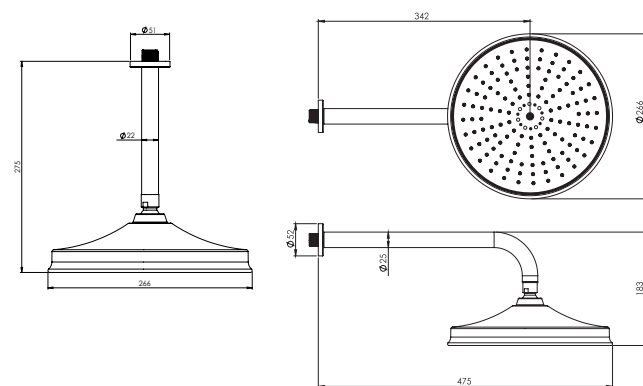

حمام تیب ۱ دیواری ABS
202150000045

طلا مات طلا کروم

● ABS