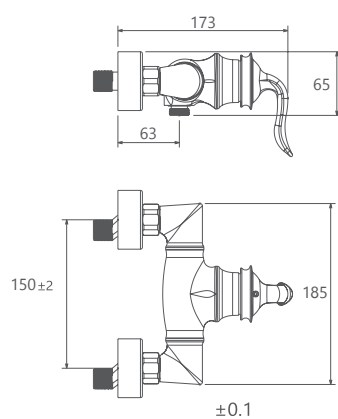

روشویی ثابت
201060180005