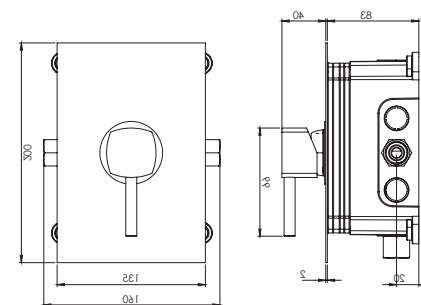

حمام تیپ ۱ دیواری Brass
202150390305