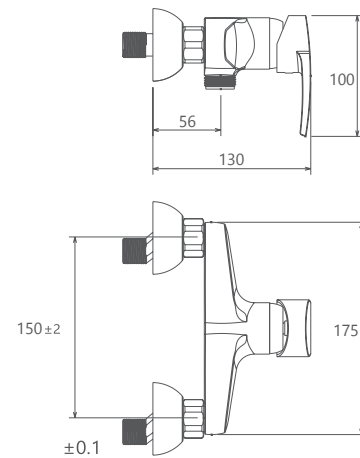

# Collection

آشپزخانه  
201010020005

توالت  
201030020005

حمام  
201020020005

- کارتریج سرامیکی مقاوم در برابر دما و فشار بالا
- دارای پرلاتور کاهش دهنده مصرف آب
- رسوب پذیری کمتر سطح به دلیل طراحی خاص بدنه
- نصب سریع و آسان
- پاکیزگی آسان
- ساختار ارگونومیک
- سایز کارتریج: ۳۵ mm
- کنترل کیفیت صددرصد