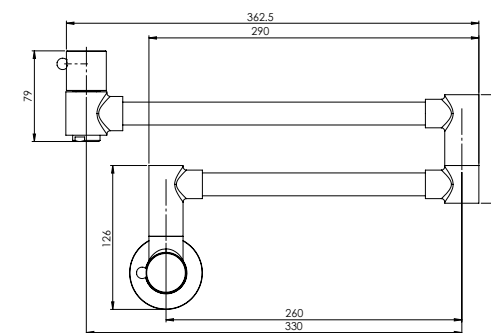

کروم مات
201300000002