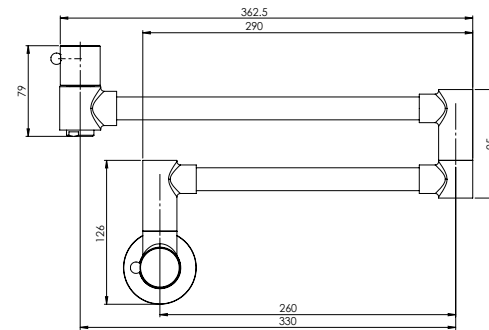

طلامات
201300000004