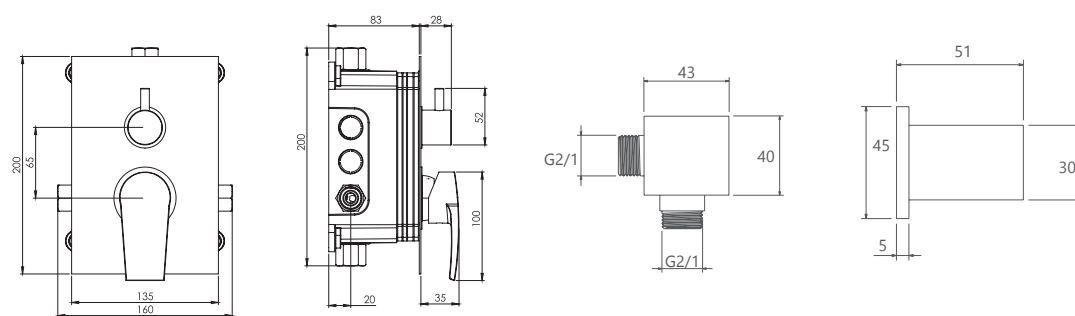

حمام تیب ۳ دیواری Brass
202150400905