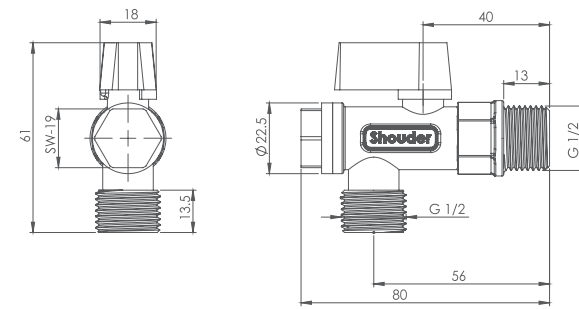

کفشور گریز ۶۰ سانتی متر  
201230000009

کفشور لنا ۶۰ سانتی متر  
201230000071

کفشور لیدز ۶۰ سانتی متر  
201230000073

شیر شیلنگی کلیدی  
201140510005

شیر تکی شارپ  
201120070005

شیر تکی لوکا  
201120180024

شیر پیسوارفیلتر دار ۱/۲  
201170620005