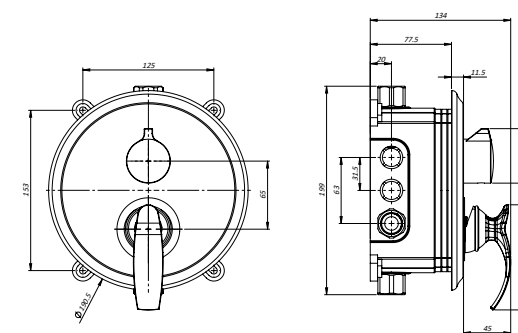

حمام تیب ۴ دیواری ABS
202150000050

حمام تیب ۴ سقفی ABS
202150000049