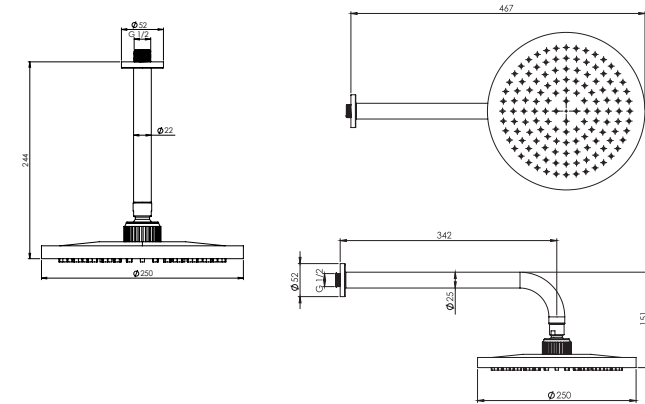

# Zigmond Collection

● BRASS

● ABS

- اشغال فضای کمتر
- نصب سریع و آسان
- نازل های سیلیکونی سردوش با قابلیت رسوب گیری کمتر
- دوش های توکار قابل ارائه در دو مدل بازویی (دیواری) و یا سقفی
- امکان دسترسی به قطعات داخلی بدون تخریب
- منطف در جانمایی
- کارتریج سرامیکی مقاوم در برابر دما و فشار بالا
- پاکیزگی آسان
- ساختار ارگونومیک
- سایز کارتریج: 35 mm
- کنترل کیفیت صددرصد