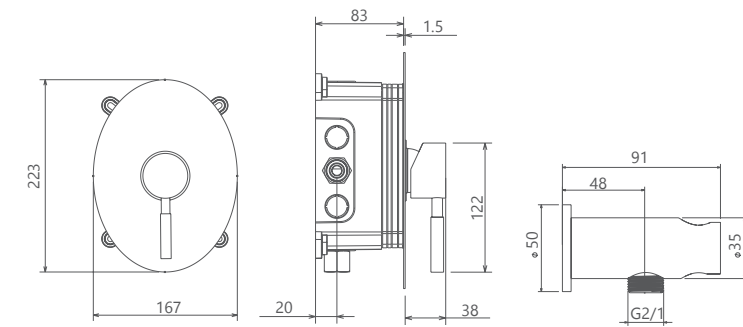

- کارتریج سرامیکی مقاوم در برابر دما و فشار بالا
- نصب سریع و آسان
- نازل های سیلیکونی سردوش با قابلیت رسوب گیری کمتر
- دوش های توکار قابل ارائه در دو مدل بازویی (دیواری) و یا سقفی
- اشغال فضای کمتر
- پاکیزگی آسان
- ساختار ارگونومیک
- سایز کارتریج: ۳۵ mm
- کنترل کیفیت صددرصد
- امکان دسترسی به قطعات داخلی بدون تخریب
- منعطف در جانمایی