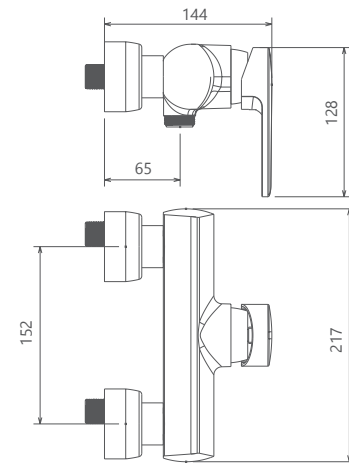

## Collection

آشپزخانه  
201010160005

توالت  
201030160005

حمام  
201020160005

- کارتریج سرامیکی مقاوم در برابر دما و فشار بالا
- دارای پرلاتور کاهنده مصرف آب
- رسوب پذیری کمتر سطح به دلیل طراحی خاص بدنه
- نصب سریع و آسان
- پوشش رنگ از نوع پودری الکترواستاتیک با ضخامت بیش از ۱۰۰ میکرون
- پاکیزگی آسان
- ساختار ارگونومیک
- سایز کارتریج: ۴۰ mm
- کنترل کیفیت صددرصد