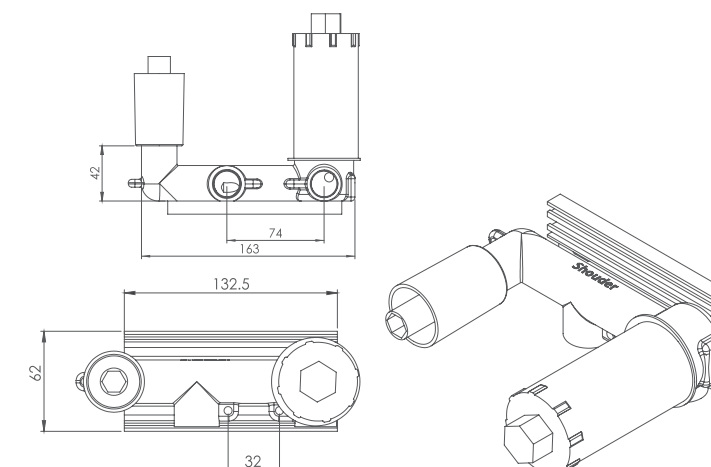

- اشغال فضای کمتر
- ساختار ارگونومیک
- سایز کارتریج: ۳۵ mm
- کنترل کیفیت صددرصد
- کارتریج سرامیکی مقاوم در برابر دما و فشار بالا
- نصب سریع و آسان
- پاکیزگی آسان
- منعطف در جانمایی

Box E
202260590000

Box D
202260590000

- اشغال فضای کمتر
- ساختار ارگونومیک
- سایز کارتریج: ۳۵ mm
- کنترل کیفیت صددرصد
- کارتریج سرامیکی مقاوم در برابر دما و فشار بالا
- نصب سریع و آسان
- پاکیزگی آسان
- منعطف در جانمایی

Box A
202260580000

Box B
202260590000