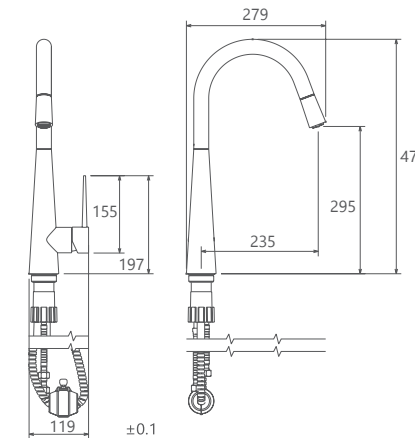

کروم مات
201080250007