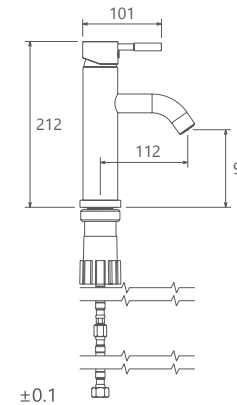

- کارتریج سرامیکی مقاوم در برابر دما و فشار بالا
- دارای پرلاتور کاهنده مصرف آب
- رسوب پذیری کمتر سطح به دلیل طراحی خاص بدنه
- نصب سریع و آسان
- پوشش رنگ از نوع پودری الکترواستاتیک با ضخامت بیش از ۱۰۰ میکرون
- پوشش PVD (لایه نشانی تحت خلاء) مطابق با استاندارد روز دنیا
- پاکیزگی آسان
- ساختار ارگونومیک
- سایز کارتریج: ۳۵ mm
- کنترل کیفیت صددرصد

آشپزخانه
201010170005