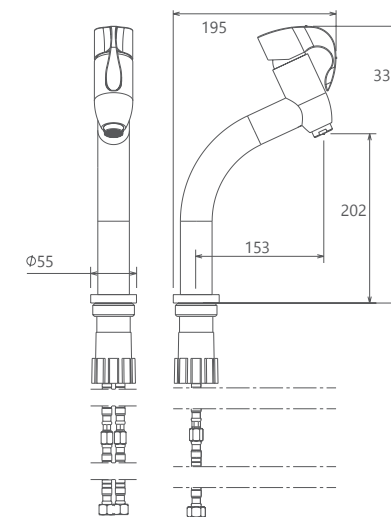

- کارتریج سرامیکی مقاوم در برابر دما و فشار بالا
- دارای پلاتین کاهنده مصرف آب
- رسوب پذیری کمتر سطح به دلیل طراحی خاص بدنه
- پوشش PVD (لایه نشانی تحت خلاء) مطابق با استاندارد روز دنیا
- دارای خاصیت آنتی باکتریال با استفاده از تکنولوژی پیشرفته
- پوشش رنگ از نوع پودری الکترواستاتیک با ضخامت بیش از ۱۰۰ میکرون
- نصب سریع و آسان
- پاکیزگی آسان
- ساختار ارگونومیک
- سایز کارتریج: ۳۵ mm
- کنترل کیفیت صددرصد
- طراحی انحصاری