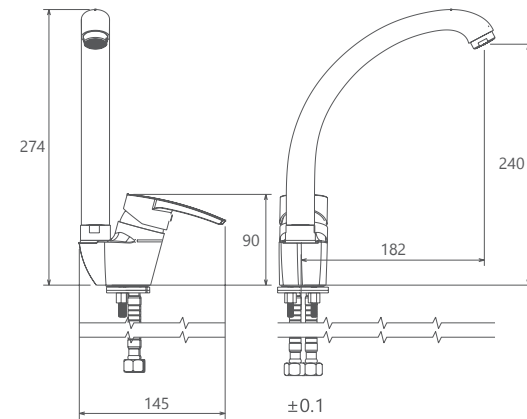

- کارتریج سرامیکی مقاوم در برابر دما و فشار بالا
- دارای پرلاتور کاهش دهنده مصرف آب
- رسوب پذیری کمتر سطح به دلیل طراحی خاص بدنه
- نصب سریع و آسان
- پاکیزگی آسان
- ساختار ارگونومیک
- سایز کارتریج: ۳۵ mm
- کنترل کیفیت صددرصد