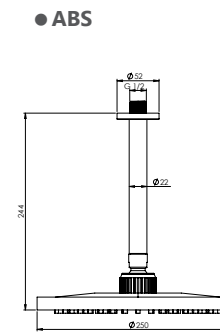

حمام تیب ۴ دیواری ABS
202150411419

حمام تیب ۴ سقفی ABS
202150411219