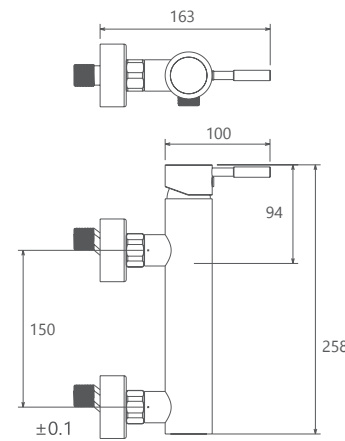

حمام
201020170005