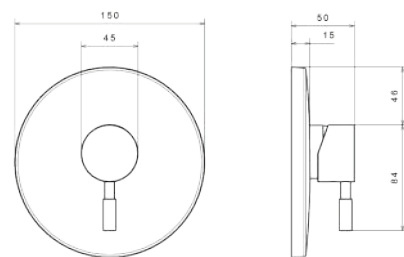

- سایز کارتريج: ۳۵ mm
- کنترل کیفیت صددرصد
- آلیاژ برنج خالص
- ضد زنگ و خوردگی
- کارتريج سرامیکی مقاوم در برابر دما و فشار بالا
- دارای پرلاتور کاهنده مصرف آب
- ساختار ارگونومیک
- نصب سریع و آسان
- پوشش رنگ از نوع پودری الکترواستاتیک با ضخامت بیش از ۱۰۰ میکرون