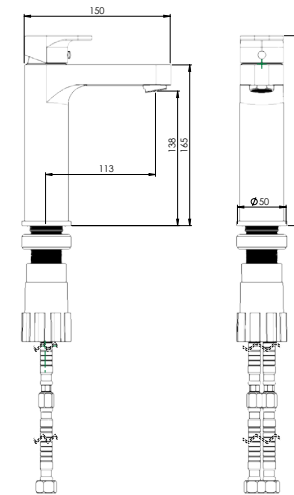

روشویی ثابت
201060000009