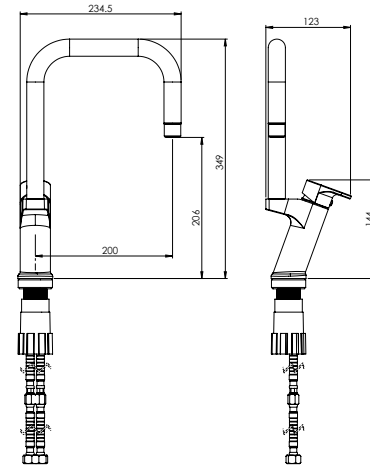

آشپزخانه
201010000004

- کارتریج سرامیکی مقاوم در برابر دما و فشار بالا
- دارای پلاتور کاهنده مصرف آب
- پوشش رنگ از نوع پودری الکترواستاتیک با ضخامت بیش از ۱۰۰ میکرون
- پوشش PVD (لایه نشانی تحت خلاء) مطابق با استاندارد روز دنیا
- پاکیزگی آسان
- ساختار ارگونومیک
- سایز کارتریج: ۳۵ mm
- کنترل کیفیت صددرصد
- آلیاژ برنج خالص
- ضد زنگ و خوردگی

روشویی ثابت
201060000009