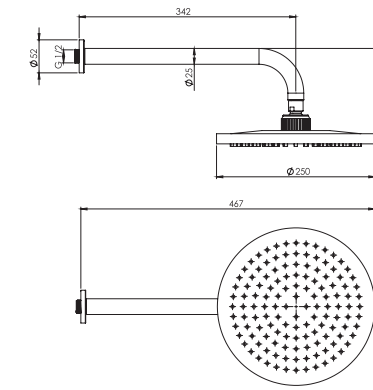

حمام تیب ۴ دیواری ABS
202150411419

حمام تیب ۴ سقفی ABS
202150411219