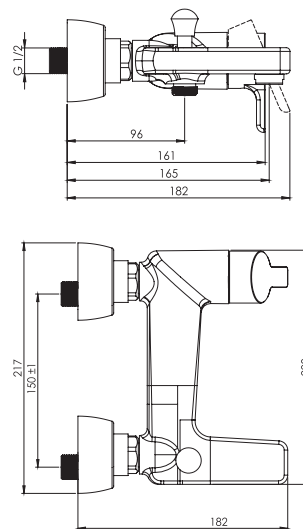

- کارتریج سرامیکی مقاوم در برابر دما و فشار بالا
- دارای پرلاتور کاهنده مصرف آب
- رسوب پذیری کمتر سطح به دلیل طراحی خاص بدنه
- نصب سریع و آسان
- پوشش رنگ از نوع پودری الکترواستاتیک با ضخامت بیش از ۱۰۰ میکرون
- پاکیزگی آسان
- ساختار ارگونومیک
- سایز کارتریج: ۳۵ mm
- کنترل کیفیت صددرصد