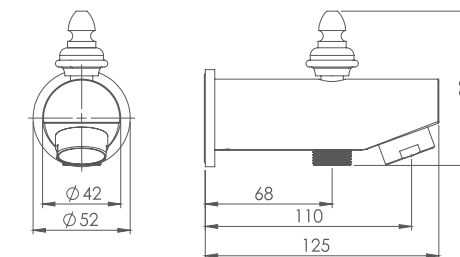

حمام تیب ۴ دیواری ABS
202150411419

حمام تیب ۴ سقفی ABS
202150411219