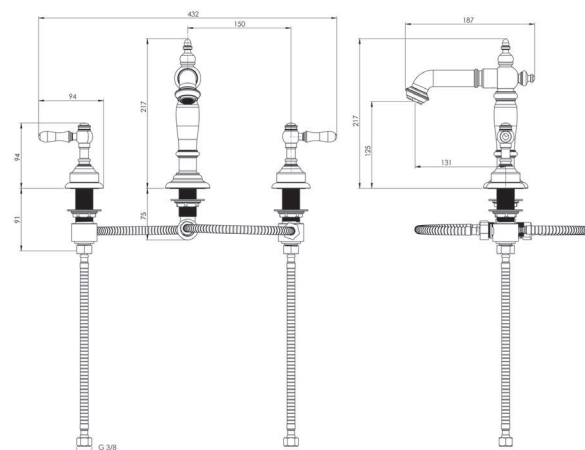

- کارتریج سرامیکی مقاوم در برابر دما و فشار بالا
- دارای پرتاتور کاهنده مصرف آب
- رسوب پذیری کمتر سطح به دلیل طراحی خاص بدنه
- پوشش PVD (لایه نشانی تحت خلاء) مطابق با استاندارد روز دنیا
- پاکیزگی آسان
- ساختار ارگونومیک
- سایز مغزی: ۱/۲ اینچ
- کنترل کیفیت صددرصد

بیزانس
201070240005