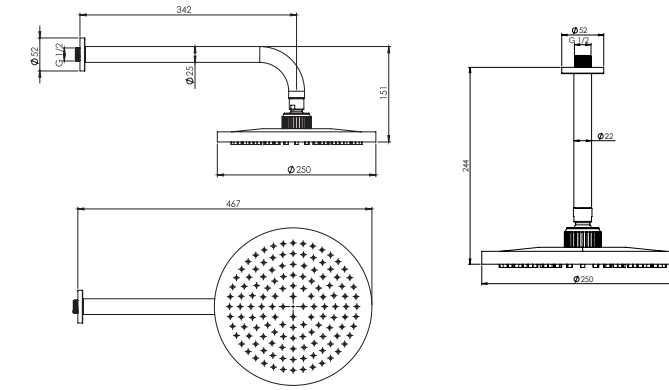

● BRASS

● ABS

حمام تیب ۴ سقفی Brass
202150381105

حمام تیب ۴ سقفی ABS
202150381205