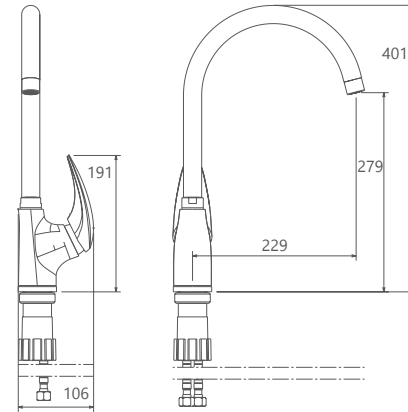

روشویی ثابت  
201060130005

روشویی پایه بلند  
201050130005

آشپزخانه  
201010120005

توالت  
201030120005

حمام  
201020120005

- نصب سریع و آسان
- دارای پلاتور کاهنده مصرف آب
- پاکیزگی آسان
- ساختار ارگونومیک
- سایز کارتریج: 40 mm
- کنترل کیفیت صددرصد
- کارتریج سرامیکی مقاوم در برابر دما و فشار بالا
- رسوب پذیری کمتر سطح به دلیل طراحی خاص بدنه
- پوشش PVD (لایه نشانی تحت خلاء) مطابق با استاندارد روز دنیا
- دارای خاصیت آنتی باکتریال با استفاده از تکنولوژی پیشرفته
- پوشش رنگ از نوع پودری الکترواستاتیک با ضخامت بیش از ۱۰۰ میکرون