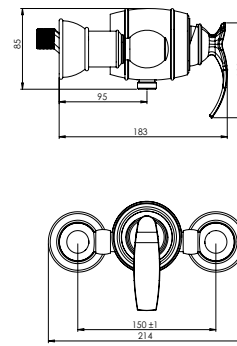

- ضد زنگ و خوردگی
- ساختار ارگونومیک
- نصب سریع و آسان
- سایز کارتریج: ۳۵ mm
- کنترل کیفیت صددرصد
- کارتریج سرامیکی مقاوم در برابر دما و فشار بالا
- دارای پرتاتور کاهنده مصرف آب
- رسوب پذیری کمتر سطح به دلیل طراحی خاص بدنه
- پوشش PVD (لایه نشانی تحت خلاء) مطابق با استاندارد روز دنیا
- شیرآشپزخانه شآوری جهت پوشش فضای بیشتر در هنگام شستشو
- آلیاژ برنج خالص