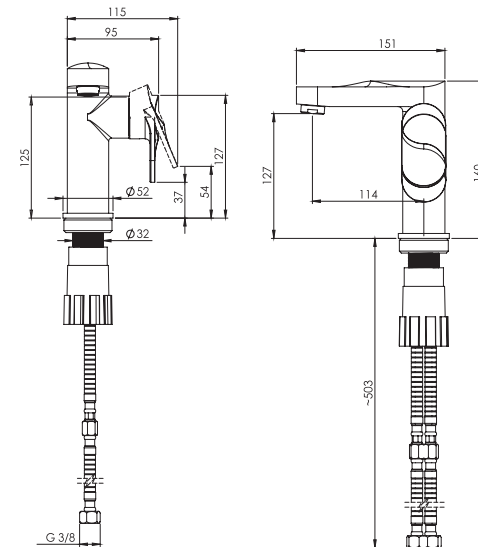

روشویی ثابت  
201060090005

روشویی زدرا  
201310090005

آشپزخانه  
201010100005

توالت  
201030100005

حمام  
201020100005

- کارتریج سرامیکی مقاوم در برابر دما و فشار بالا
- دارای پرلاتور کاهنده مصرف آب
- رسوب پذیری کمتر سطح به دلیل طراحی خاص بدنه
- نصب سریع و آسان
- پوشش رنگ از نوع پودری الکترواستاتیک با ضخامت بیش از ۱۰۰ میکرون
- پاکیزگی آسان
- ساختار ارگونومیک
- سایز کارتریج: ۳۵ mm
- کنترل کیفیت صددرصد