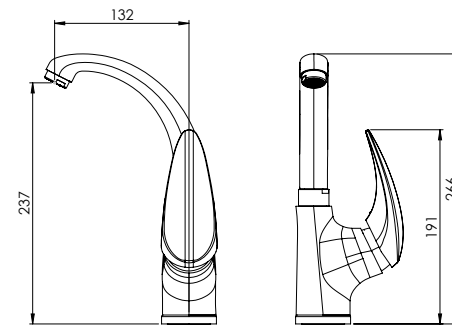

روشویی ثابت  
201060130005

روشویی پایه بلند  
201050130005

آشپزخانه  
201010120005

توالت  
201030120005

حمام  
201020120005

- نصب سریع و آسان
- دارای پلاتور کاهنده مصرف آب
- پاکیزگی آسان
- ساختار ارگونومیک
- سایز کارتریج: 40 mm
- کنترل کیفیت صددرصد
- کارتریج سرامیکی مقاوم در برابر دما و فشار بالا
- رسوب پذیری کمتر سطح به دلیل طراحی خاص بدنه
- پوشش PVD (لایه نشانی تحت خلاء) مطابق با استاندارد روز دنیا
- دارای خاصیت آنتی باکتریال با استفاده از تکنولوژی پیشرفته
- پوشش رنگ از نوع پودری الکترواستاتیک با ضخامت بیش از ۱۰۰ میکرون

روشویی ثابت  
201060120005

روشویی زدرا  
201310120005

آشپزخانه  
201010190005

توالت  
201030190005

حمام  
201020190005

- ساختار ارگونومیک
- دارای پلاتور کاهنده مصرف آب
- نصب سریع و آسان
- پاکیزگی آسان
- کارتریج سرامیکی مقاوم در برابر دما و فشار بالا
- سایز کارتریج: 35 mm
- کنترل کیفیت صددرصد