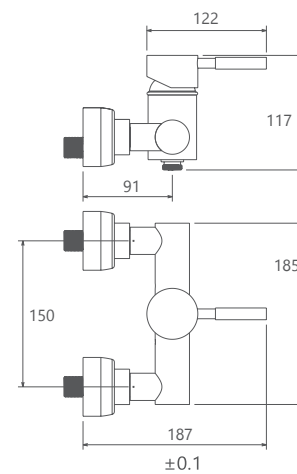

روشویی ثابت
201060150005