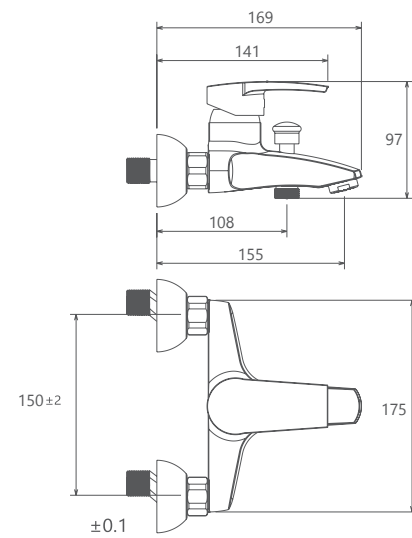

# Collection

آشپزخانه  
201010020005

توالت  
201030020005

حمام  
201020020005

- کارتریج سرامیکی مقاوم در برابر دما و فشار بالا
- دارای پرلاتور کاهش دهنده مصرف آب
- رسوب پذیری کمتر سطح به دلیل طراحی خاص بدنه
- نصب سریع و آسان
- پاکیزگی آسان
- ساختار ارگونومیک
- سایز کارتریج: ۳۵ mm
- کنترل کیفیت صددرصد

روشویی ثابت  
201060020005

روشویی زدرا  
201310020005

- کارتریج سرامیکی مقاوم در برابر دما و فشار بالا
- دارای پرلاتور کاهشده مصرف آب
- رسوب پذیری کمتر سطح به دلیل طراحی خاص بدنه
- نصب سریع و آسان
- پاکیزگی آسان
- ساختار ارگونومیک
- سایز کارتریج: 40 mm
- کنترل کیفیت صددرصد