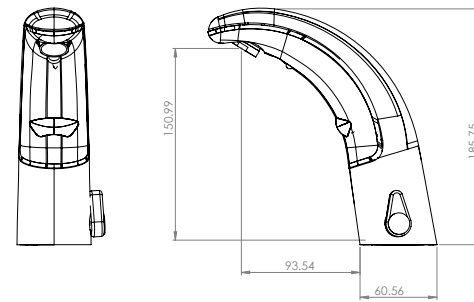

- پوشش PVD (لایه نشانی تحت خلاء) مطابق با استاندارد روز دنیا
- نصب سریع و آسان
- دارای خاصیت آنتی باکتریال با استفاده از تکنولوژی پیشرفته
- ساختار ارگونومیک
- نظافت آسان
- کنترل کیفیت صددرصد