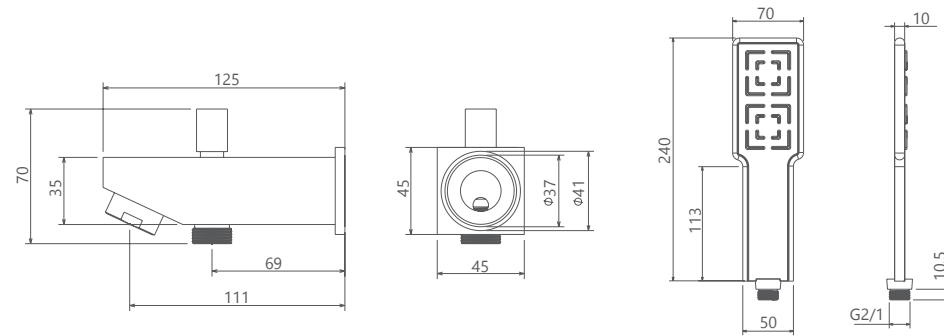

حمام تیپ ۴ سقفی Brass
202150401305

حمام تیپ ۴ دیواری ABS
202150401405

حمام تیپ ۴ سقفی ABS
202150401205