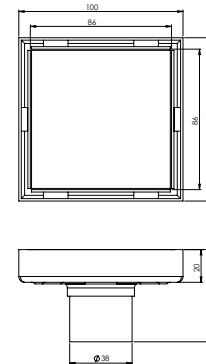

کفشور سرامیکی ۳۰ سانتی متر
201230000095