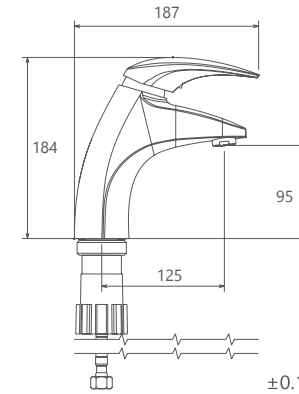

روشویی ثابت  
201060130005

روشویی پایه بلند  
201050130005

آشپزخانه  
201010120005

توالت  
201030120005

حمام  
201020120005

- نصب سریع و آسان
- دارای پلاتور کاهنده مصرف آب
- پاکیزگی آسان
- ساختار ارگونومیک
- سایز کارتریج: 40 mm
- کنترل کیفیت صددرصد
- کارتریج سرامیکی مقاوم در برابر دما و فشار بالا
- رسوب پذیری کمتر سطح به دلیل طراحی خاص بدنه
- پوشش PVD (لایه نشانی تحت خلاء) مطابق با استاندارد روز دنیا
- دارای خاصیت آنتی باکتریال با استفاده از تکنولوژی پیشرفته
- پوشش رنگ از نوع پودری الکترواستاتیک با ضخامت بیش از ۱۰۰ میکرون