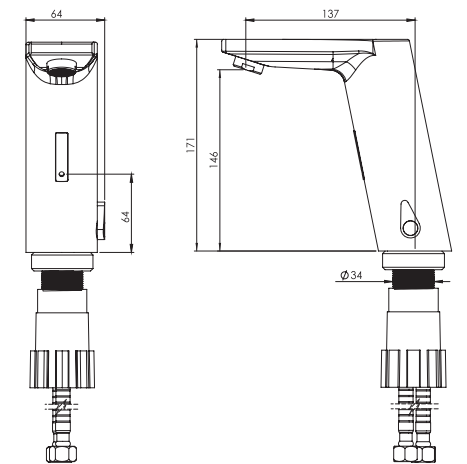

- پوشش PVD (لایه نشانی تحت خلاء) مطابق با استاندارد روز دنیا
- نصب سریع و آسان
- دارای خاصیت آنتی باکتریال با استفاده از تکنولوژی پیشرفته
- ساختار ارگونومیک
- نظافت آسان
- کنترل کیفیت صددرصد

آلکا
201200570005

- پوشش PVD (لایه نشانی تحت خلاء) مطابق با استاندارد روز دنیا
- نصب سریع و آسان
- دارای خاصیت آنتی باکتریال با استفاده از تکنولوژی پیشرفته
- ساختار ارگونومیک
- نظافت آسان
- کنترل کیفیت صددرصد