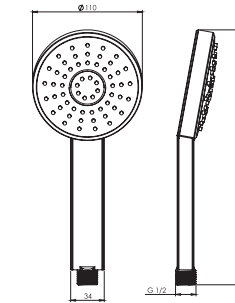

● ABS

حمام تیب ۴ سقفی Brass
202150381105