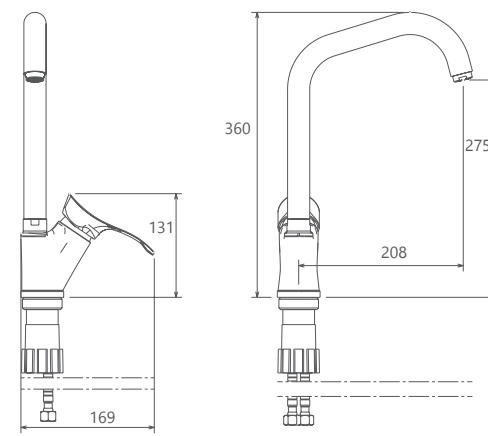

روشویی زدرآ
201310080005