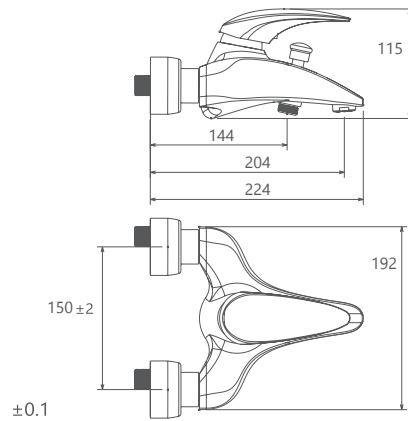

روشویی ثابت  
201060130005

روشویی پایه بلند  
201050130005

آشپزخانه  
201010120005

توالت  
201030120005

حمام  
201020120005

- نصب سریع و آسان
- دارای پلاتور کاهنده مصرف آب
- پاکیزگی آسان
- ساختار ارگونومیک
- سایز کارتریج: 40 mm
- کنترل کیفیت صددرصد
- کارتریج سرامیکی مقاوم در برابر دما و فشار بالا
- رسوب پذیری کمتر سطح به دلیل طراحی خاص بدنه
- پوشش PVD (لایه نشانی تحت خلاء) مطابق با استاندارد روز دنیا
- دارای خاصیت آنتی باکتریال با استفاده از تکنولوژی پیشرفته
- پوشش رنگ از نوع پودری الکترواستاتیک با ضخامت بیش از ۱۰۰ میکرون