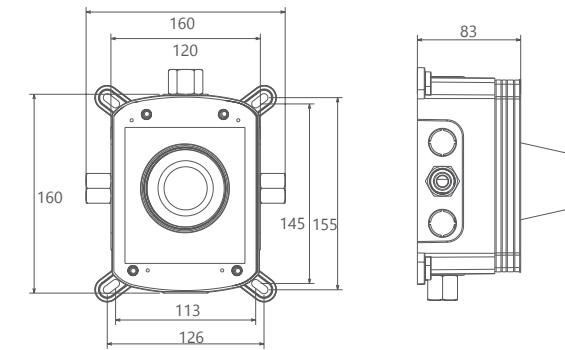

Box B
202260590000