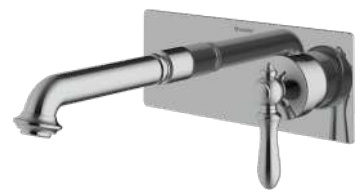

- اشغال فضای کمتر
- ساختار ارگونومیک
- سایز کارتریج: ۳۵ mm
- کنترل کیفیت صددرصد
- کارتریج سرامیکی مقاوم در برابر دما و فشار بالا
- نصب سریع و آسان
- پاکیزگی آسان
- منعطف در جانمایی

202180411505