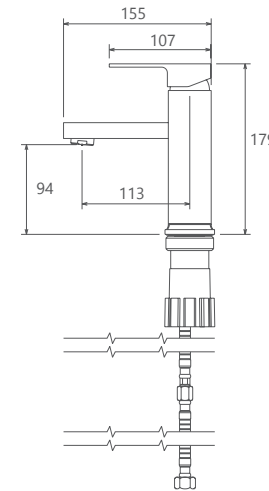

روشویی ثابت  
201060120005

روشویی زدرا  
201310120005

آشپزخانه  
201010190005

توالت  
201030190005

حمام  
201020190005

- ساختار ارگونومیک
- دارای پلاتور کاهنده مصرف آب
- نصب سریع و آسان
- پاکیزگی آسان
- کارتریج سرامیکی مقاوم در برابر دما و فشار بالا
- سایز کارتریج: 35 mm
- کنترل کیفیت صددرصد