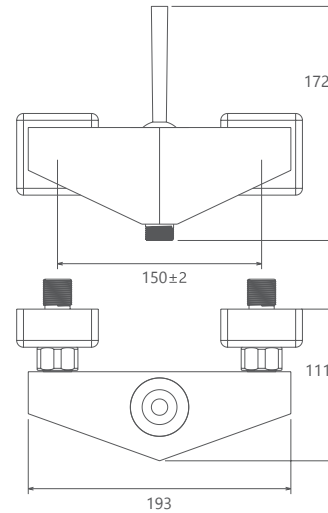

## Collection

پایه بلند  
201020000005

توالت  
201030230005

حمام  
201020230005

- ساختار ارگونومیک
- کارتریج joestik (جواستیک)
- سایز کارتریج: ۳۵ mm
- کنترل کیفیت صددرصد
- طراحی انحصاری
- کارتریج سرامیکی مقاوم در برابر دما و فشار بالا
- دارای پرلاتور کاهنده مصرف آب
- پوشش رنگ از نوع پودری الکترواستاتیک با ضخامت بیش از ۱۰۰ میکرون
- نصب سریع و آسان
- پاکیزگی آسان