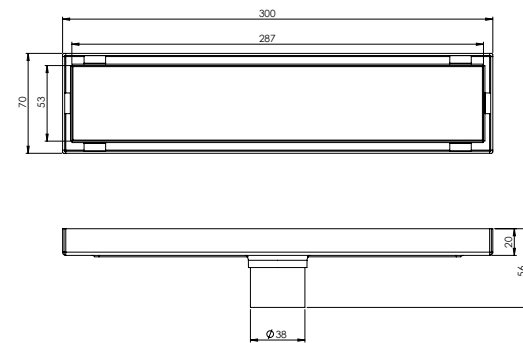

- ساختار ارگونومیک
- زیبایی ماندگار
- نصب سریع و آسان
- کنترل کیفیت صددرصد
- امکان دسترسی به قطعات داخلی بدون تخریب
- دقت در جزئیات
- پوشش PVD (لایه نشانی تحت خلاء) مطابق با استاندارد روز دنیا
- پوشش رنگ از نوع پودری الکترواستاتیک با ضخامت بیش از ۱۰۰ میکرون
- آلیاژ برنج خالص
- ضد زنگ و خوردگی

کفشور سرامیکی ۱۰ سانتی متر
201230000098

- ساختار ارگونومیک
- زیبایی ماندگار
- نصب سریع و آسان
- کنترل کیفیت صددرصد
- امکان دسترسی به قطعات داخلی بدون تخریب
- دقت در جزئیات
- پوشش PVD (لایه نشانی تحت خلاء) مطابق با استاندارد روز دنیا
- پوشش رنگ از نوع پودری الکترواستاتیک با ضخامت بیش از ۱۰۰ میکرون
- آلیاژ برنج خالص
- ضد زنگ و خوردگی

کفشور لنا ۶۰ سانتی متر
201230000071