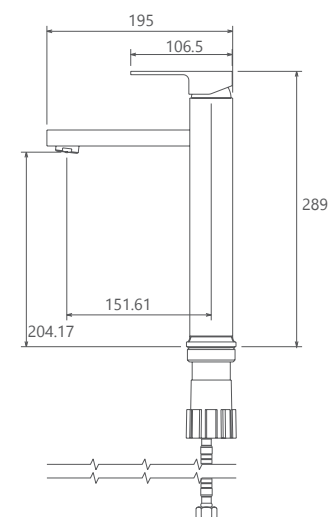

آشپزخانه
201010190005

- ساختار ارگونومیک
- دارای پلاتور کاهنده مصرف آب
- نصب سریع و آسان
- پاکیزگی آسان
- کارتریج سرامیکی مقاوم در برابر دما و فشار بالا
- سایز کارتریج: 35 mm
- کنترل کیفیت صددرصد