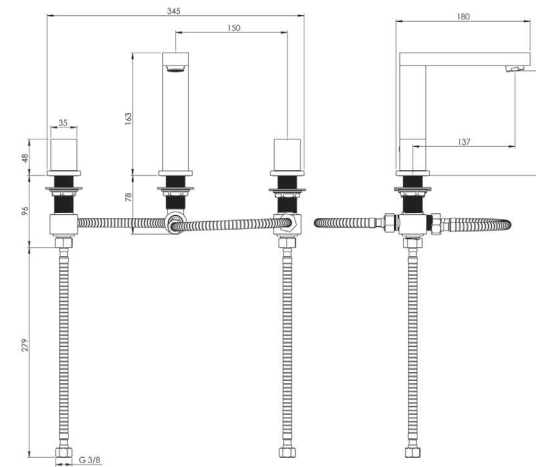

اروپا  
201070190005

کروم

- پاکیزگی آسان
- ساختار ارگونومیک
- سایز کارتریج: ۳۵ mm
- کنترل کیفیت صددرصد
- کارتریج سرامیکی مقاوم در برابر دما و فشار بالا
- نصب سریع و آسان
- امکان دسترسی به قطعات داخلی بدون تخریب
- منعطف در جانمایی
- اشغال فضای کمتر