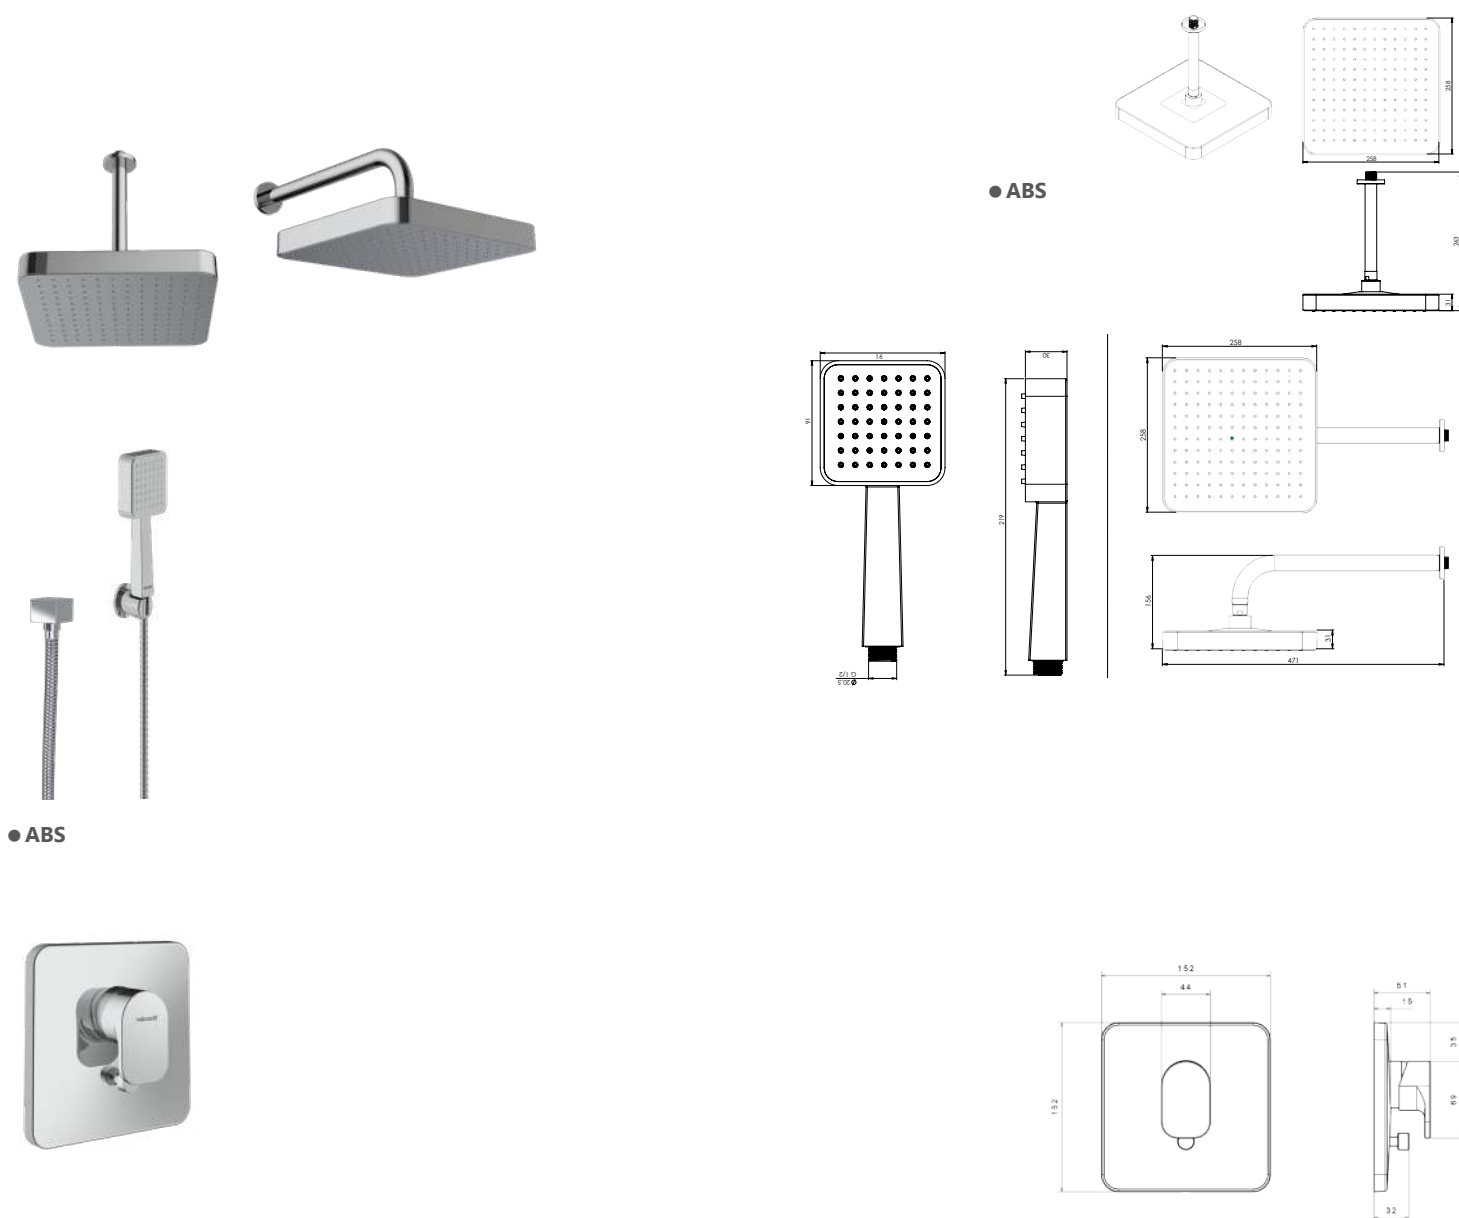

حمام تیب ۳ سقفی ABS
20215000005

حمام تیب ۲ دیواری ABS
20215000006