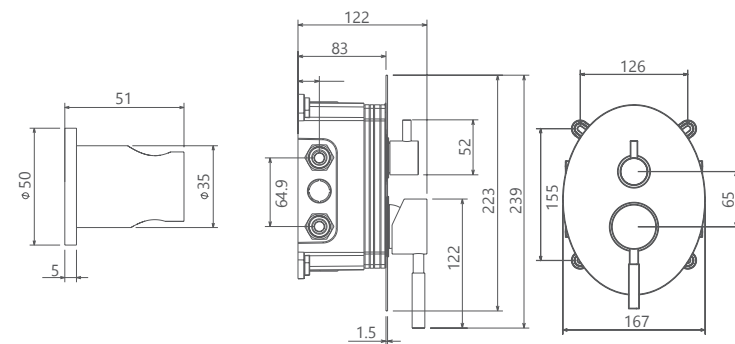

● ABS

حمام تیب ۴ سقفی Brass
202150381105