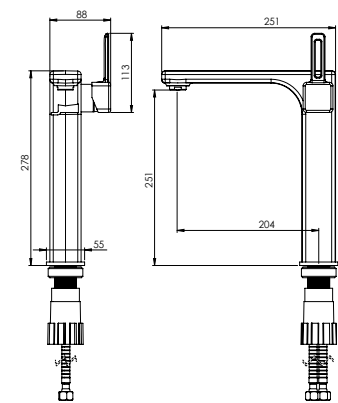

روشویی پایه بلند
201050000006