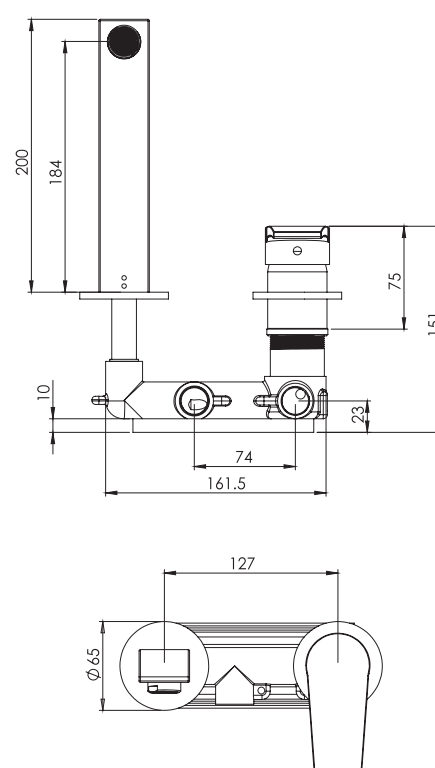

202180401605

مشکی اکروم   مشکی اپلا   شیر اکروم   شیر اپلا   کروم مات   طلا مات   طلا   کروم