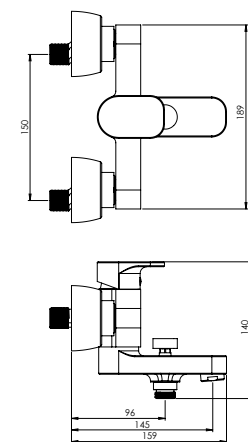

روشویی پایه بلند
201050000005