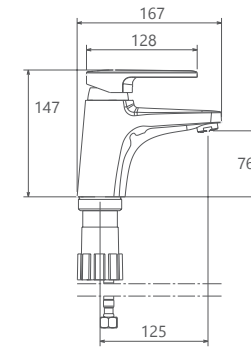

## Collection

آشپزخانه  
201010160005

توالت  
201030160005

حمام  
201020160005

- کارتریج سرامیکی مقاوم در برابر دما و فشار بالا
- دارای پرلاتور کاهنده مصرف آب
- رسوب پذیری کمتر سطح به دلیل طراحی خاص بدنه
- نصب سریع و آسان
- پوشش رنگ از نوع پودری الکترواستاتیک با ضخامت بیش از ۱۰۰ میکرون
- پاکیزگی آسان
- ساختار ارگونومیک
- سایز کارتریج: ۴۰ mm
- کنترل کیفیت صددرصد