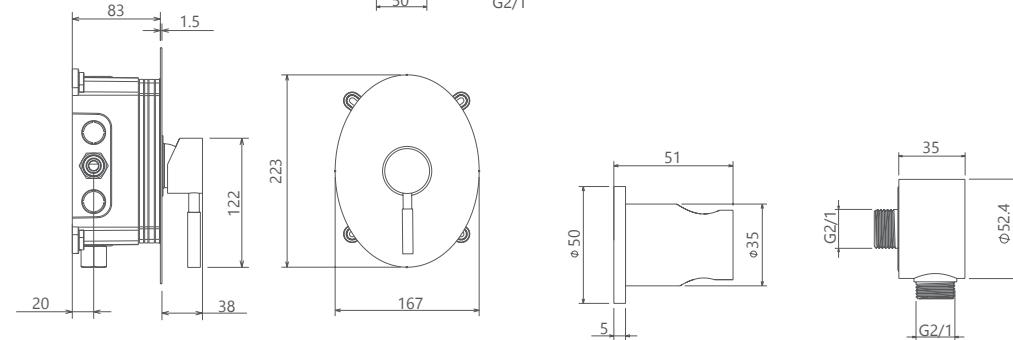

حمام تیپ ۳ سقفی Brass
202150380705

حمام تیپ ۳ دیواری Brass
202150380905

حمام تیپ ۳ سقفی ABS
202150380805

حمام تیپ ۳ دیواری ABS
202150381005

حمام تیپ ۲ ABS
202150380605

حمام تیپ ۲ Brass
202150380505