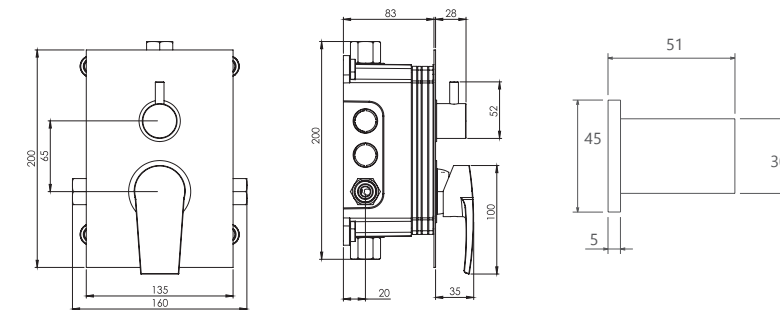

حمام تیپ ۴ سقفی Brass
202150401305