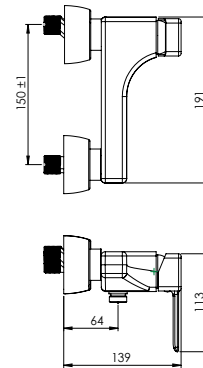

روشویی ثابت
201060000006