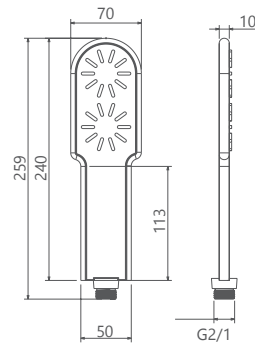

● ABS

حمام تیب ۴ سقفی Brass
202150381105