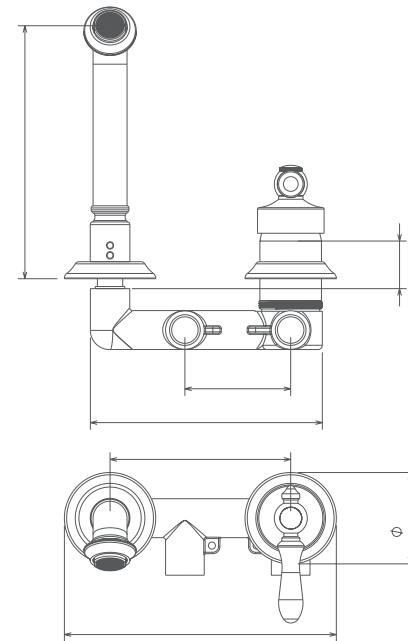

- اشغال فضای کمتر
- ساختار ارگونومیک
- سایز کارتریج: ۳۵ mm
- کنترل کیفیت صددرصد
- کارتریج سرامیکی مقاوم در برابر دما و فشار بالا
- نصب سریع و آسان
- پاکیزگی آسان
- منعطف در جانمایی

202180411619