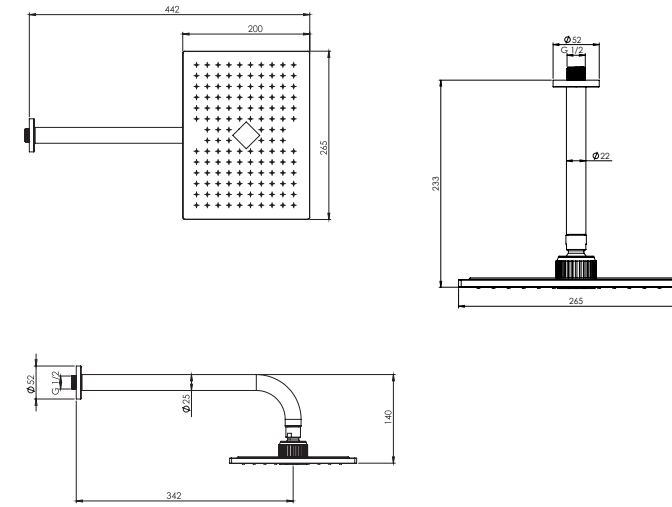

حمام تیب ۲ ABS
202150390605

حمام تیپ ۴ سقفی **Brass**
202150391105

حمام تیپ ۴ دیواری **ABS**
202150391405

حمام تیپ ۴ سقفی **ABS**
202150391205