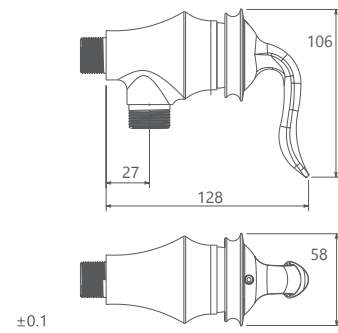

کفشور گریز ۶۰ سانتی متر  
201230000009

کفشور لنا ۶۰ سانتی متر  
201230000071

کفشور لیدز ۶۰ سانتی متر  
201230000073

شیر شیلنگی کلیدی  
201140510005

شیر تکی شارپ  
201120070005

شیر تکی لوکا  
201120180024

شیر پیسوارفیلتر دار ۱/۲  
201170620005