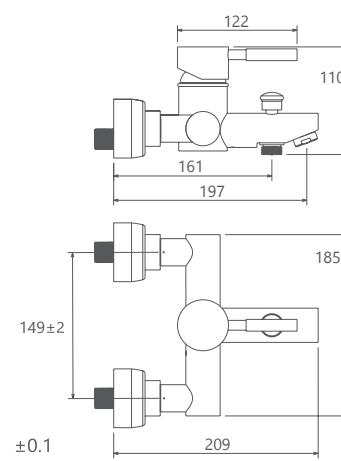

روشویی پایه بلند
201050150005