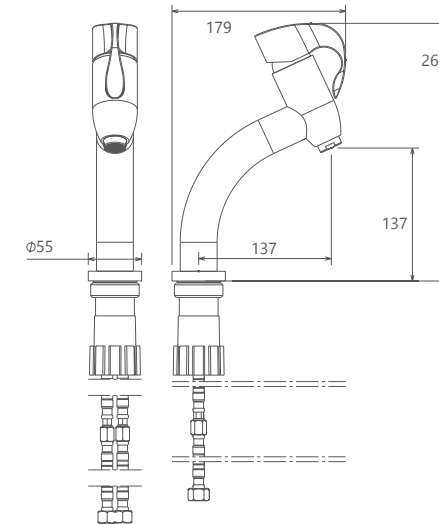

حمام  
201020130005

- کارتریج سرامیکی مقاوم در برابر دما و فشار بالا
- دارای پلاتین کاهنده مصرف آب
- رسوب پذیری کمتر سطح به دلیل طراحی خاص بدنه
- پوشش PVD (لایه نشانی تحت خلاء) مطابق با استاندارد روز دنیا
- دارای خاصیت آنتی باکتریال با استفاده از تکنولوژی پیشرفته
- پوشش رنگ از نوع پودری الکترواستاتیک با ضخامت بیش از ۱۰۰ میکرون
- نصب سریع و آسان
- پاکیزگی آسان
- ساختار ارگونومیک
- سایز کارتریج: ۳۵ mm
- کنترل کیفیت صددرصد
- طراحی انحصاری