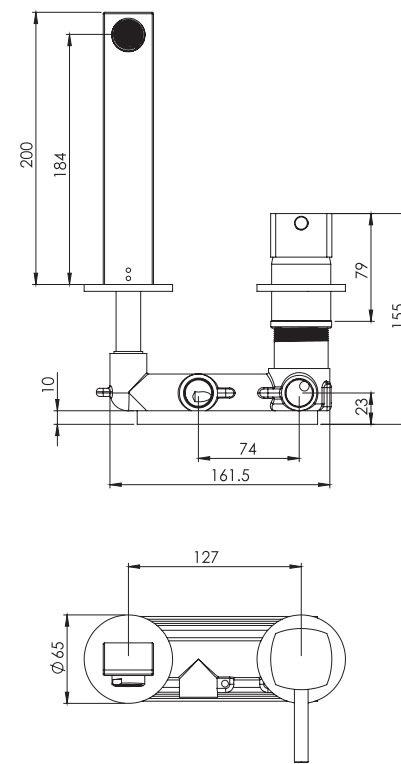

202180391605