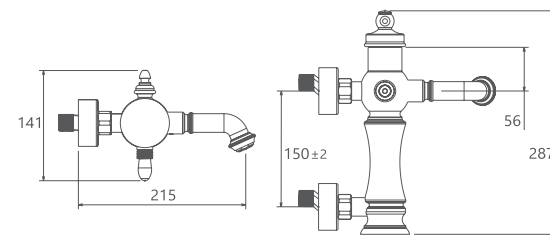

روشویی ثابت
201060240005