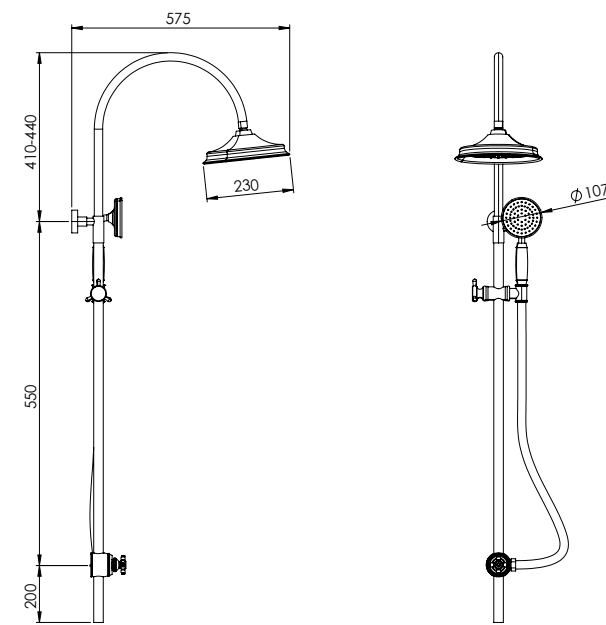

- نازل های سیلیکونی سردوش با قابلیت رسوب گیری کمتر
- قابلیت تنظیم ارتفاع برای دوش متحرک و ثابت
- ساختار ارگونومیک
- نصب سریع و آسان
- پاکیزگی آسان
- کنترل کیفیت صددرصد
- رسوب پذیری کمتر سطح به دلیل طراحی خاص بدنه
- دارای پرتاتور کاهنده مصرف آب
- دو منظوره- سردوش ثابت و متحرک
- پوشش PVD لایه نشانی تحت خلاء مطابق با استاندارد روز دنیا
- دارای خاصیت آنتی باکتریال با استفاده از تکنولوژی پیشرفته
- مجهز به تکنولوژی Air در جهت بهینه سازی مصرف آب

- نازل های سیلیکونی سردوش با قابلیت رسوب گیری کمتر
- قابلیت تنظیم ارتفاع برای دوش متحرک و ثابت
- ساختار ارگونومیک
- نصب سریع و آسان
- پاکیزگی آسان
- کنترل کیفیت صددرصد
- رسوب پذیری کمتر سطح به دلیل طراحی خاص بدنه
- دارای پرتاتور کاهنده مصرف آب
- دو منظوره- سردوش ثابت و متحرک
- پوشش PVD لایه نشانی تحت خلاء مطابق با استاندارد روز دنیا
- دارای خاصیت آنتی باکتریال با استفاده از تکنولوژی پیشرفته
- مجهز به تکنولوژی Air در جهت بهینه سازی مصرف آب