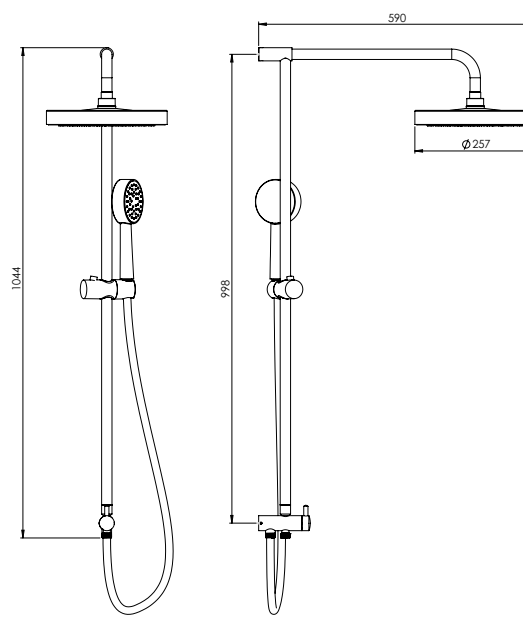

- ساختار ارگونومیک
- قابلیت تنظیم ارتفاع برای دوش ثابت و سیار
- کنترل کیفیت ۱۰۰ درصد
- سر دوش دو منظوره ثابت و متحرک
- رسوب سطحی کمتر به دلیل طراحی خاص بدنه
- نازل های سیلیکونی سر دوش با رسوب کمتر
- نصب سریع و آسان

201130000007

- ساختار ارگونومیک
- قابلیت تنظیم ارتفاع برای دوش ثابت و سیار
- کنترل کیفیت ۱۰۰ درصد
- سر دوش دو منظوره ثابت و متحرک
- رسوب سطحی کمتر به دلیل طراحی خاص بدنه
- نازل های سیلیکونی سر دوش با رسوب کمتر
- نصب سریع و آسان

201130000015