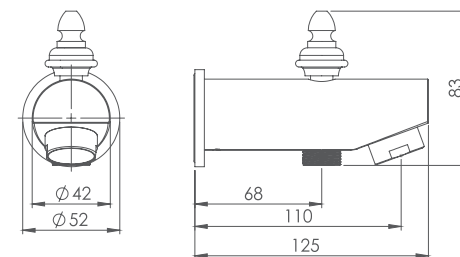

حمام تیب ۴ سقفی Brass
202150411119

حمام تیب ۴ دیواری Brass
202150411319