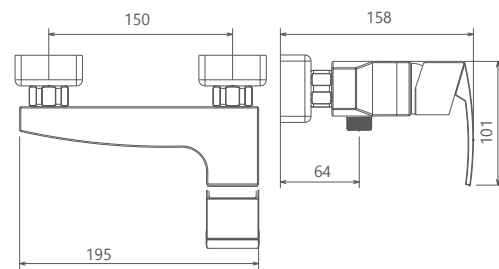

- کارتريج سراميكي مقاوم در برابر دما و فشار بالا
- داراي پراتور كاهنده مصرف آب
- رسوب پذيري کمتر سطح به دليل طراحی خاص بدنه
- نصب سريع و آسان
- پوشش رنگ از نوع پودري الكترواستاتيک با ضخامت بيش از ۱۰۰ ميكرون
- پاكيزگي آسان
- ساختار ارگونوميک
- سايز کارتريج: ۳۵ mm
- کنترل کیفیت صددرصد