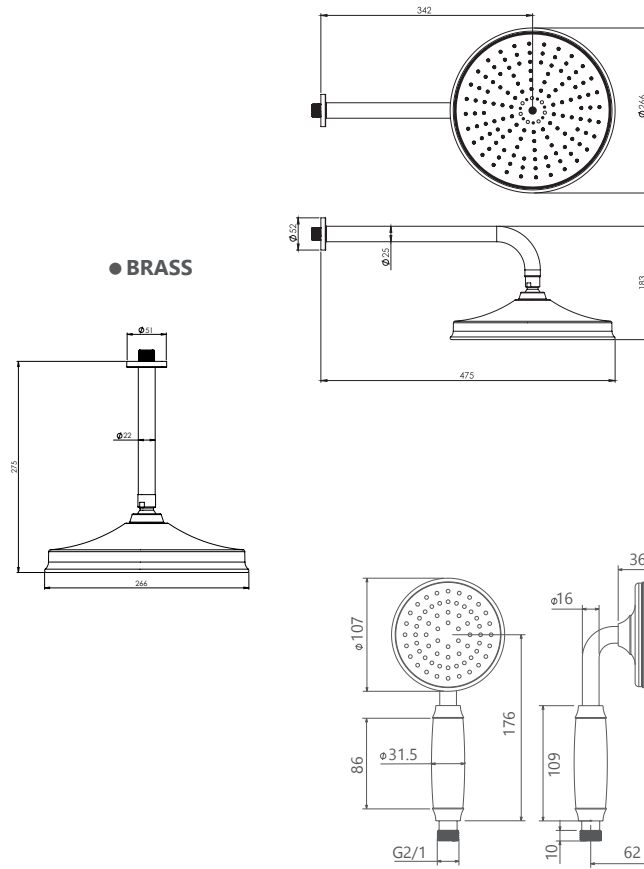

حمام تیب ۴ سقفی Brass
202150411119

حمام تیب ۴ دیواری Brass
202150411319