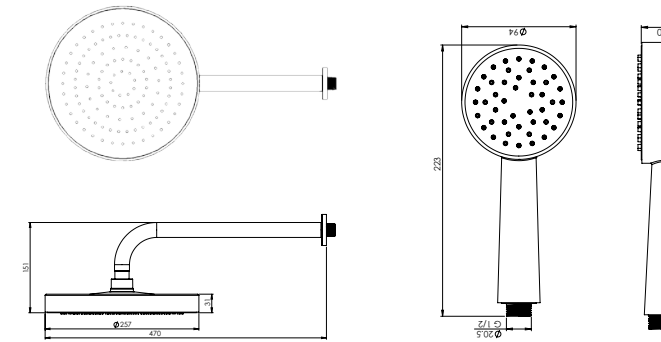

حمام تیپ ۱ دیواری ABS
20215000023

● ABS

● ABS