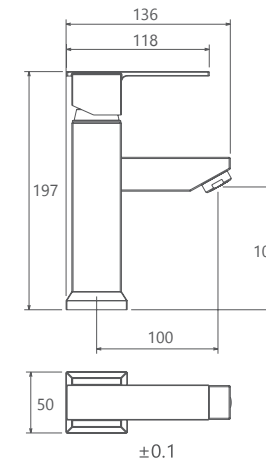

روشویی ثابت  
201060080005

روشویی زدرآ  
201310080005

آشپزخانه  
201010080005

آشپزخانه  
201010070005

توالت  
201030070005

حمام  
201020070005

- کارتریج سرامیکی مقاوم در برابر دما و فشار بالا
- دارای پرلاتور کاهنده مصرف آب
- نصب سریع و آسان
- پاکیزگی آسان
- ساختار ارگونومیک
- سایز کارتریج: ۳۵ mm
- کنترل کیفیت صددرصد