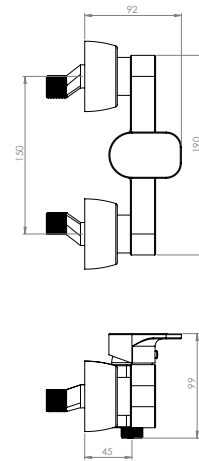

روشویی ثابت
201060000009