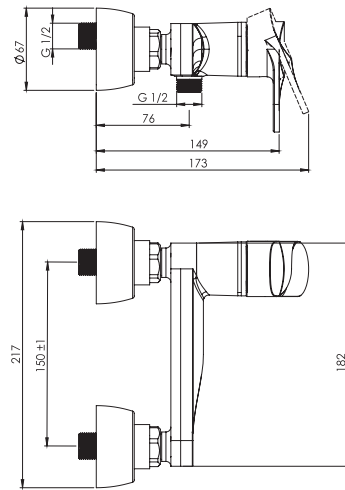

روشویی ثابت  
201060090005

روشویی زدرا  
201310090005

آشپزخانه  
201010100005

توالت  
201030100005

حمام  
201020100005

- کارتریج سرامیکی مقاوم در برابر دما و فشار بالا
- دارای پرلاتور کاهنده مصرف آب
- رسوب پذیری کمتر سطح به دلیل طراحی خاص بدنه
- نصب سریع و آسان
- پوشش رنگ از نوع پودری الکترواستاتیک با ضخامت بیش از ۱۰۰ میکرون
- پاکیزگی آسان
- ساختار ارگونومیک
- سایز کارتریج: ۳۵ mm
- کنترل کیفیت صددرصد