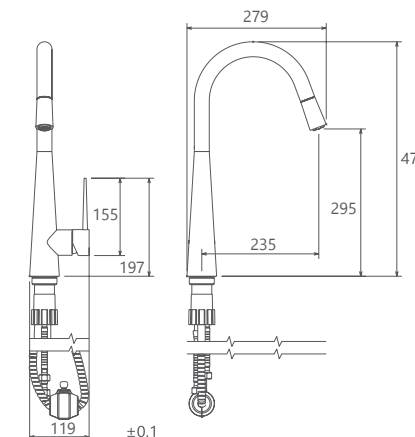

کروم
201080250005