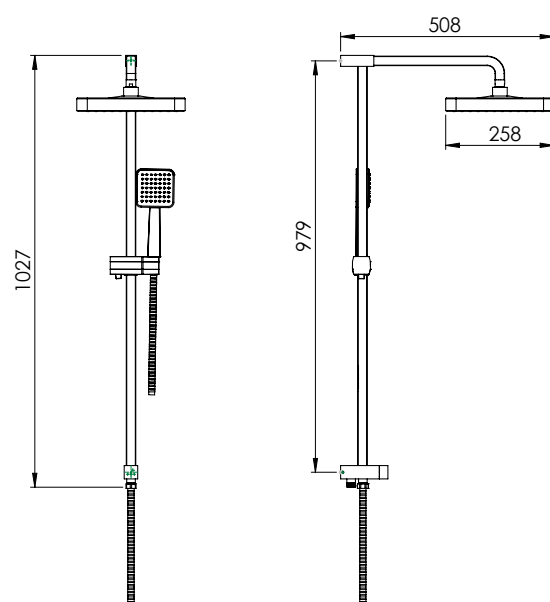

- ساختار ارگونومیک
- قابلیت تنظیم ارتفاع برای دوش ثابت و سیار
- کنترل کیفیت ۱۰۰ درصد
- سر دوش دو منظوره ثابت و متحرک
- رسوب سطحی کمتر به دلیل طراحی خاص بدنه
- نازل های سیلیکونی سر دوش با رسوب کمتر
- نصب سریع و آسان

201130000007

- ساختار ارگونومیک
- قابلیت تنظیم ارتفاع برای دوش ثابت و سیار
- کنترل کیفیت ۱۰۰ درصد
- سر دوش دو منظوره ثابت و متحرک
- رسوب سطحی کمتر به دلیل طراحی خاص بدنه
- نازل های سیلیکونی سر دوش با رسوب کمتر
- نصب سریع و آسان

201130000015