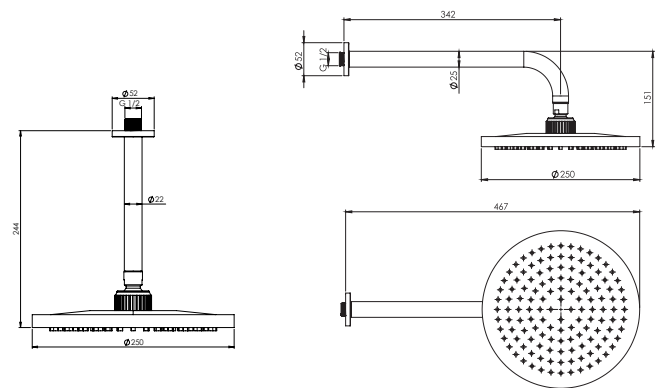

● BRASS

● ABS

● BRASS

● ABS

● BRASS

● ABS

حمام تیپ ۳ سقفی Brass
202150380705

حمام تیپ ۳ دیواری Brass
202150380905

حمام تیپ ۳ سقفی ABS
202150380805

حمام تیپ ۳ دیواری ABS
202150381005

حمام تیپ ۲ ABS
202150380605

حمام تیپ ۲ Brass
202150380505