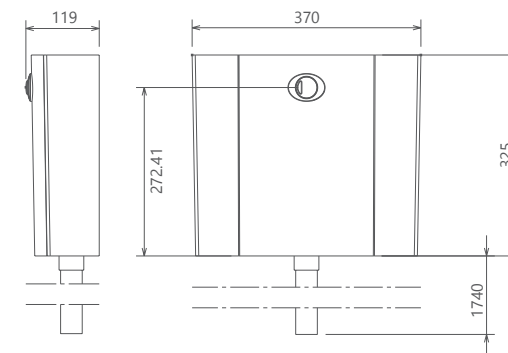

فلاش تانک فارل
201290530000