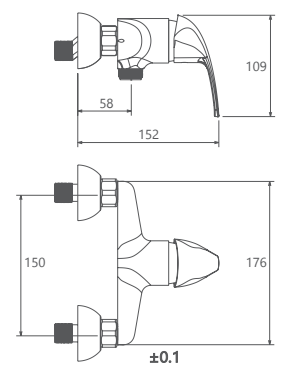

- کارتریج سرامیکی مقاوم در برابر دما و فشار بالا
- دارای پلاتور کاهنده مصرف آب
- رسوب پذیری کمتر سطح به دلیل طراحی خاص بدنه
- نصب سریع و آسان
- پاکیزگی آسان
- ساختار ارگونومیک
- سایز کارتریج: 40 mm
- کنترل کیفیت صددرصد

روشویی ثابت
201060030005