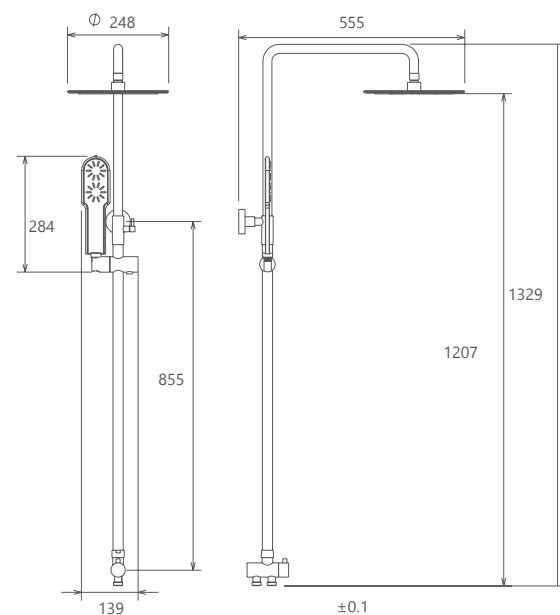

- دو منظوره- سردوش ثابت و متحرک
- پوشش PVD (لایه نشانی تحت خلاء) مطابق با استاندارد روز دنیا
- دارای خاصیت آنتی باکتریال با استفاده از تکنولوژی پیشرفته
- نازل های سیلیکونی سردوش با قابلیت رسوب گیری کمتر
- نصب سریع و آسان
- ساختار ارگونومیک
- قابلیت تنظیم ارتفاع برای دوش ثابت و متحرک
- کنترل کیفیت صددرصد

- دو منظوره- سردوش ثابت و متحرک
- پوشش PVD (لایه نشانی تحت خلاء) مطابق با استاندارد روز دنیا
- دارای خاصیت آنتی باکتریال با استفاده از تکنولوژی پیشرفته
- نازل های سیلیکونی سردوش با قابلیت رسوب گیری کمتر
- نصب سریع و آسان
- ساختار ارگونومیک
- قابلیت تنظیم ارتفاع برای دوش ثابت و متحرک
- کنترل کیفیت صددرصد

201130340018