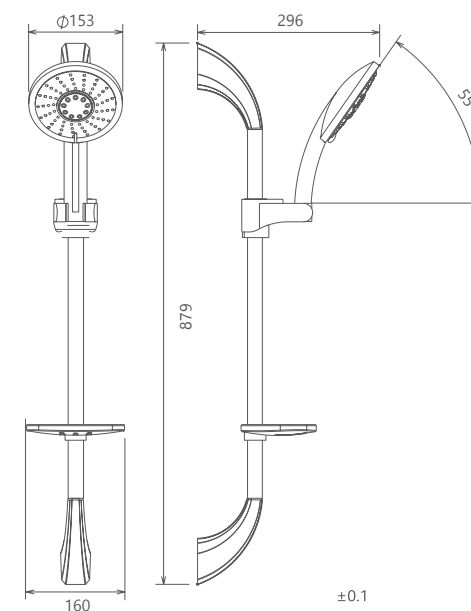

سفید اکروم

شیری اکروم

کروم