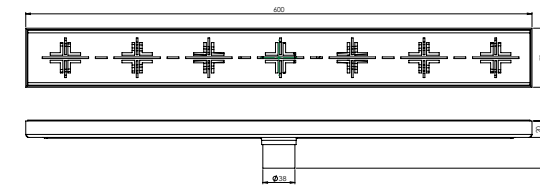

کفشور سرامیکی ۱۰ سانتی متر  
201230000098

کفشور سرامیکی ۳۰ سانتی متر  
201230000095

کفشور سرامیکی ۶۰ سانتی متر  
201230000096

- ساختار ارگونومیک
- زیبایی ماندگار
- نصب سریع و آسان
- کنترل کیفیت صددرصد
- امکان دسترسی به قطعات داخلی بدون تخریب
- دقت در جزئیات
- پوشش PVD (لایه نشانی تحت خلاء) مطابق با استاندارد روز دنیا
- پوشش رنگ از نوع پودری الکترواستاتیک با ضخامت بیش از ۱۰۰ میکرون
- آلیاژ برنج خالص
- ضد زنگ و خوردگی