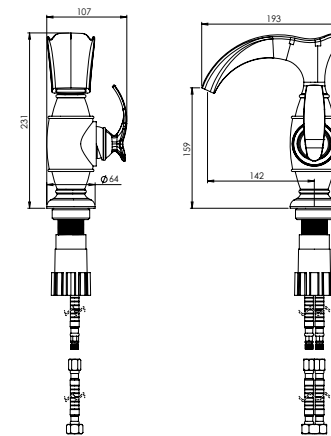

- ضد زنگ و خوردگی
- ساختار ارگونومیک
- نصب سریع و آسان
- سایز کارتریج: ۳۵ mm
- کنترل کیفیت صددرصد
- کارتریج سرامیکی مقاوم در برابر دما و فشار بالا
- دارای پرتاتور کاهنده مصرف آب
- رسوب پذیری کمتر سطح به دلیل طراحی خاص بدنه
- پوشش PVD (لایه نشانی تحت خلاء) مطابق با استاندارد روز دنیا
- شیرآشپزخانه شآوری جهت پوشش فضای بیشتر در هنگام شستشو
- آلیاژ برنج خالص