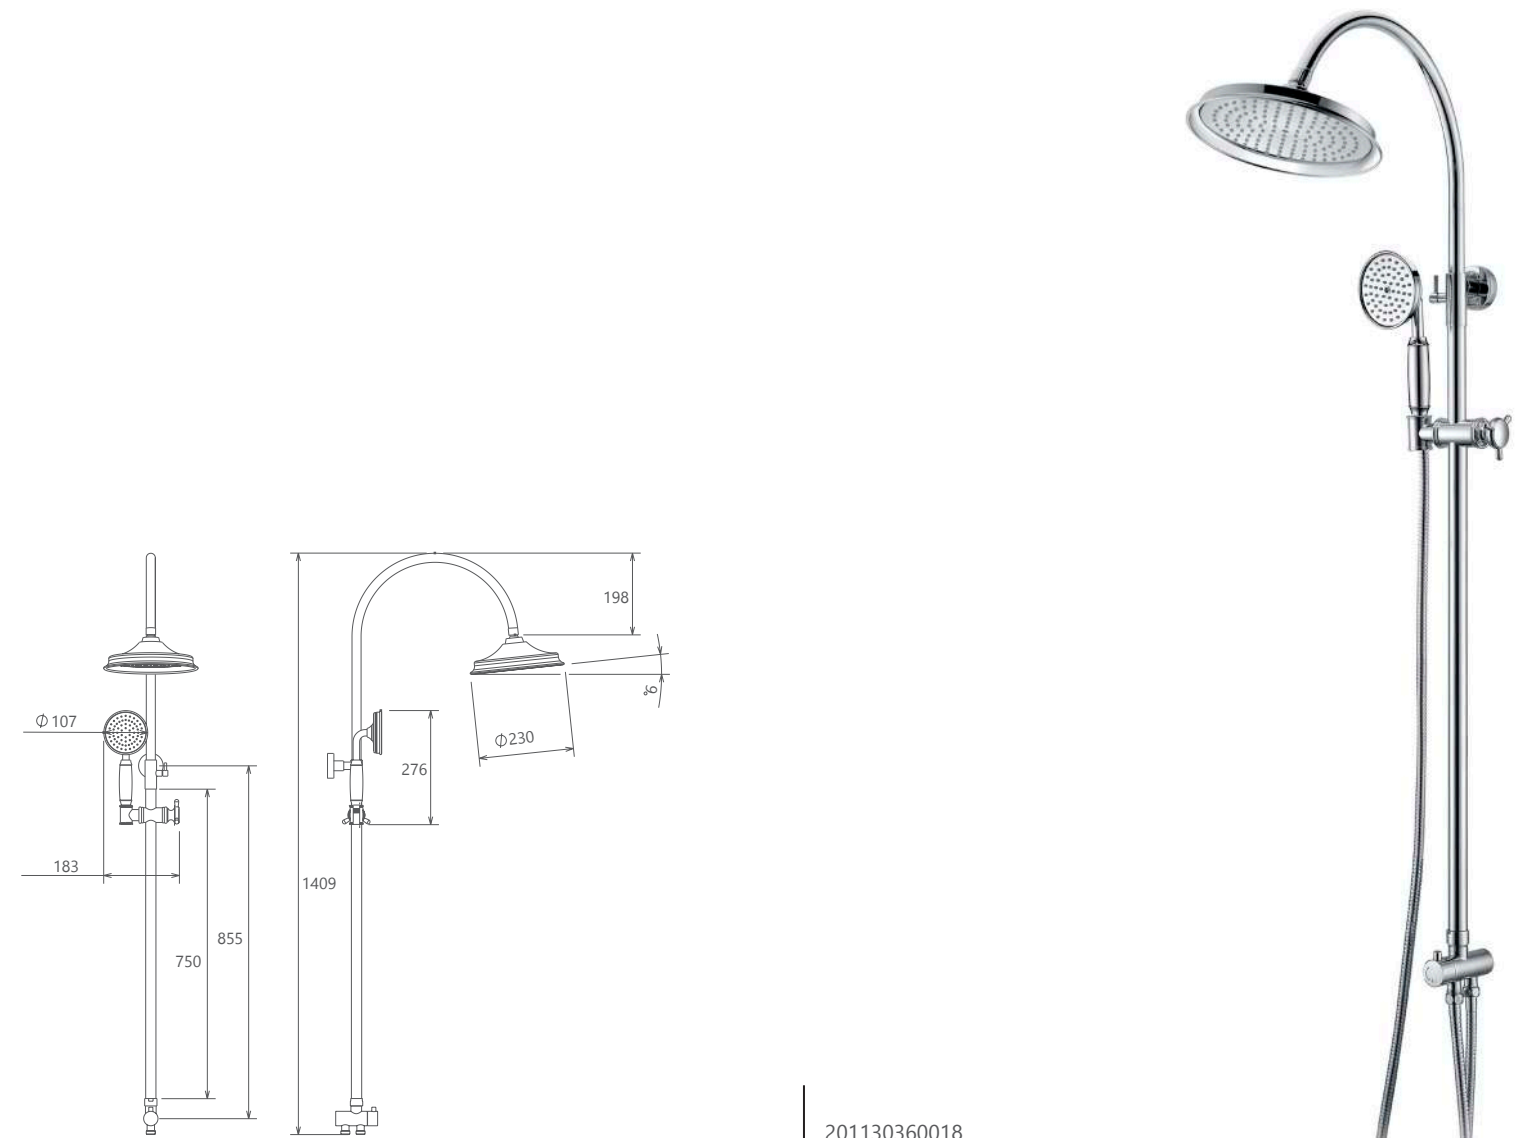

- نازل های سیلیکونی سردوش با قابلیت رسوب گیری کمتر
- قابلیت تنظیم ارتفاع برای دوش متحرک و ثابت
- ساختار ارگونومیک
- نصب سریع و آسان
- پاکیزگی آسان
- کنترل کیفیت صددرصد
- رسوب پذیری کمتر سطح به دلیل طراحی خاص بدنه
- دارای پرتاتور کاهنده مصرف آب
- دو منظوره- سردوش ثابت و متحرک
- پوشش PVD لایه نشانی تحت خلاء مطابق با استاندارد روز دنیا
- دارای خاصیت آنتی باکتریال با استفاده از تکنولوژی پیشرفته
- مجهز به تکنولوژی Air در جهت بهینه سازی مصرف آب

201130360018