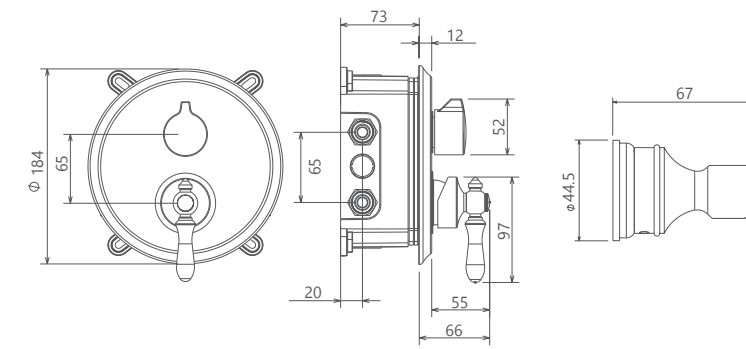

حمام تیب ۴ دیواری ABS
202150411419

حمام تیب ۴ سقفی ABS
202150411219