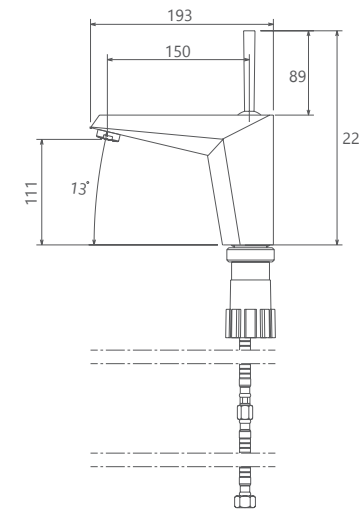

## Collection

پایه بلند  
201020000005

توالت  
201030230005

حمام  
201020230005

- ساختار ارگونومیک
- کارتریج joestik (جواستیک)
- سایز کارتریج: ۳۵ mm
- کنترل کیفیت صددرصد
- طراحی انحصاری
- کارتریج سرامیکی مقاوم در برابر دما و فشار بالا
- دارای پرلاتور کاهنده مصرف آب
- پوشش رنگ از نوع پودری الکترواستاتیک با ضخامت بیش از ۱۰۰ میکرون
- نصب سریع و آسان
- پاکیزگی آسان