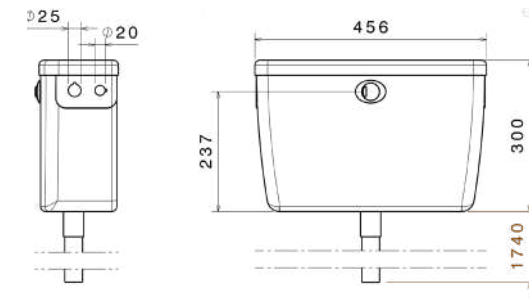

شلنگ توالت لیا
201220550005