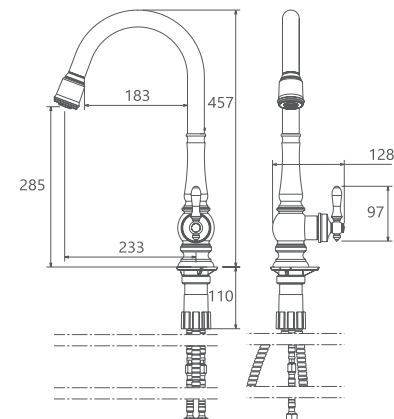

- آشپزخانه از نوع معمولی، شآوری
- کارتریج سرامیکی مقاوم در برابر دما و فشار بالا
- دارای پرلاتور کاهنده مصرف آب
- رسوب پذیری کمتر سطح به دلیل طراحی خاص بدنه
- پوشش PVD (لایه نشانی تحت خلاء) مطابق با استاندارد روز دنیا
- شیرآشپزخانه شآوری جهت پوشش فضای بیشتر در هنگام شستشو
- ساختار ارگونومیک
- نصب سریع و آسان
- سایز کارتریج: ۳۵ mm
- کنترل کیفیت صددرصد

روشویی ثابت
201060240005

روشویی پایه بلند
201050240005