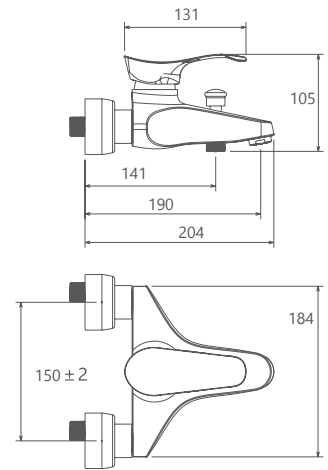

## Collection

توالیت  
201030080005

حمام  
201020080005

آشپزخانه شاوریت  
201080080005

- آشپزخانه از نوع شاوریت و معمولیت
- کارتریج سرامیکیت مقوم در برابر دما و فشار بالا
- دارای پرلاتور کاهنده مصرف آب
- رسوب پذیریت کمتر سطح به دلیل طراحی خاص بدنه
- نصب سریع و آسان
- پاکیزگی آسان
- ساختار ارگونومیک
- شیر آشپزخانه شاوریت جهت پوشش فضای بیشتر هنگام شستشو
- آشپزخانه شاوریت با گوشیت دو حالته
- سایز کارتریج: 40 mm
- کنترل کیفیت صد درصد
- پوشش رنگ از نوع پودریت الکترواستاتیک با ضخامت بیش از 100 میکرون