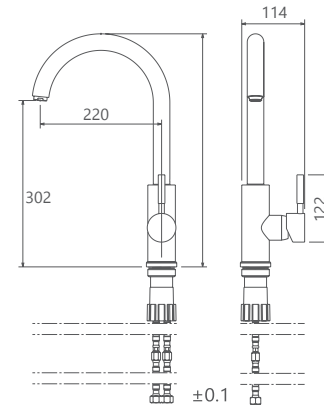

- کارتریج سرامیکی مقاوم در برابر دما و فشار بالا
- دارای پرلاتور کاهش دهنده مصرف آب
- رسوب پذیری کمتر سطح به دلیل طراحی خاص بدنه
- نصب سریع و آسان
- پاکیزگی آسان
- ساختار ارگونومیک
- سایز کارتریج: 40 mm
- کنترل کیفیت صددرصد