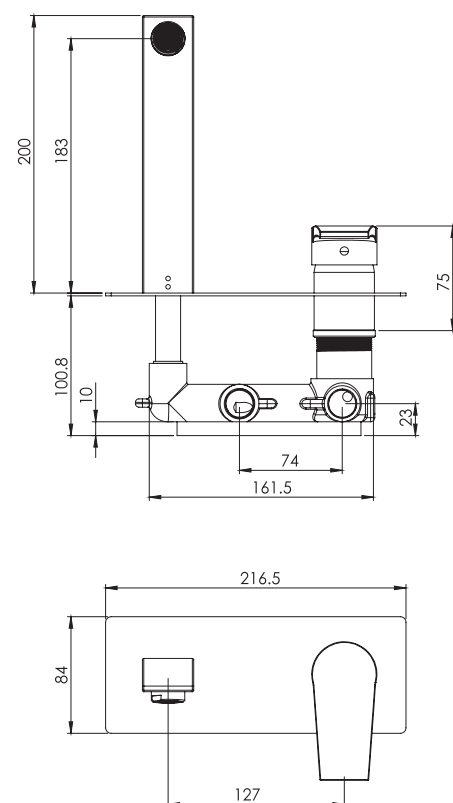

- اشغال فضای کمتر
- ساختار ارگونومیک
- سایز کارتریج: ۳۵ mm
- کنترل کیفیت صددرصد
- کارتریج سرامیکی مقاوم در برابر دما و فشار بالا
- نصب سریع و آسان
- پاکیزگی آسان
- منعطف در جانمایی

202180401505

مشکی اکروم   مشکی اپلا   شیر اکروم   شیر اپلا   کروم مات   طلا مات   طلا   کروم

- اشغال فضای کمتر
- ساختار ارگونومیک
- سایز کارتریج: ۳۵ mm
- کنترل کیفیت صددرصد
- کارتریج سرامیکی مقاوم در برابر دما و فشار بالا
- نصب سریع و آسان
- پاکیزگی آسان
- منعطف در جانمایی