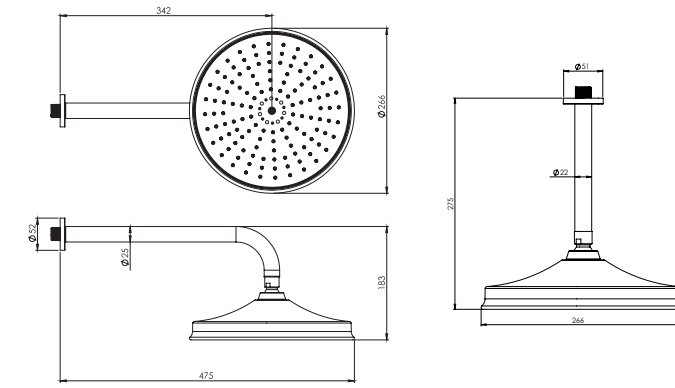

حمام تیب ۴ دیواری ABS
202150000050

حمام تیب ۴ سقفی ABS
202150000049