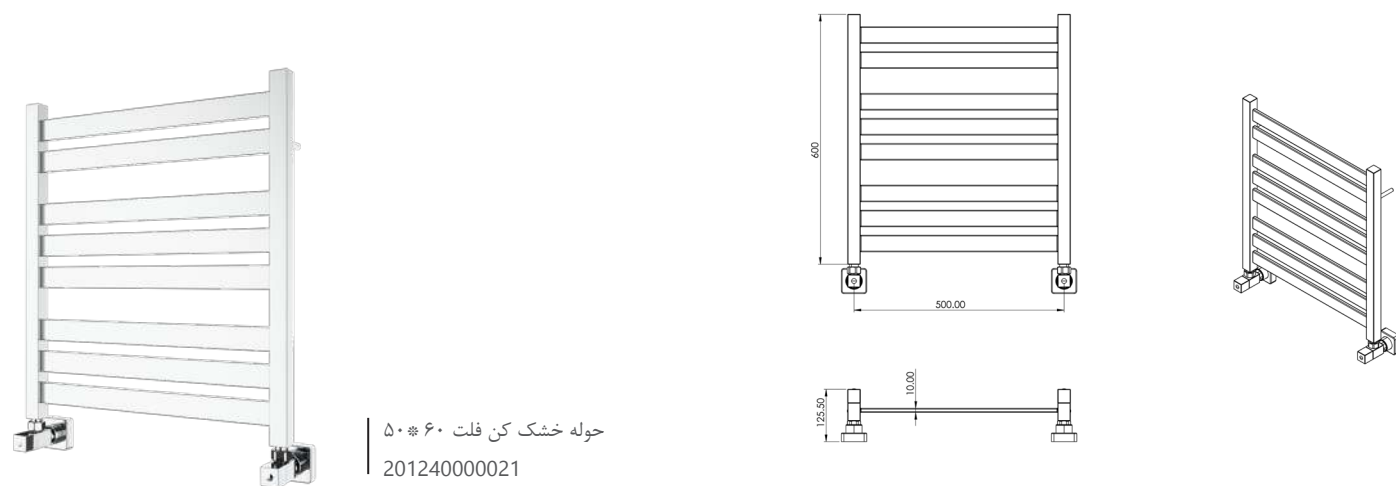

حوله خشک کن فلت ۶۰ * ۵۰
20124000021