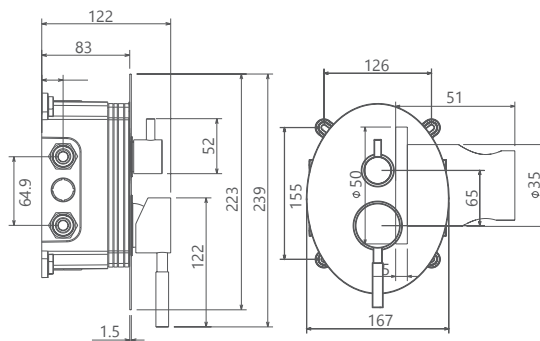

● BRASS

● ABS

● BRASS

● ABS

● BRASS

● ABS

حمام تیپ ۳ سقفی Brass
202150380705

حمام تیپ ۳ دیواری Brass
202150380905

حمام تیپ ۳ سقفی ABS
202150380805

حمام تیپ ۳ دیواری ABS
202150381005

حمام تیپ ۲ ABS
202150380605

حمام تیپ ۲ Brass
202150380505