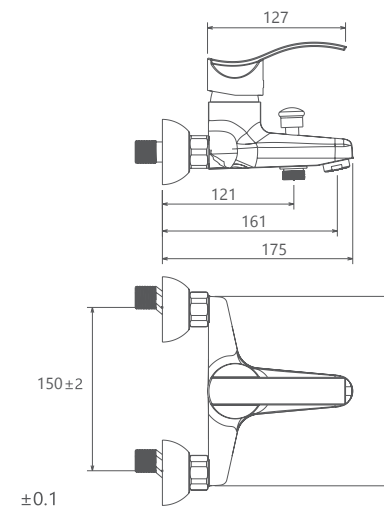

- کارتریج سرامیکی مقاوم در برابر دما و فشار بالا
- دارای پرلاتور کاهش دهنده مصرف آب
- رسوب پذیری کمتر سطح به دلیل طراحی خاص بدنه
- نصب سریع و آسان
- پاکیزگی آسان
- ساختار ارگونومیک
- سایز کارتریج: 40 mm
- کنترل کیفیت صددرصد