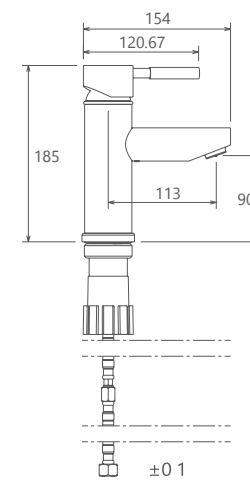

روشویی ثابت
201060150005