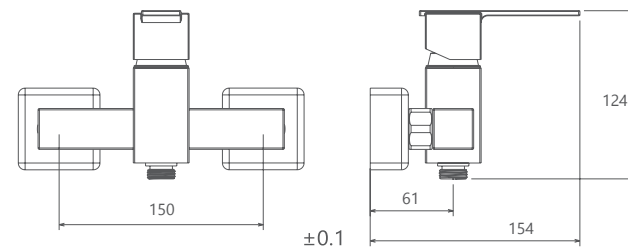

روشویی ثابت  
201060080005

روشویی زدرآ  
201310080005

آشپزخانه  
201010080005

آشپزخانه  
201010070005

توالت  
201030070005

حمام  
201020070005

- کارتریج سرامیکی مقاوم در برابر دما و فشار بالا
- دارای پرلاتور کاهنده مصرف آب
- نصب سریع و آسان
- پاکیزگی آسان
- ساختار ارگونومیک
- سایز کارتریج: ۳۵ mm
- کنترل کیفیت صددرصد