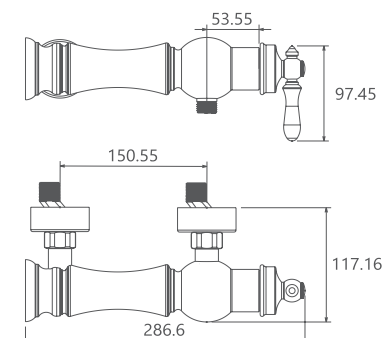

- آشپزخانه از نوع معمولی، شآوری
- کارتریج سرامیکی مقاوم در برابر دما و فشار بالا
- دارای پرلاتور کاهنده مصرف آب
- رسوب پذیری کمتر سطح به دلیل طراحی خاص بدنه
- پوشش PVD (لایه نشانی تحت خلاء) مطابق با استاندارد روز دنیا
- شیرآشپزخانه شآوری جهت پوشش فضای بیشتر در هنگام شستشو
- ساختار ارگونومیک
- نصب سریع و آسان
- سایز کارتریج: ۳۵ mm
- کنترل کیفیت صددرصد

روشویی ثابت
201060240005

روشویی پایه بلند
201050240005