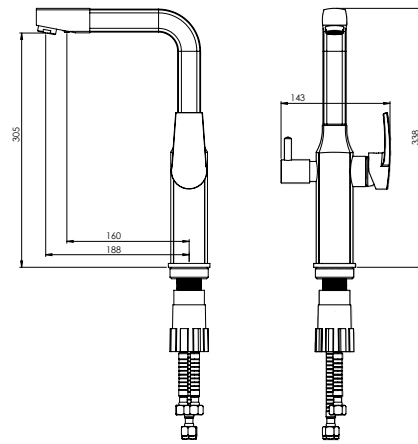

آشپزخانه ۲ منظوره  
201100210005

توالت  
201030210005

حمام  
201020210005

- کارتریج سرامیکی مقاوم در برابر دما و فشار بالا
- دارای اتصال مستقیم با دستگاه تصفیه آب
- دارای پرلاتور کاهشده مصرف آب
- رسوب پذیری کمتر سطح به دلیل طراحی خاص بدنه
- نصب سریع و آسان
- پوشش PVD (لایه نشانی تحت خلاء) مطابق با استاندارد روز دنیا
- پاکیزگی آسان
- ساختار ارگونومیک
- سایز کارتریج: ۳۵ mm
- کنترل کیفیت صددرصد
- پوشش رنگ از نوع پودری الکترواستاتیک با ضخامت بیش از ۱۰۰ میکرون