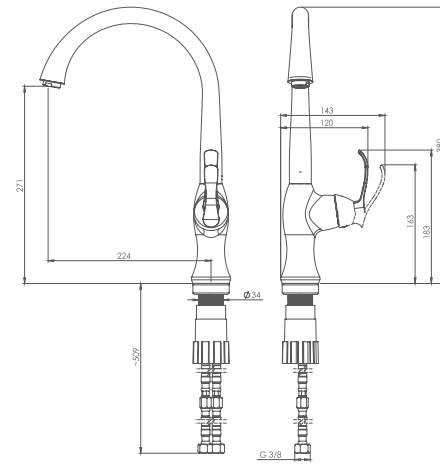

- کارتریج سرامیکی مقاوم در برابر دما و فشار بالا
- دارای پرتاتور کاهنده مصرف آب
- رسوب پذیری کمتر سطح به دلیل طراحی خاص بدنه
- پوشش رنگ از نوع پودری الکترواستاتیک با ضخامت بیش از ۱۰۰ میکرون
- پوشش PVD (لایه نشانی تحت خلاء) مطابق با استاندارد روز دنیا
- پاکیزگی آسان
- نصب سریع و آسان
- ساختار ارگونومیک
- سایز کارتریج: ۳۵ mm
- کنترل کیفیت صددرصد