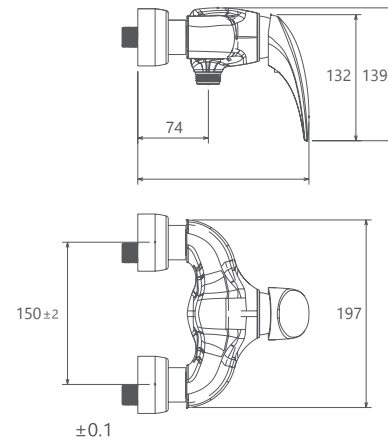

روشویی ثابت  
201060130005

روشویی پایه بلند  
201050130005

آشپزخانه  
201010120005

توالت  
201030120005

حمام  
201020120005

- نصب سریع و آسان
- دارای پلاتور کاهنده مصرف آب
- پاکیزگی آسان
- ساختار ارگونومیک
- سایز کارتریج: 40 mm
- کنترل کیفیت صددرصد
- کارتریج سرامیکی مقاوم در برابر دما و فشار بالا
- رسوب پذیری کمتر سطح به دلیل طراحی خاص بدنه
- پوشش PVD (لایه نشانی تحت خلاء) مطابق با استاندارد روز دنیا
- دارای خاصیت آنتی باکتریال با استفاده از تکنولوژی پیشرفته
- پوشش رنگ از نوع پودری الکترواستاتیک با ضخامت بیش از ۱۰۰ میکرون