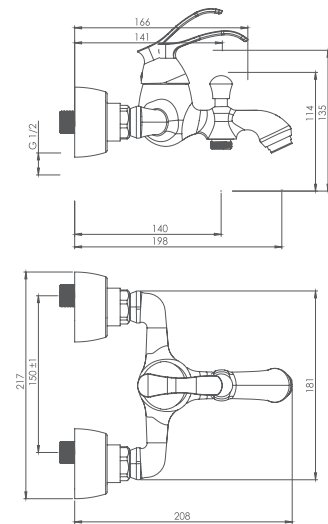

- کارتریج سرامیکی مقاوم در برابر دما و فشار بالا
- دارای پرتاتور کاهنده مصرف آب
- رسوب پذیری کمتر سطح به دلیل طراحی خاص بدنه
- پوشش رنگ از نوع پودری الکترواستاتیک با ضخامت بیش از ۱۰۰ میکرون
- پوشش PVD (لایه نشانی تحت خلاء) مطابق با استاندارد روز دنیا
- پاکیزگی آسان
- نصب سریع و آسان
- ساختار ارگونومیک
- سایز کارتریج: ۳۵ mm
- کنترل کیفیت صددرصد