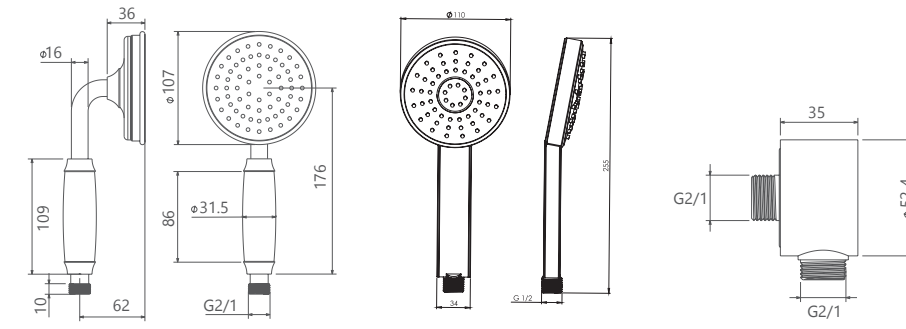

● BRASS

● ABS

● ABS

● BRASS