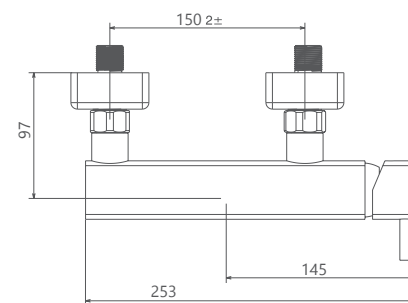

آشپزخانه ۲ منظوره  
201100200005

توالت  
201030200005

حمام  
201020200005

- کارتریج سرامیکی مقاوم در برابر دما و فشار بالا
- دارای اتصال مستقیم با دستگاه تصفیه آب
- دارای پرلاتور کاهشده مصرف آب
- رسوب پذیری کمتر سطح به دلیل طراحی خاص بدنه
- پوشش رنگ از نوع پودری الکترواستاتیک با ضخامت بیش از ۱۰۰ میکرون
- پوشش PVD (لایه نشانی تحت خلاء) مطابق با استاندارد روز دنیا
- پاکیزگی آسان
- ساختار ارگونومیک
- سایز کارتریج: ۳۵ mm
- کنترل کیفیت صددرصد