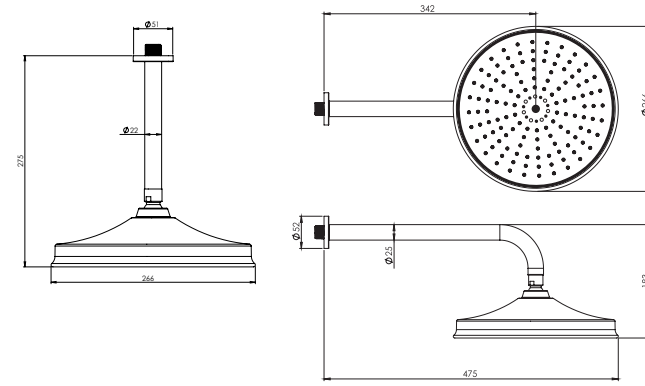

● BRASS

● ABS

● BRASS

● ABS

● ABS

● BRASS

حمام تیب ۳ سقفی Brass
202150410719

حمام تیب ۳ دیواری Brass
202150410919

حمام تیب ۳ سقفی ABS
202150410819

حمام تیب ۳ دیواری ABS
202150411019

حمام تیب ۲ ABS
202150410619

حمام تیب ۲ Brass
202150410519

طلا مات طلا کروم