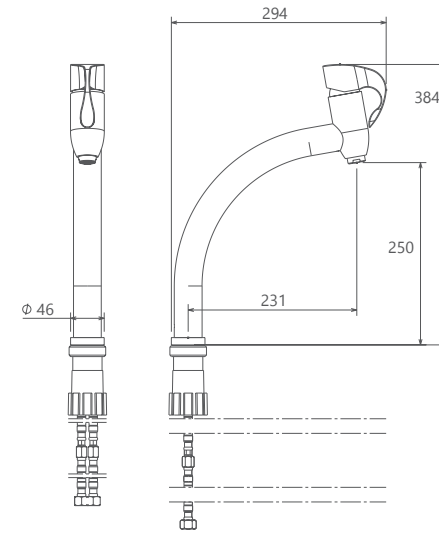

- کارتریج سرامیکی مقاوم در برابر دما و فشار بالا
- دارای پلاتین کاهنده مصرف آب
- رسوب پذیری کمتر سطح به دلیل طراحی خاص بدنه
- پوشش PVD (لایه نشانی تحت خلاء) مطابق با استاندارد روز دنیا
- دارای خاصیت آنتی باکتریال با استفاده از تکنولوژی پیشرفته
- پوشش رنگ از نوع پودری الکترواستاتیک با ضخامت بیش از ۱۰۰ میکرون
- نصب سریع و آسان
- پاکیزگی آسان
- ساختار ارگونومیک
- سایز کارتریج: ۳۵ mm
- کنترل کیفیت صددرصد
- طراحی انحصاری