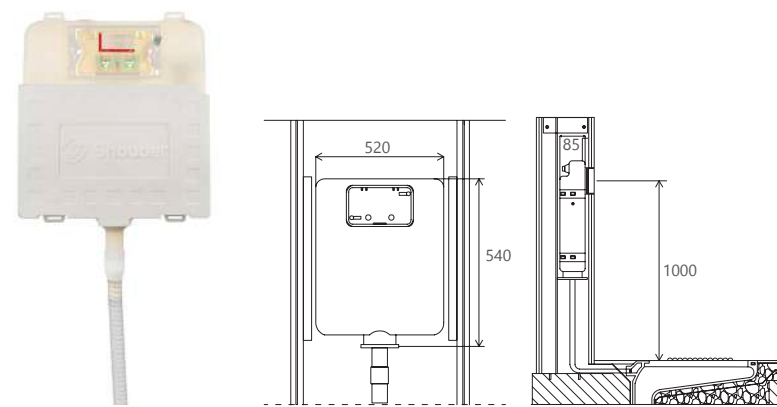

- پوشش PVD (لایه نشانی تحت خلاء) مطابق با استاندارد روز دنیا
- ساختار ارگونومیک
- پاکیزگی آسان
- دقت در جزئیات
- اشغال فضای کمتر
- پوشش رنگ الکترواستاتیک
- آلیاژ برنج خالص
- ضد زنگ و خوردگی

20228000002