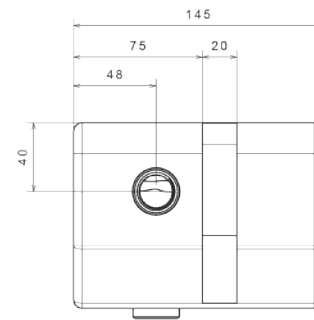

202180411505

Zigmond

- اشغال فضای کمتر
- ساختار ارگونومیک
- سایز کارتریج: ۳۵ mm
- کنترل کیفیت صددرصد
- کارتریج سرامیکی مقاوم در برابر دما و فشار بالا
- نصب سریع و آسان
- پاکیزگی آسان
- منعطف در جانمایی

**Box E**  
202260590000

**Box D**  
202260590000

- اشغال فضای کمتر
- ساختار ارگونومیک
- سایز کارتریج: ۳۵ mm
- کنترل کیفیت صددرصد
- کارتریج سرامیکی مقاوم در برابر دما و فشار بالا
- نصب سریع و آسان
- پاکیزگی آسان
- منعطف در جانمایی