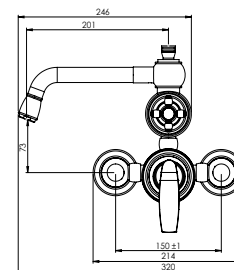

- ضد زنگ و خوردگی
- ساختار ارگونومیک
- نصب سریع و آسان
- سایز کارتریج: ۳۵ mm
- کنترل کیفیت صددرصد
- کارتریج سرامیکی مقاوم در برابر دما و فشار بالا
- دارای پرتاتور کاهنده مصرف آب
- رسوب پذیری کمتر سطح به دلیل طراحی خاص بدنه
- پوشش PVD (لایه نشانی تحت خلاء) مطابق با استاندارد روز دنیا
- شیرآشپزخانه شآوری جهت پوشش فضای بیشتر در هنگام شستشو
- آلیاژ برنج خالص