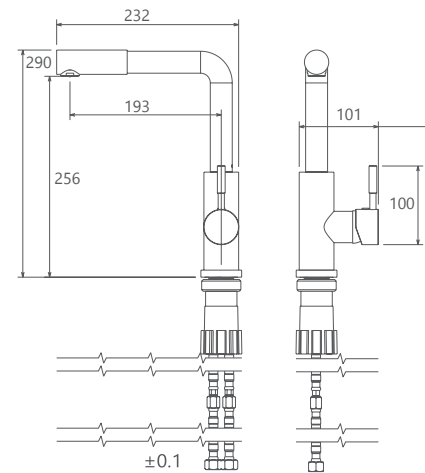

- کارتریج سرامیکی مقاوم در برابر دما و فشار بالا
- دارای پرلاتور کاهنده مصرف آب
- رسوب پذیری کمتر سطح به دلیل طراحی خاص بدنه
- نصب سریع و آسان
- پوشش رنگ از نوع پودری الکترواستاتیک با ضخامت بیش از ۱۰۰ میکرون
- پوشش PVD (لایه نشانی تحت خلاء) مطابق با استاندارد روز دنیا
- پاکیزگی آسان
- ساختار ارگونومیک
- سایز کارتریج: ۳۵ mm
- کنترل کیفیت صددرصد

آشپزخانه
201010170005