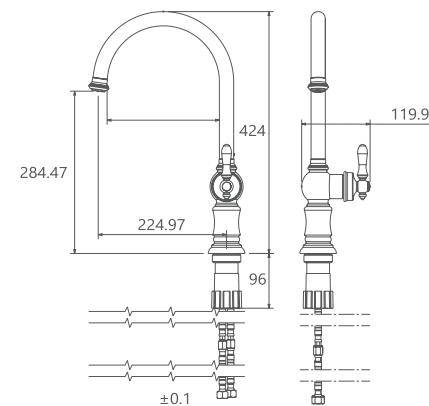

روشویی پایه بلند
201050240005