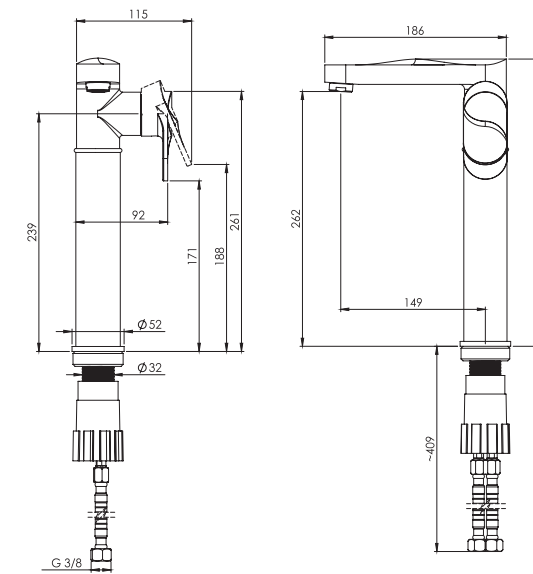

- کارتریج سرامیکی مقاوم در برابر دما و فشار بالا
- دارای پرلاتور کاهنده مصرف آب
- رسوب پذیری کمتر سطح به دلیل طراحی خاص بدنه
- نصب سریع و آسان
- پوشش رنگ از نوع پودری الکترواستاتیک با ضخامت بیش از ۱۰۰ میکرون
- پاکیزگی آسان
- ساختار ارگونومیک
- سایز کارتریج: ۳۵ mm
- کنترل کیفیت صددرصد