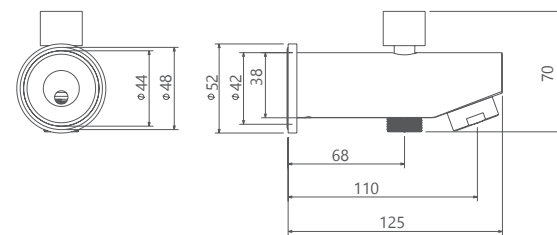

● ABS

حمام تیب ۴ سقفی Brass
202150381105