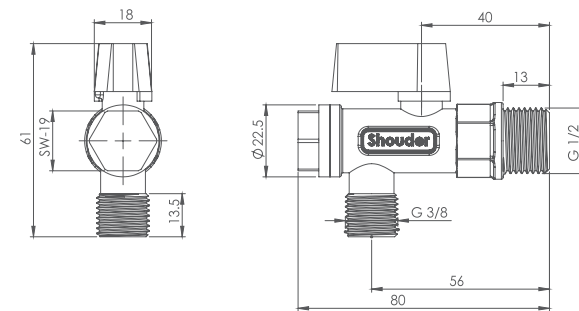

کفشور گریز ۶۰ سانتی متر  
201230000009

کفشور لنا ۶۰ سانتی متر  
201230000071

کفشور لیدز ۶۰ سانتی متر  
201230000073

شیر شیلنگی کلیدی  
201140510005

شیر تکی شارپ  
201120070005

شیر تکی لوکا  
201120180024

شیر پیسوارفیلتر دار ۱/۲  
201170620005