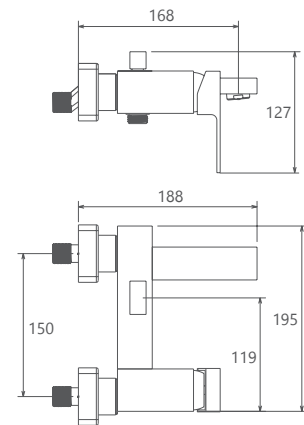

روشویی ثابت  
201060120005

روشویی زدرا  
201310120005

آشپزخانه  
201010190005

توالت  
201030190005

حمام  
201020190005

- ساختار ارگونومیک
- دارای پلاتور کاهنده مصرف آب
- نصب سریع و آسان
- پاکیزگی آسان
- کارتریج سرامیکی مقاوم در برابر دما و فشار بالا
- سایز کارتریج: 35 mm
- کنترل کیفیت صددرصد