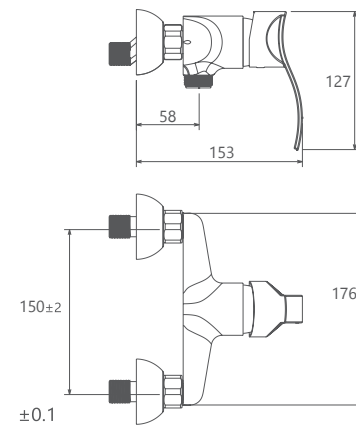

حمام
201020050005