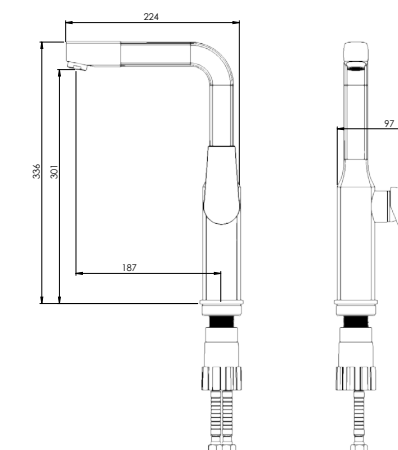

آشپزخانه
201010210005