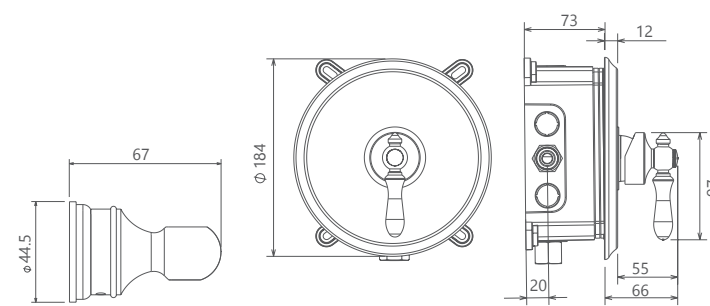

حمام تیب ۳ سقفی Brass
202150410719

حمام تیب ۳ دیواری Brass
202150410919

حمام تیب ۳ سقفی ABS
202150410819

حمام تیب ۳ دیواری ABS
202150411019