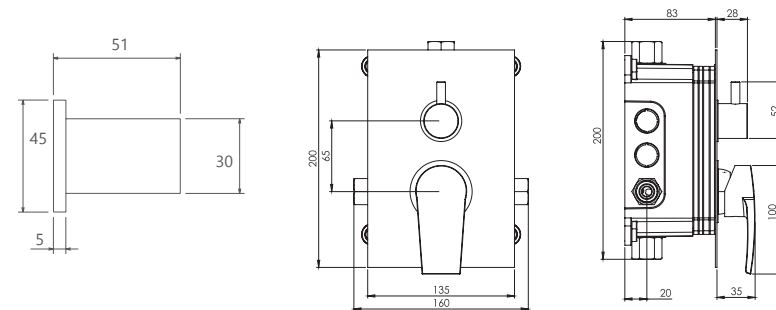

حمام تیپ ۴ سقفی Brass
202150401305