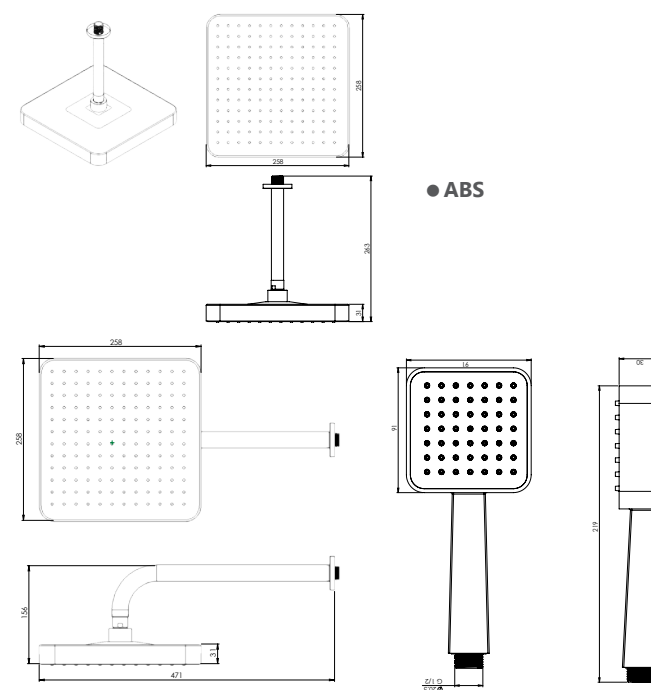

- سایز کارتريج: ۳۵ mm
- کنترل کیفیت صددرصد
- آلیاژ برنج خالص
- ضد زنگ و خوردگی
- کارتريج سرامیکی مقاوم در برابر دما و فشار بالا
- دارای پرلاتور کاهنده مصرف آب
- ساختار ارگونومیک
- نصب سریع و آسان
- پوشش رنگ از نوع پودری الکترواستاتیک با ضخامت بیش از ۱۰۰ میکرون

توالیت
303400000032