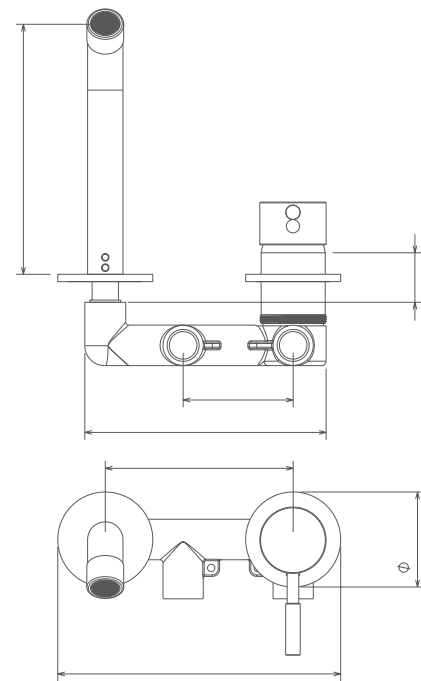

- اشغال فضای کمتر
- ساختار ارگونومیک
- سایز کارتریج: ۳۵ mm
- کنترل کیفیت صددرصد
- کارتریج سرامیکی مقاوم در برابر دما و فشار بالا
- نصب سریع و آسان
- پاکیزگی آسان
- منعطف در جانمایی

202180381605