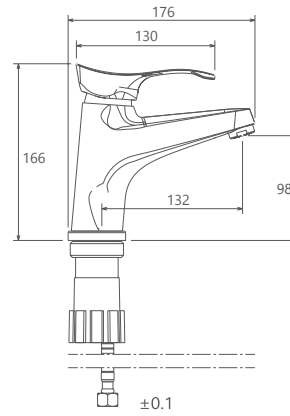

## Collection

توالیت  
201030080005

حمام  
201020080005

آشپزخانه شاوریت  
201080080005

- آشپزخانه از نوع شاوریت و معمولیت
- کارتریج سرامیکیت مقوم در برابر دما و فشار بالا
- دارای پرلاتور کاهنده مصرف آب
- رسوب پذیریت کمتر سطح به دلیل طراحی خاص بدنه
- نصب سریع و آسان
- پاکیزگی آسان
- ساختار ارگونومیک
- شیر آشپزخانه شاوریت جهت پوشش فضای بیشتر هنگام شستشو
- آشپزخانه شاوریت با گوشیت دو حالته
- سایز کارتریج: 40 mm
- کنترل کیفیت صد درصد
- پوشش رنگ از نوع پودریت الکترواستاتیک با ضخامت بیش از 100 میکرون