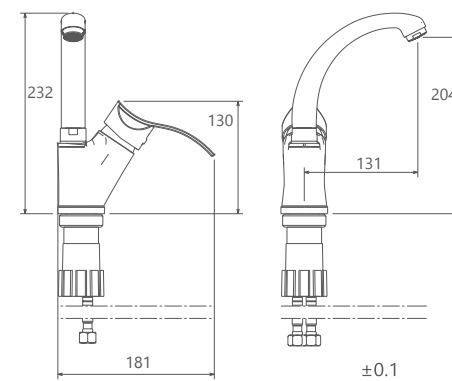

- کارتریج سرامیکی مقاوم در برابر دما و فشار بالا
- دارای پرلاتور کاهش دهنده مصرف آب
- رسوب پذیری کمتر سطح به دلیل طراحی خاص بدنه
- نصب سریع و آسان
- پاکیزگی آسان
- ساختار ارگونومیک
- سایز کارتریج: 40 mm
- کنترل کیفیت صددرصد

روشویی ثابت
201060050005