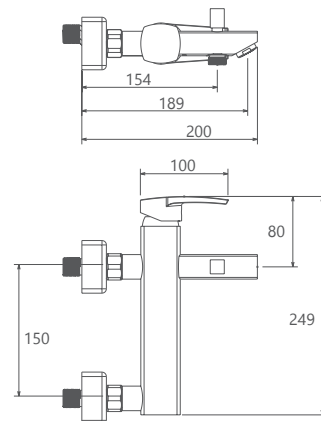

آشپزخانه ۲ منظوره  
201100210005

توالت  
201030210005

حمام  
201020210005

- کارتریج سرامیکی مقاوم در برابر دما و فشار بالا
- دارای اتصال مستقیم با دستگاه تصفیه آب
- دارای پرلاتور کاهشده مصرف آب
- رسوب پذیری کمتر سطح به دلیل طراحی خاص بدنه
- نصب سریع و آسان
- پوشش PVD (لایه نشانی تحت خلاء) مطابق با استاندارد روز دنیا
- پاکیزگی آسان
- ساختار ارگونومیک
- سایز کارتریج: ۳۵ mm
- کنترل کیفیت صددرصد
- پوشش رنگ از نوع پودری الکترواستاتیک با ضخامت بیش از ۱۰۰ میکرون