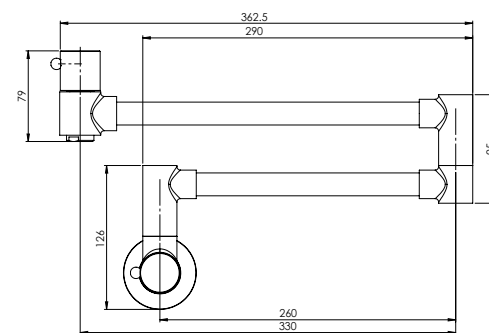

طلا  
201300000001

- مغزی سرامیکی مقاوم در برابر دما و فشار بالا
- دارای پرلاتور کاهنده مصرف آب
- رسوب پذیری کمتر سطح به دلیل طراحی خاص بدنه
- پوشش PVD (لایه نشانی تحت خلاء) مطابق با استاندارد روز دنیا
- پوشش رنگ از نوع پودری الکترواستاتیک با ضخامت بیش از ۱۰۰ میکرون
- پاکیزگی آسان
- ساختار ارگونومیک
- سایز مغزی: ۱/۲ اینچ
- کنترل کیفیت صددرصد
- نصب سریع و آسان