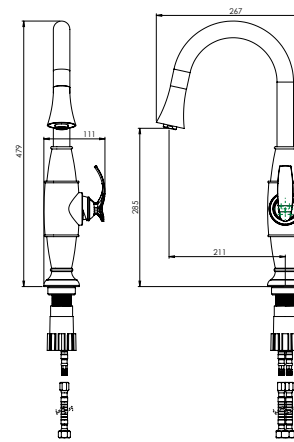

- ضد زنگ و خوردگی
- ساختار ارگونومیک
- نصب سریع و آسان
- سایز کارتریج: ۳۵ mm
- کنترل کیفیت صددرصد
- کارتریج سرامیکی مقاوم در برابر دما و فشار بالا
- دارای پرتاتور کاهنده مصرف آب
- رسوب پذیری کمتر سطح به دلیل طراحی خاص بدنه
- پوشش PVD (لایه نشانی تحت خلاء) مطابق با استاندارد روز دنیا
- شیرآشپزخانه شآوری جهت پوشش فضای بیشتر در هنگام شستشو
- آلیاژ برنج خالص