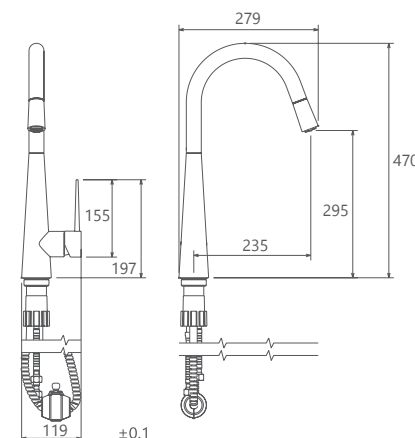

کروم مات
201080250007