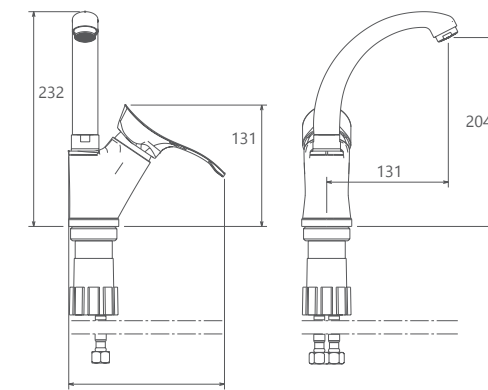

توالیت
201030080005

- آشپزخانه از نوع شاوریت و معمولیت
- کارتریج سرامیکیت مقوم در برابر دما و فشار بالا
- دارای پرلاتور کاهنده مصرف آب
- رسوب پذیریت کمتر سطح به دلیل طراحی خاص بدنه
- نصب سریع و آسان
- پاکیزگی آسان
- ساختار ارگونومیک
- شیر آشپزخانه شاوریت جهت پوشش فضای بیشتر هنگام شستشو
- آشپزخانه شاوریت با گوشیت دو حالته
- سایز کارتریج: 40 mm
- کنترل کیفیت صد درصد
- پوشش رنگ از نوع پودریت الکترواستاتیک با ضخامت بیش از 100 میکرون